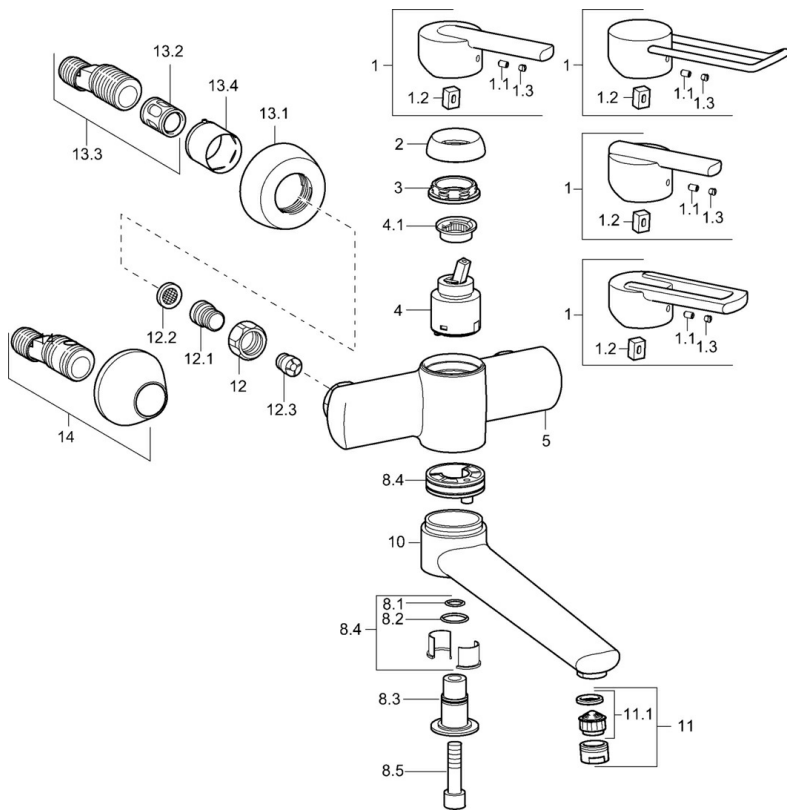

EAN: 4015474110670  
[static.hansa.com/43949200](http://static.hansa.com/43949200)

- Lavabo
- Monocomando
- Montaggio a parete
- Cromo
- Leva/Manopola monocomando, Leva con simbolo F+C
- Filtro/i anti-impurità, Valvola/e di non ritorno
- Silenziatore

## Dati tecnici

## Parti di ricambio

### SP43692100

	Nome	Codice
1	Leva Cromo Fuori produzione	43880003
1	Leva Cromo Fuori produzione	43890005
1	Leva Cromo Fuori produzione	59913774
1	Leva, L=138 Cromo Fuori produzione	59913849
1.1	Screw, M5x8, SW2.5	59904755
1.2	Adattatore	59904778
1.3	Tappo Grigio	59912112
2	Cappuccio Cromo Fuori produzione	59912797
3	Screw, M42x1, SW34 Fuori produzione	59912798
4	Cartuccia, 4.0 Classic	59912791
4.1	Temperature adjustment limiter Fuori produzione	59912799
8.1	O-ring, d 14x2 Fuori produzione	59904823
8.2	O-ring, 20x2	59912435
8.3	Titolare Cromo Fuori produzione	59912819
8.4	Set di manutenzione Fuori produzione	59912818
8.5	Screw, M12x35 Fuori produzione	59912817
10	Bocca, L=225 Cromo Fuori produzione	59912822
10	Bocca, L=85 Cromo Fuori produzione	59912820
11	Aereatore, M24x1 STD HC A Cromo	59902366
11.1	Aereatore, M22/24 A	59902081
12	Dado di collegamento, G3/4, AF30	59902230
12.1	Nipplo	59911075
12.2	Guarnizione di filtro, G3/4	59911076
12.3	Valvola antiriflusso	59905714
13.1	Piastra Cromo	59912652
13.2	Silenziatore	59904792
13.3	Connettore eccentrico, G3/4xG1/2, DN15	59910254
13.4	Rosetta Cromo	59912651
14	Eccentrici con valvola di stop e rosette, G1/2xG3/4 Cromo	59902034
N.I.	Chiave, SW30/34	59912108