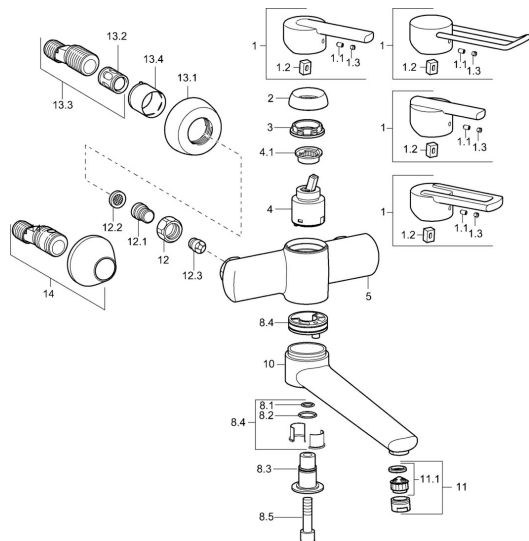

EAN: 4015474110670  
[static.hansa.com/43949200](http://static.hansa.com/43949200)

- Lavabo
- Monocomando
- Montaggio a parete
- Cromo
- Leva/Manopola monocomando, Leva con simbolo F+C
- Filtro/i anti-impurità, Valvola/e di non ritorno
- Silenziatore

### Caratteristiche tecniche

Fornitura di acqua calda	<b>max. +80°C</b>
Pressione di esercizio	<b>0.5-10 bar</b>
Backflow prevention (EN1717)	<b>EB</b>
Materiale	<b>Ottone</b>

## Parti di ricambio

### SP43692100

	Nome	Codice
1	Leva Cromo Fuori produzione	43880003
1	Leva Cromo Fuori produzione	43890005
1	Leva Cromo Fuori produzione	59913774
1	Leva, L=138 Cromo Fuori produzione	59913849
1.1	Screw, M5x8, SW2.5	59904755
1.2	Adattatore	59904778
1.3	Tappo Grigio	59912112
2	Cappuccio Cromo Fuori produzione	59912797
3	Screw, M42x1, SW34 Fuori produzione	59912798
4	Cartuccia, 4.0 Classic	59912791
4.1	Temperature adjustment limiter Fuori produzione	59912799
8.1	O-ring, d 14x2 Fuori produzione	59904823
8.2	O-ring, 20x2	59912435
8.3	Titolare Cromo Fuori produzione	59912819
8.4	Set di manutenzione Fuori produzione	59912818
8.5	Screw, M12x35 Fuori produzione	59912817
10	Bocca, L=225 Cromo Fuori produzione	59912822
10	Bocca, L=85 Cromo Fuori produzione	59912820
11	Aereatore, M24x1 STD HC A Cromo	59902366
11.1	Aereatore, M22/24 A	59902081
12	Dado di collegamento, G3/4, AF30	59902230
12.1	Nipplo	59911075
12.2	Guarnizione di filtro, G3/4	59911076
12.3	Valvola antiriflusso	59905714
13.1	Piastra Cromo	59912652
13.2	Silenziatore	59904792
13.3	Connettore eccentrico, G3/4xG1/2, DN15	59910254
13.4	Rosetta Cromo	59912651
14	Eccentrici con valvola di stop e rosette, G1/2xG3/4 Cromo	59902034
N.I.	Chiave, SW30/34	59912108