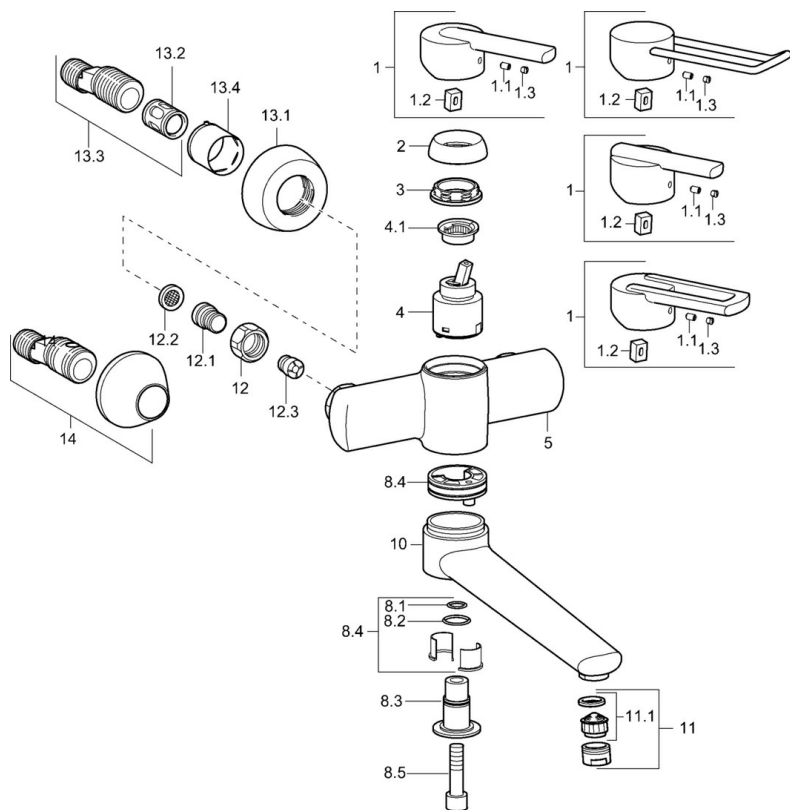

EAN: 4015474110670  
[static.hansa.com/43949200](http://static.hansa.com/43949200)

- Lavabo
- Monocommande
- Montage mural
- Chrome
- Levier monocommande, Levier avec symbole C+F
- Filtre(s) à impuretés, Valve(s) anti-retour
- Silencieux

## Caractéristiques techniques

### Caractéristiques techniques

Alimentation en eau chaude	<b>max. +80°C</b>
Pression de service	<b>0.5-10 bar</b>
Dispositif de protection (EN1717)	<b>EB</b>
Matériau	<b>brass</b>

## Pièces de rechange