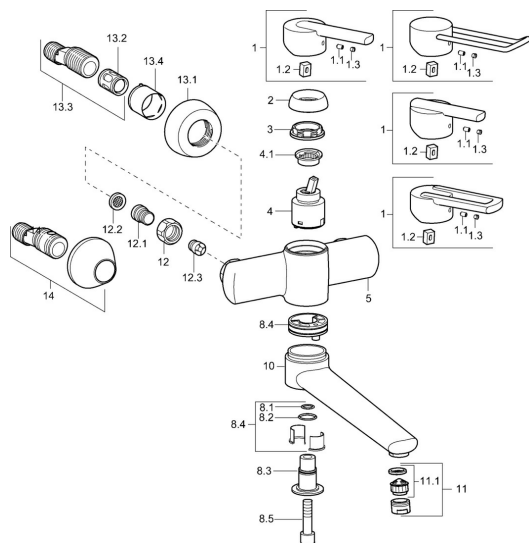

EAN: 4015474110670  
[static.hansa.com/43949200](http://static.hansa.com/43949200)

- Lavabo
- Monocommande
- Montage mural
- Chrome
- Levier monocommande, Levier avec symbole C+F
- Filtre(s) à impuretés, Valve(s) anti-retour
- Silencieux

### Caractéristiques techniques

Alimentation en eau chaude	<b>max. +80°C</b>
Pression de service	<b>0.5-10 bar</b>
Dispositif de protection (EN1717)	<b>EB</b>
Matériau	<b>brass</b>

## Pièces de rechange

### SP43692100

	Nom	Code
1	Levier Arrêté	43880003
1	Levier Arrêté	43890005
1	Levier Arrêté	59913774
1	Levier, L=138 Arrêté	59913849
1.1	Vis, M5x8, SW2.5	59904755
1.2	Kit de joints pour bec	59904778
1.3	Capuchon Gris	59912112
2	Chape Arrêté	59912797
3	Vis, M42x1, SW34 Arrêté	59912798
4	Cartouche, 4.0 Classic	59912791
4.1	Temperature adjustment limiter Arrêté	59912799
8.1	Joint, d 14x2 Arrêté	59904823
8.2	Joint, 20x2	59912435
8.3	Titulaire Arrêté	59912819
8.4	Ensemble d'entretien Arrêté	59912818
8.5	Vis, M12x35 Arrêté	59912817
10	Bec, L=225 Arrêté	59912822
10	Bec, L=85 Arrêté	59912820
11	Aérateur, M24x1 STD HC A	59902366
11.1	Aérateur, M22/24 A	59902081
12	Écrou de connexion, G3/4, AF30	59902230
12.1	Nipple	59911075
12.2	Joint filtre, G3/4	59911076
12.3	Clapet anti-retour	59905714
13.1	Rosaces	59912652
13.2	Silencieux	59904792
13.3	Connecteur excentrique, G3/4xG1/2, DN15	59910254
13.4	Rosace	59912651
14	Racc excentrique, vis pointeau et rosace, G1/2xG3/4	59902034
N.I.	Clef, SW30/34	59912108