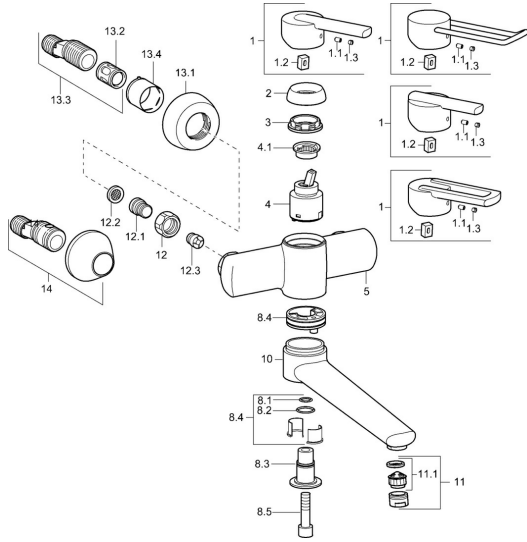

EAN: 4015474110670
static.hansa.com/43949200

- Waschtisch
- Einhebelmischer
- Wandmontage
- Chrom
- Einhandbedienhebel/Griff, Hebel mit W+K-Kennzeichnung
- Schmutzfilter, Rückflussverhinderer
- Schalldämpfer

Technische Daten

Technische Eigenschaften

Warmwasserversorgung	max. +80°C
Arbeitsdruck	0.5-10 bar
Sicherungseinrichtung (EN1717)	EB
Werkstoff	Messing

Vorschriften

EN Standard	EN 817
-------------	---------------

Ersatzteile

SP43692100

	Name	Art.-Nr.
1	Hebel Ausgelaufen	43880003
1	Hebel Ausgelaufen	43890005
1	Hebel Ausgelaufen	59913774
1	Hebel, L=138 Ausgelaufen	59913849
1.1	Schraube, M5x8, SW2.5	59904755
1.2	Kunststoffadapter	59904778
1.3	Dekorkappe Grau	59912112
2	Abdeckkappe Ausgelaufen	59912797
3	Schraube, M4x1, SW34 Ausgelaufen	59912798
4	Kartusche, 4.0 Classic	59912791
4.1	Temperatur-Anschlagring Ausgelaufen	59912799
8.1	O-Ring, d 14x2 Ausgelaufen	59904823
8.2	O-Ring, 20x2	59912435
8.3	Halter Ausgelaufen	59912819
8.4	Wartungsset Ausgelaufen	59912818
8.5	Schraube, M12x35 Ausgelaufen	59912817
10	Auslauf, L=225 Ausgelaufen	59912822
10	Auslauf, L=85 Ausgelaufen	59912820
11	Luftsprudler, M24x1 STD HC A	59902366
11.1	Luftsprudler, M22/24 A	59902081
12	Anschlussmutter, G3/4, AF30	59902230
12.1	Nippel	59911075
12.2	Schmutzfilter, G3/4	59911076
12.3	Rückschlagventil	59905714
13.1	Rosette	59912652
13.2	Schalldämpfer	59904792
13.3	Exzenter-Anschluss, G3/4xG1/2, DN15	59910254
13.4	Abdeckhülse	59912651
14	Excenteranschluss f.Stopventil u. Rosetten, G1/2xG3/4	59902034
N.I.	Schlüssel, SW30/34	59912108