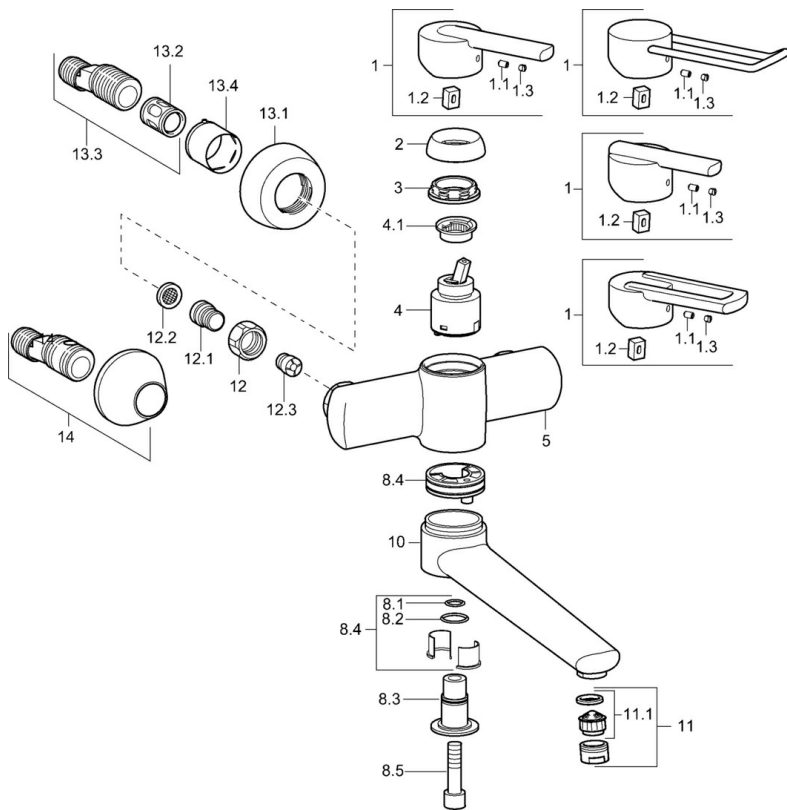

EAN: 4015474110670
static.hansa.com/43949200

- Waschtisch
- Einhebelmischer
- Wandmontage
- Chrom
- Einhandbedienhebel/Griff, Hebel mit W+K-Kennzeichnung
- Schmutzfilter, Rückflussverhinderer
- Schalldämpfer

Technische Daten

Technische Eigenschaften

Warmwasserversorgung	max. +80°C
Arbeitsdruck	0.5-10 bar
Sicherungseinrichtung (EN1717)	EB
Werkstoff	Messing

Vorschriften

EN Standard	EN 817
-------------	---------------

Ersatzteile

SP43692100

	Name	Art.-Nr.
1	Hebel Ausgelaufen	43880003
1	Hebel Ausgelaufen	43890005
1	Hebel Ausgelaufen	59913774
1	Hebel, L=138 Ausgelaufen	59913849
1.1	Schraube, M5x8, SW2.5	59904755
1.2	Kunststoffadapter	59904778
1.3	Dekorkappe Grau	59912112
2	Abdeckkappe Ausgelaufen	59912797
3	Schraube, M4x1, SW34 Ausgelaufen	59912798
4	Kartusche, 4.0 Classic	59912791
4.1	Temperatur-Anschlagring Ausgelaufen	59912799
8.1	O-Ring, d 14x2 Ausgelaufen	59904823
8.2	O-Ring, 20x2	59912435
8.3	Halter Ausgelaufen	59912819
8.4	Wartungsset Ausgelaufen	59912818
8.5	Schraube, M12x35 Ausgelaufen	59912817
10	Auslauf, L=225 Ausgelaufen	59912822
10	Auslauf, L=85 Ausgelaufen	59912820
11	Luftsprudler, M24x1 STD HC A	59902366
11.1	Luftsprudler, M22/24 A	59902081
12	Anschlussmutter, G3/4, AF30	59902230
12.1	Nippel	59911075
12.2	Schmutzfilter, G3/4	59911076
12.3	Rückschlagventil	59905714
13.1	Rosette	59912652
13.2	Schalldämpfer	59904792
13.3	Exzenter-Anschluss, G3/4xG1/2, DN15	59910254
13.4	Abdeckhülse	59912651
14	Excenteranschluss f.Stopventil u. Rosetten, G1/2xG3/4	59902034
N.I.	Schlüssel, SW30/34	59912108