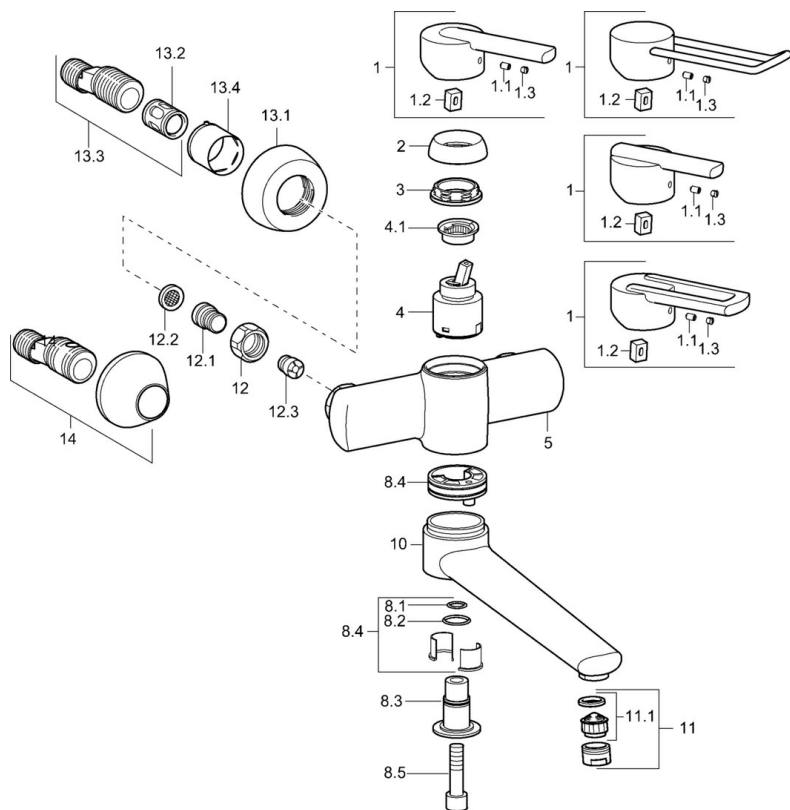

EAN: 4015474110670
static.hansa.com/43949200

- Umyvadlo
- Jednopáková
- Montáž na zeď
- Chrom
- Jedna ovládací páka / rukojeť, Páka se symboly teplé a studené vody
- Filtr(y) na nečistoty, Zpětný ventil (-y)
- Tlumiče

Technické údaje

Technické vlastnosti

Zdroj teplé vody	max. +80°C
Pracovní tlak	0.5-10 bar
Zabezpečení proti zpětnému toku (ČSN EN 1717)	EB
Materiál	Mosaz

Předpisy

Norma EN	EN 817
----------	---------------

Náhradní díly

SP43692100

	Název	Kód
1	Páka Ukončeno	43880003
1	Páka Ukončeno	43890005
1	Páka Ukončeno	59913774
1	Páka, L=138 Ukončeno	59913849
1.1	Šroub, M5x8, SW2.5	59904755
1.2	Kluzné pouzdro (osazené)	59904778
1.3	Záslepka Šedá	59912112
2	Krytka Ukončeno	59912797
3	Šroub, M42x1, SW34 Ukončeno	59912798
4	Kartuše, 4.0 Classic	59912791
4.1	Temperature adjustment limiter Ukončeno	59912799
8.1	O-kroužek, d 14x2 Ukončeno	59904823
8.2	O-kroužek, 20x2	59912435
8.3	Držák Ukončeno	59912819
8.4	Sada na údržbu Ukončeno	59912818
8.5	Šroub, M12x35 Ukončeno	59912817
10	Výtokové rameno, L=225 Ukončeno	59912822
10	Výtokové rameno, L=85 Ukončeno	59912820
11	Aerator, M24x1 STD HC A	59902366
11.1	Aerator, M22/24 A	59902081
12	Připojovací matice, G3/4, AF30	59902230
12.1	Šroubení	59911075
12.2	Těsnění s filtrem, G3/4	59911076
12.3	Zpětný ventil	59905714
13.1	Kryt příruby	59912652
13.2	Tlumič	59904792
13.3	Excentrická spojka, G3/4xG1/2, DN15	59910254
13.4	Růžice	59912651
14	Etážky s kulovým ventilem a růžicí, G1/2xG3/4	59902034
N.I.	Klíč, SW30/34	59912108