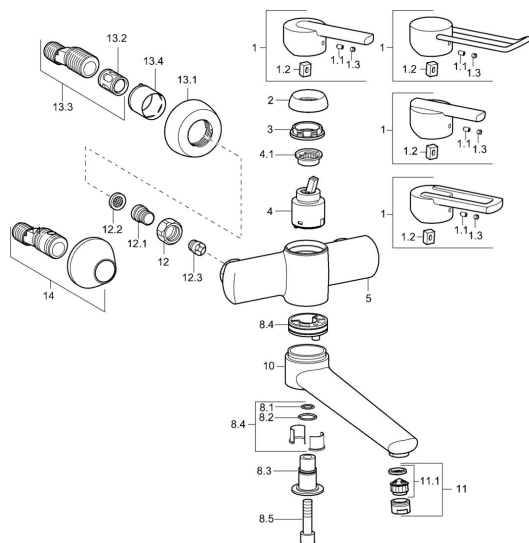

EAN: 4015474110670
static.hansa.com/43949200

- Umyvadlo
- Jednopáková
- Montáž na zeď
- Chrom
- Jedna ovládací páka / rukojeť, Páka se symboly teplé a studené vody
- Filtr(y) na nečistoty, Zpětný ventil (-y)
- Tlumiče

Technické údaje

Technické vlastnosti

Zdroj teplé vody	max. +80°C
Pracovní tlak	0.5-10 bar
Zabezpečení proti zpětnému toku (ČSN EN 1717)	EB
Materiál	Mosaz

Předpisy

Norma EN	EN 817
----------	---------------

Náhradní díly

SP43692100

	Název	Kód
1	Páka Ukončeno	43880003
1	Páka Ukončeno	43890005
1	Páka Ukončeno	59913774
1	Páka, L=138 Ukončeno	59913849
1.1	Šroub, M5x8, SW2.5	59904755
1.2	Kluzné pouzdro (osazené)	59904778
1.3	Záslepka Šedá	59912112
2	Krytka Ukončeno	59912797
3	Šroub, M42x1, SW34 Ukončeno	59912798
4	Kartuše, 4.0 Classic	59912791
4.1	Temperature adjustment limiter Ukončeno	59912799
8.1	O-kroužek, d 14x2 Ukončeno	59904823
8.2	O-kroužek, 20x2	59912435
8.3	Držák Ukončeno	59912819
8.4	Sada na údržbu Ukončeno	59912818
8.5	Šroub, M12x35 Ukončeno	59912817
10	Výtokové rameno, L=225 Ukončeno	59912822
10	Výtokové rameno, L=85 Ukončeno	59912820
11	Aerator, M24x1 STD HC A	59902366
11.1	Aerator, M22/24 A	59902081
12	Připojovací matice, G3/4, AF30	59902230
12.1	Šroubení	59911075
12.2	Těsnění s filtrem, G3/4	59911076
12.3	Zpětný ventil	59905714
13.1	Kryt příruby	59912652
13.2	Tlumič	59904792
13.3	Excentrická spojka, G3/4xG1/2, DN15	59910254
13.4	Růžice	59912651
14	Etážky s kulovým ventilem a růžicí, G1/2xG3/4	59902034
N.I.	Klíč, SW30/34	59912108