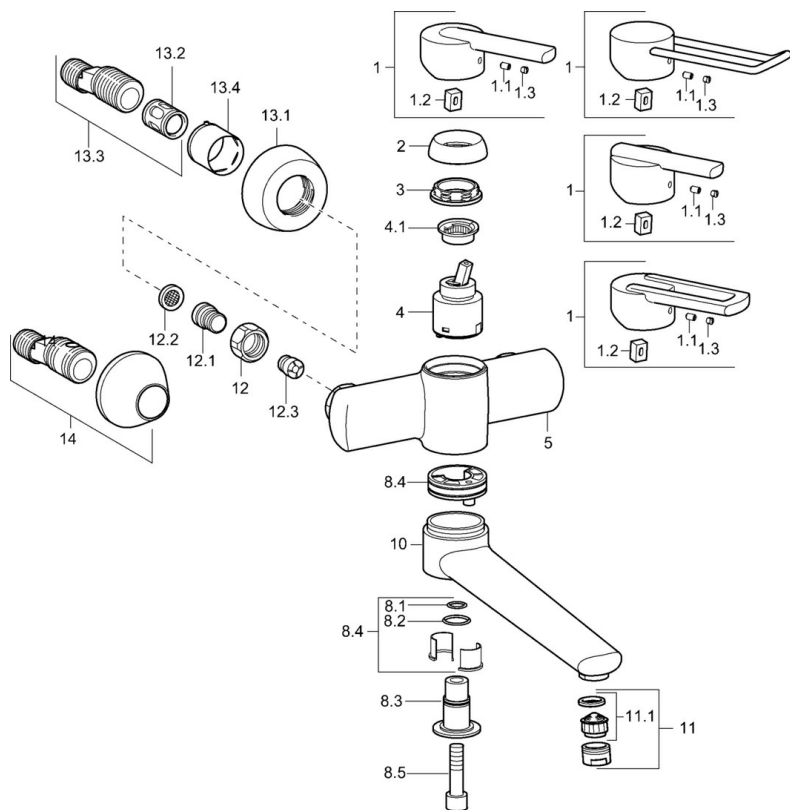

EAN: 4015474107038
static.hansa.com/43942200

- Umývadlo
- Jednopáková
- Nástenná montáž
- Chróm
- Jedna ovládací páka / rukoväť, Páka so symbolom teplej a studenej vody
- Filter, filtre na nečistoty, Spätný ventil (-y)
- Tlmiče

Technické údaje

Technické vlastnosti

Dodávka teplej vody	max. +80°C
Pracovný tlak	0.5-10 bar
Spätná klapka (STN EN 1717)	EB
Materiál	Mosadz

Predpisy

Norma EN	EN 817
----------	---------------

Náhradné diely

SP43692100

	Názov	Kód
1	Ovládacia rukoväť Ukončené	43880003
1	Ovládacia rukoväť Ukončené	43890005
1	Ovládacia rukoväť Ukončené	59913774
1	Ovládacia rukoväť, L=138 Ukončené	59913849
1.1	Skrutka, M5x8, SW2.5	59904755
1.2	Klzné puzdro	59904778
1.3	Záslepka Sivá	59912112
2	Krytka Ukončené	59912797
3	Skrutka, M42x1, SW34 Ukončené	59912798
4	Kartuš, 4.0 Classic	59912791
4.1	Temperature adjustment limiter Ukončené	59912799
8.1	O-kružok, d 14x2 Ukončené	59904823
8.2	O-kružok, 20x2	59912435
8.3	Držiak Ukončené	59912819
8.4	Sada na údržbu Ukončené	59912818
8.5	Skrutka, M12x35 Ukončené	59912817
10	Výtokové rameno, L=225 Ukončené	59912822
10	Výtokové rameno, L=85 Ukončené	59912820
11	Aerator, M24x1 STD HC A	59902366
11.1	Aerator, M22/24 A	59902081
12	Pripojovacie matice, G3/4, AF30	59902230
12.1	Vsuvka	59911075
12.2	Tesnenie s filtrom, G3/4	59911076
12.3	Spätný ventil	59905714
13.1	Kryt príruby	59912652
13.2	Tlmič	59904792
13.3	Excentrická spojka, G3/4xG1/2, DN15	59910254
13.4	Ružice	59912651
14	Etážky s guľovým ventilom a ružicou, G1/2xG3/4	59902034
N.I.	Kľúč, SW30/34	59912108