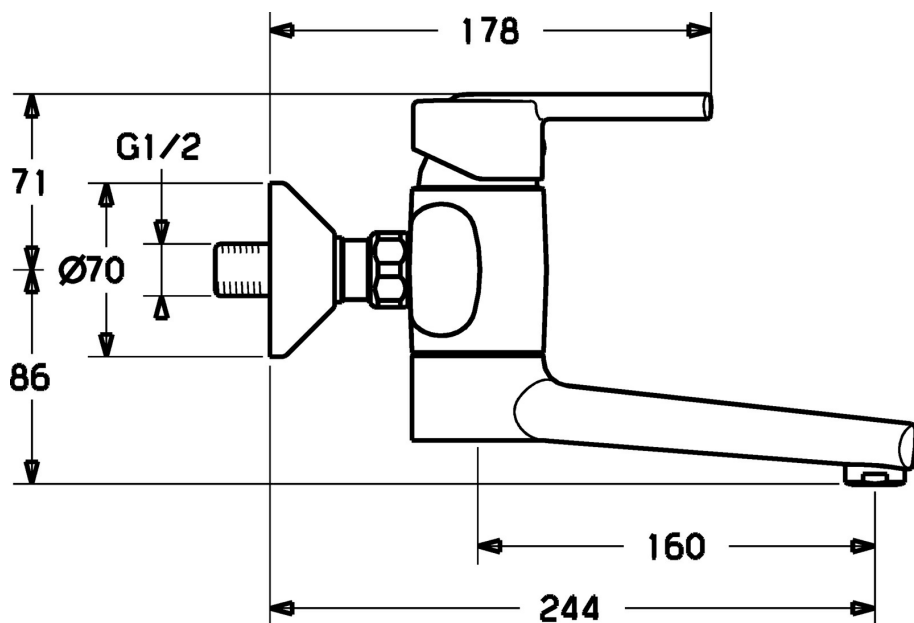

EAN: 4015474107038
static.hansa.com/43942200

- Umývadlo
- Jednopáková
- Nástenná montáž
- Chróm
- Jedna ovládací páka / rukoväť, Páka so symbolom teplej a studenej vody
- Filter, filtre na nečistoty, Spätný ventil (-y)
- Tlmiče

Technické údaje

Technické vlastnosti

Dodávka teplej vody	max. +80°C
Pracovný tlak	0.5-10 bar
Spätná klapka (STN EN 1717)	EB
Materiál	Mosadz

Predpisy

Norma EN	EN 817
----------	---------------

Náhradné diely

SP43692100

	Názov	Kód
1	Ovládacia rukoväť Ukončené	43880003
1	Ovládacia rukoväť Ukončené	43890005
1	Ovládacia rukoväť Ukončené	59913774
1	Ovládacia rukoväť, L=138 Ukončené	59913849
1.1	Skrutka, M5x8, SW2.5	59904755
1.2	Klzné puzdro	59904778
1.3	Záslepka Sivá	59912112
2	Krytka Ukončené	59912797
3	Skrutka, M42x1, SW34 Ukončené	59912798
4	Kartuš, 4.0 Classic	59912791
4.1	Temperature adjustment limiter Ukončené	59912799
8.1	O-kružok, d 14x2 Ukončené	59904823
8.2	O-kružok, 20x2	59912435
8.3	Držiak Ukončené	59912819
8.4	Sada na údržbu Ukončené	59912818
8.5	Skrutka, M12x35 Ukončené	59912817
10	Výtokové rameno, L=225 Ukončené	59912822
10	Výtokové rameno, L=85 Ukončené	59912820
11	Aerator, M24x1 STD HC A	59902366
11.1	Aerator, M22/24 A	59902081
12	Pripojovacie matice, G3/4, AF30	59902230
12.1	Vsuvka	59911075
12.2	Tesnenie s filtrom, G3/4	59911076
12.3	Spätný ventil	59905714
13.1	Kryt príruby	59912652
13.2	Tlmič	59904792
13.3	Excentrická spojka, G3/4xG1/2, DN15	59910254
13.4	Ružice	59912651
14	Etážky s guľovým ventilom a ružicou, G1/2xG3/4	59902034
N.I.	Kľúč, SW30/34	59912108