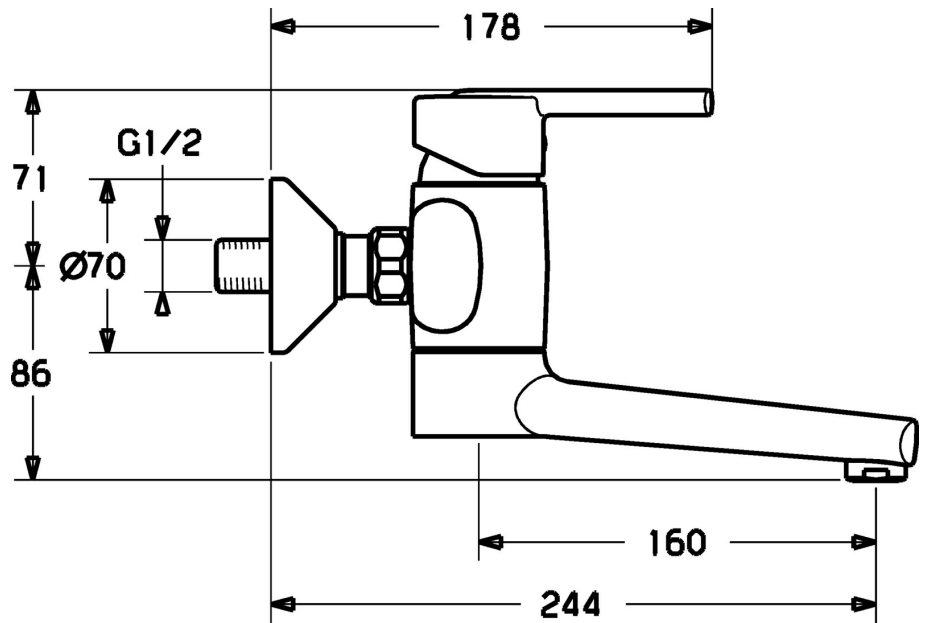

EAN: 4015474107038
static.hansa.com/43942200

- Wastafel
- Eengreeps
- Wandmontage
- Chrom
- Eengreeps bediend, Hendel met warm-koud-aanduiding
- Vuilfilter(s), Terugslagklep
- Geluidsdemper(s)

Technische gegevens

Technische eigenschappen

Warmwatertoevoer	max. +80°C
Werkdruk	0.5-10 bar
Terugstroom beveiliging (EN1717)	EB
Materiaal	brass

Voorschriften

EN-norm	EN 817
---------	---------------

Reserveonderdelen

SP43692100

	Naam	Code
1	Hendel Chroom Stopgezet	43880003
1	Hendel Chroom Stopgezet	43890005
1	Hendel Chroom Stopgezet	59913774
1	Hendel, L=138 Chroom Stopgezet	59913849
1.1	Schroef, M5x8, SW2.5	59904755
1.2	Joint klassiek uitloop	59904778
1.3	Sierdop Grijs	59912112
2	Kap Chroom Stopgezet	59912797
3	Schroef, M42x1, SW34 Stopgezet	59912798
4	Binnenwerk, 4.0 Classic	59912791
4.1	Temperature adjustment limiter Stopgezet	59912799
8.1	O-ring, d 14x2 Stopgezet	59904823
8.2	O-ring, 20x2	59912435
8.3	Houder Chroom Stopgezet	59912819
8.4	Onderhoud set Stopgezet	59912818
8.5	Schroef, M12x35 Stopgezet	59912817
10	Uitloop, L=225 Chroom Stopgezet	59912822
10	Uitloop, L=85 Chroom Stopgezet	59912820
11	Mousseur, M24x1 STD HC A Chroom	59902366
11.1	Mousseur, M22/24 A	59902081
12	Aansluiting moer, G3/4, AF30	59902230
12.1	Nippel	59911075
12.2	Filter dichting, G3/4	59911076
12.3	Terugslagklep	59905714
13.1	Afdekplaat Chroom	59912652
13.2	Geluiddemper	59904792
13.3	Excentrieke aansluiting, G3/4xG1/2, DN15	59910254
13.4	Rosassen Chroom	59912651
14	Afsluitb. Eccent. Koppel.+rosace., G1/2xG3/4 Chroom	59902034
N.I.	Sleutel, SW30/34	59912108