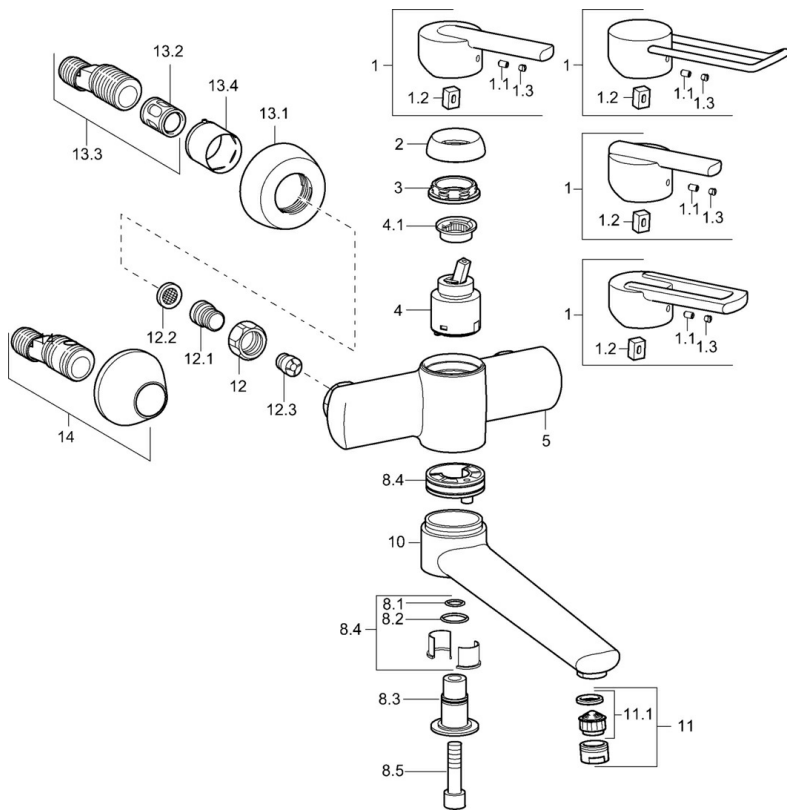

EAN: 4015474107038
static.hansa.com/43942200

- Wastafel
- Eengreeps
- Wandmontage
- Chrom
- Eengreeps bediend, Hendel met warm-koud-aanduiding
- Vuilfilter(s), Terugslagklep
- Geluidsdemper(s)

Technische gegevens

Technische eigenschappen

Warmwatertoevoer	max. +80°C
Werkdruk	0.5-10 bar
Terugstroom beveiliging (EN1717)	EB
Materiaal	brass

Voorschriften

EN-norm	EN 817
---------	---------------

Reserveonderdelen

SP43692100

	Naam	Code
1	Hendel Chroom Stopgezet	43880003
1	Hendel Chroom Stopgezet	43890005
1	Hendel Chroom Stopgezet	59913774
1	Hendel, L=138 Chroom Stopgezet	59913849
1.1	Schroef, M5x8, SW2.5	59904755
1.2	Joint klassiek uitloop	59904778
1.3	Sierdop Grijs	59912112
2	Kap Chroom Stopgezet	59912797
3	Schroef, M42x1, SW34 Stopgezet	59912798
4	Binnenwerk, 4.0 Classic	59912791
4.1	Temperature adjustment limiter Stopgezet	59912799
8.1	O-ring, d 14x2 Stopgezet	59904823
8.2	O-ring, 20x2	59912435
8.3	Houder Chroom Stopgezet	59912819
8.4	Onderhoud set Stopgezet	59912818
8.5	Schroef, M12x35 Stopgezet	59912817
10	Uitloop, L=225 Chroom Stopgezet	59912822
10	Uitloop, L=85 Chroom Stopgezet	59912820
11	Mousseur, M24x1 STD HC A Chroom	59902366
11.1	Mousseur, M22/24 A	59902081
12	Aansluiting moer, G3/4, AF30	59902230
12.1	Nippel	59911075
12.2	Filter dichting, G3/4	59911076
12.3	Terugslagklep	59905714
13.1	Afdekplaat Chroom	59912652
13.2	Geluiddemper	59904792
13.3	Excentrieke aansluiting, G3/4xG1/2, DN15	59910254
13.4	Rosassen Chroom	59912651
14	Afsluitb. Eccent. Koppel.+rosace., G1/2xG3/4 Chroom	59902034
N.I.	Sleutel, SW30/34	59912108