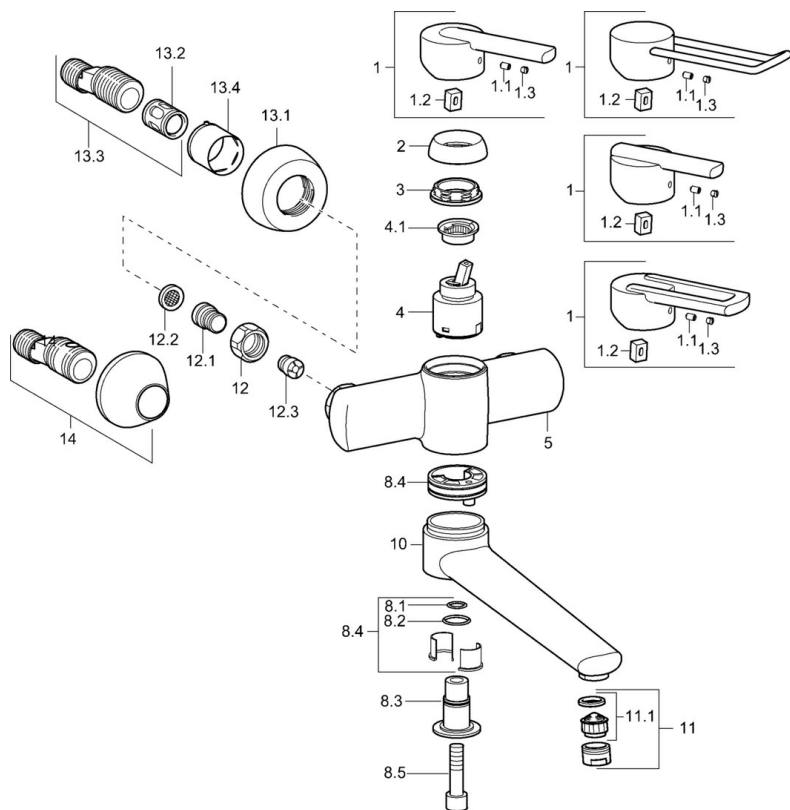

EAN: 4015474107038
static.hansa.com/43942200

- Lavabo
- Monocomando
- Montaggio a parete
- Cromo
- Leva/Manopola monocomando, Leva con simbolo F+C
- Filtro/i anti-impurità, Valvola/e di non ritorno
- Silenziatore

Norme

| | |
|-------------|--------|
| Standard EN | EN 817 |
|-------------|--------|

Parti di ricambio

SP43692100

| | Nome | Codice |
|------|---|----------|
| 1 | Leva Cromo Fuori produzione | 43880003 |
| 1 | Leva Cromo Fuori produzione | 43890005 |
| 1 | Leva Cromo Fuori produzione | 59913774 |
| 1 | Leva, L=138 Cromo Fuori produzione | 59913849 |
| 1.1 | Screw, M5x8, SW2.5 | 59904755 |
| 1.2 | Adattatore | 59904778 |
| 1.3 | Tappo Grigio | 59912112 |
| 2 | Cappuccio Cromo Fuori produzione | 59912797 |
| 3 | Screw, M42x1, SW34 Fuori produzione | 59912798 |
| 4 | Cartuccia, 4.0 Classic | 59912791 |
| 4.1 | Temperature adjustment limiter Fuori produzione | 59912799 |
| 8.1 | O-ring, d 14x2 Fuori produzione | 59904823 |
| 8.2 | O-ring, 20x2 | 59912435 |
| 8.3 | Titolare Cromo Fuori produzione | 59912819 |
| 8.4 | Set di manutenzione Fuori produzione | 59912818 |
| 8.5 | Screw, M12x35 Fuori produzione | 59912817 |
| 10 | Bocca, L=225 Cromo Fuori produzione | 59912822 |
| 10 | Bocca, L=85 Cromo Fuori produzione | 59912820 |
| 11 | Aereatore, M24x1 STD HC A Cromo | 59902366 |
| 11.1 | Aereatore, M22/24 A | 59902081 |
| 12 | Dado di collegamento, G3/4, AF30 | 59902230 |
| 12.1 | Nipplo | 59911075 |
| 12.2 | Guarnizione di filtro, G3/4 | 59911076 |
| 12.3 | Valvola antiriflusso | 59905714 |
| 13.1 | Piastra Cromo | 59912652 |
| 13.2 | Silenziatore | 59904792 |
| 13.3 | Connettore eccentrico, G3/4xG1/2, DN15 | 59910254 |
| 13.4 | Rosetta Cromo | 59912651 |
| 14 | Eccentrici con valvola di stop e rosette, G1/2xG3/4 Cromo | 59902034 |
| N.I. | Chiave, SW30/34 | 59912108 |