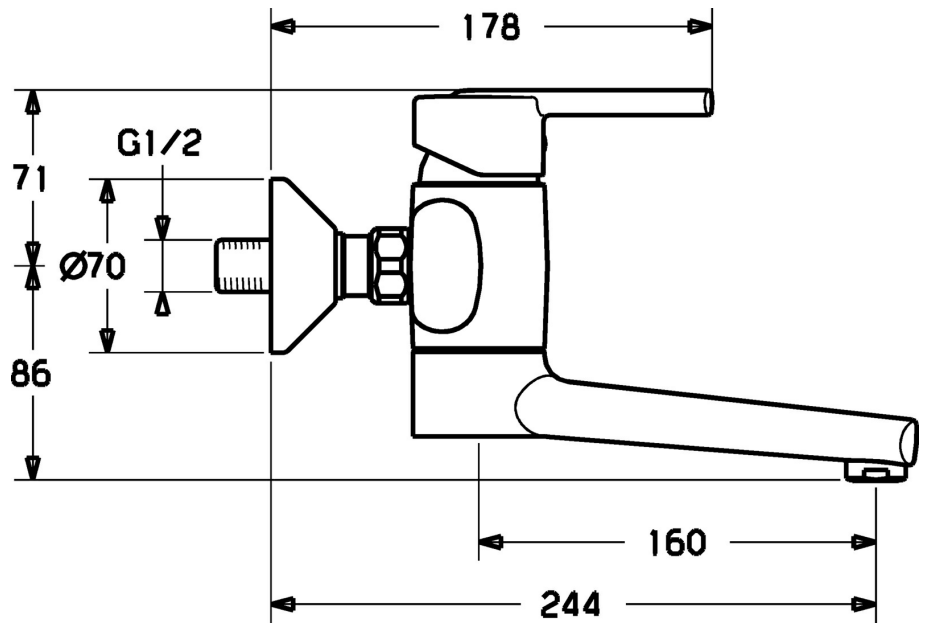

EAN: 4015474107038
static.hansa.com/43942200

- Lavabo
- Monocomando
- Montaggio a parete
- Cromo
- Leva/Manopola monocomando, Leva con simbolo F+C
- Filtro/i anti-impurità, Valvola/e di non ritorno
- Silenziatore

Dati tecnici

Caratteristiche tecniche

| | |
|------------------------------|------------|
| Fornitura di acqua calda | max. +80°C |
| Pressione di esercizio | 0.5-10 bar |
| Backflow prevention (EN1717) | EB |
| Materiale | Ottone |