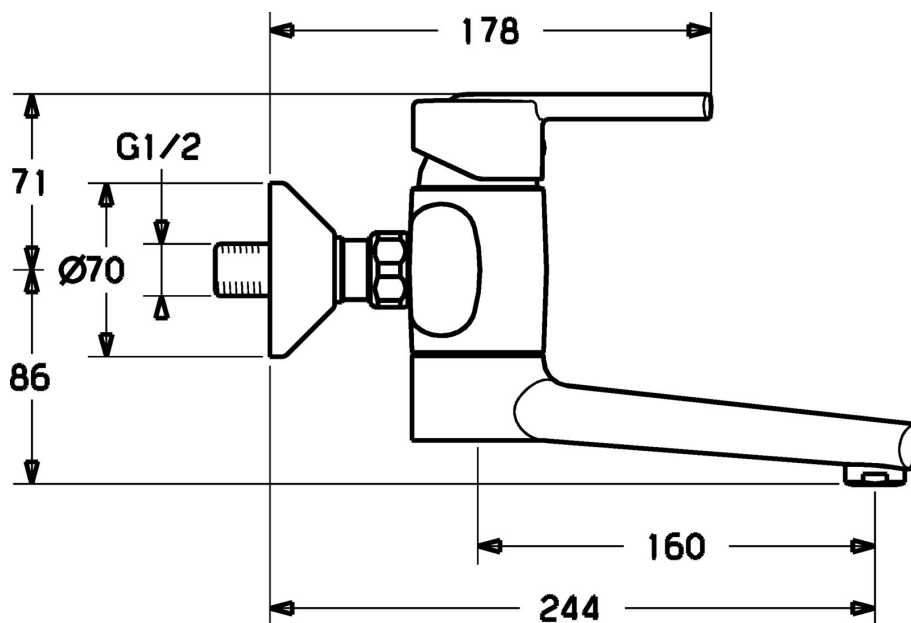

EAN: 4015474107038
static.hansa.com/43942200

- Umyvadlo
- Jednopáková
- Montáž na zeď
- Chrom
- Jedna ovládací páka / rukojeť, Páka se symboly teplé a studené vody
- Filtr(y) na nečistoty, Zpětný ventil (-y)
- Tlumiče

Technické údaje

Technické vlastnosti

Zdroj teplé vody	max. +80°C
Pracovní tlak	0.5-10 bar
Zabezpečení proti zpětnému toku (ČSN EN 1717)	EB
Materiál	Mosaz

Předpisy

Norma EN	EN 817
----------	---------------

Náhradní díly

SP43692100

	Název	Kód
1	Páka Ukončeno	43880003
1	Páka Ukončeno	43890005
1	Páka Ukončeno	59913774
1	Páka, L=138 Ukončeno	59913849
1.1	Šroub, M5x8, SW2.5	59904755
1.2	Kluzné pouzdro (osazené)	59904778
1.3	Záslepka Šedá	59912112
2	Krytka Ukončeno	59912797
3	Šroub, M42x1, SW34 Ukončeno	59912798
4	Kartuše, 4.0 Classic	59912791
4.1	Temperature adjustment limiter Ukončeno	59912799
8.1	O-kroužek, d 14x2 Ukončeno	59904823
8.2	O-kroužek, 20x2	59912435
8.3	Držák Ukončeno	59912819
8.4	Sada na údržbu Ukončeno	59912818
8.5	Šroub, M12x35 Ukončeno	59912817
10	Výtokové rameno, L=225 Ukončeno	59912822
10	Výtokové rameno, L=85 Ukončeno	59912820
11	Aerator, M24x1 STD HC A	59902366
11.1	Aerator, M22/24 A	59902081
12	Připojovací matice, G3/4, AF30	59902230
12.1	Šroubení	59911075
12.2	Těsnění s filtrem, G3/4	59911076
12.3	Zpětný ventil	59905714
13.1	Kryt příruby	59912652
13.2	Tlumič	59904792
13.3	Excentrická spojka, G3/4xG1/2, DN15	59910254
13.4	Růžice	59912651
14	Etážky s kulovým ventilem a růžicí, G1/2xG3/4	59902034
N.I.	Klíč, SW30/34	59912108