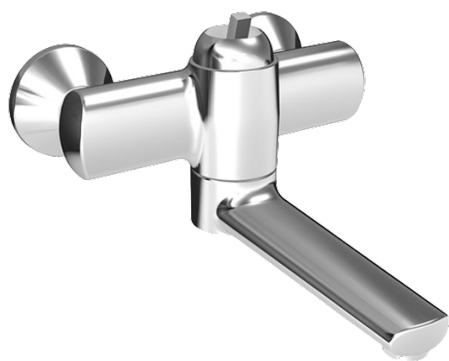

EAN: 4015474107038
static.hansa.com/43942200

- Umyvadlo
- Jednopáková
- Montáž na zeď
- Chrom
- Jedna ovládací páka / rukojeť, Páka se symboly teplé a studené vody
- Filtr(y) na nečistoty, Zpětný ventil (-y)
- Tlumiče

Technické údaje

Technické vlastnosti

Zdroj teplé vody	max. +80°C
Pracovní tlak	0.5-10 bar
Zabezpečení proti zpětnému toku (ČSN EN 1717)	EB
Materiál	Mosaz

Předpisy

Norma EN	EN 817
----------	---------------