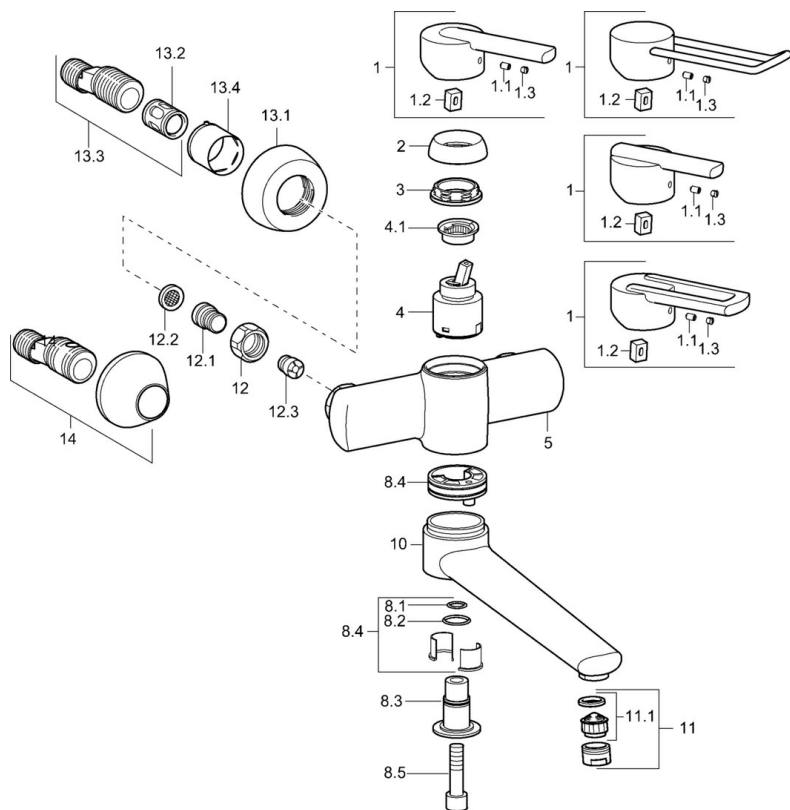

EAN: 4015474107038
static.hansa.com/43942200

- Umyvadlo
- Jednopáková
- Montáž na zeď
- Chrom
- Jedna ovládací páka / rukojeť, Páka se symboly teplé a studené vody
- Filtr(y) na nečistoty, Zpětný ventil (-y)
- Tlumiče

Technické údaje

Technické vlastnosti

Zdroj teplé vody	max. +80°C
Pracovní tlak	0.5-10 bar
Zabezpečení proti zpětnému toku (ČSN EN 1717)	EB
Materiál	Mosaz

Předpisy

Norma EN	EN 817
----------	---------------

Náhradní díly

SP43692100

	Název	Kód
1	Páka Ukončeno	43880003
1	Páka Ukončeno	43890005
1	Páka Ukončeno	59913774
1	Páka, L=138 Ukončeno	59913849
1.1	Šroub, M5x8, SW2.5	59904755
1.2	Kluzné pouzdro (osazené)	59904778
1.3	Záslepka Šedá	59912112
2	Krytka Ukončeno	59912797
3	Šroub, M42x1, SW34 Ukončeno	59912798
4	Kartuše, 4.0 Classic	59912791
4.1	Temperature adjustment limiter Ukončeno	59912799
8.1	O-kroužek, d 14x2 Ukončeno	59904823
8.2	O-kroužek, 20x2	59912435
8.3	Držák Ukončeno	59912819
8.4	Sada na údržbu Ukončeno	59912818
8.5	Šroub, M12x35 Ukončeno	59912817
10	Výtokové rameno, L=225 Ukončeno	59912822
10	Výtokové rameno, L=85 Ukončeno	59912820
11	Aerator, M24x1 STD HC A	59902366
11.1	Aerator, M22/24 A	59902081
12	Připojovací matice, G3/4, AF30	59902230
12.1	Šroubení	59911075
12.2	Těsnění s filtrem, G3/4	59911076
12.3	Zpětný ventil	59905714
13.1	Kryt příruby	59912652
13.2	Tlumič	59904792
13.3	Excentrická spojka, G3/4xG1/2, DN15	59910254
13.4	Růžice	59912651
14	Etážky s kulovým ventilem a růžicí, G1/2xG3/4	59902034
N.I.	Klíč, SW30/34	59912108