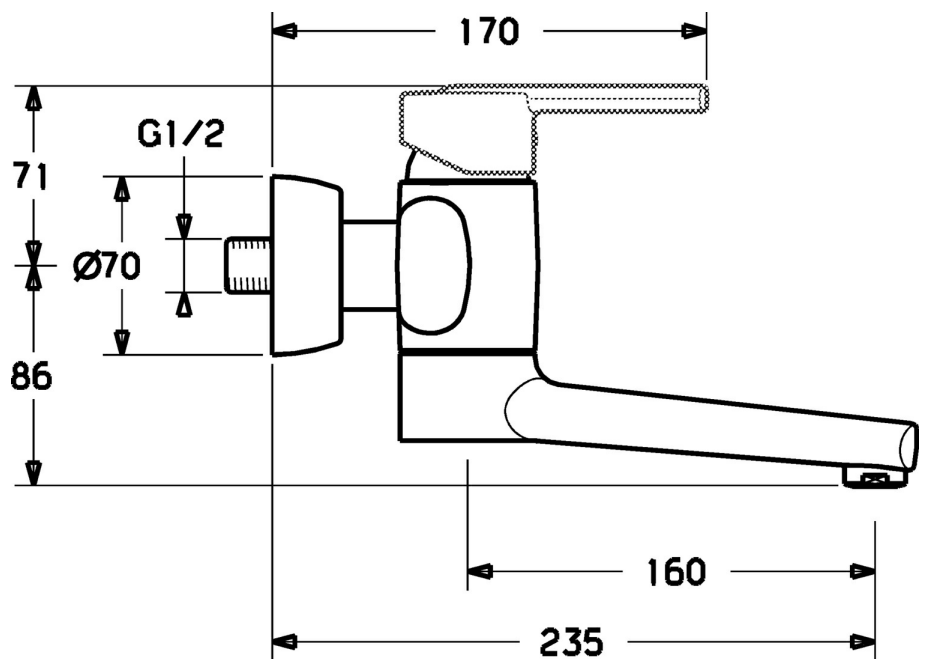

EAN: 4015474106970  
[static.hansa.com/43942100](https://static.hansa.com/43942100)

- Wastafel
- Eengreeps
- Wandmontage
- Chrom
- Eengreeps bediend, Hendel met warm-koud-aanduiding
- Vuilfilter(s), Terugslagklep
- Geluidsdemper(s)

## Technische gegevens

### Technische eigenschappen

Warmwatertoevoer	<b>max. +80°C</b>
Werkdruk	<b>0.5-10 bar</b>
Terugstroom beveiliging (EN1717)	<b>EB</b>
Materiaal	<b>brass</b>