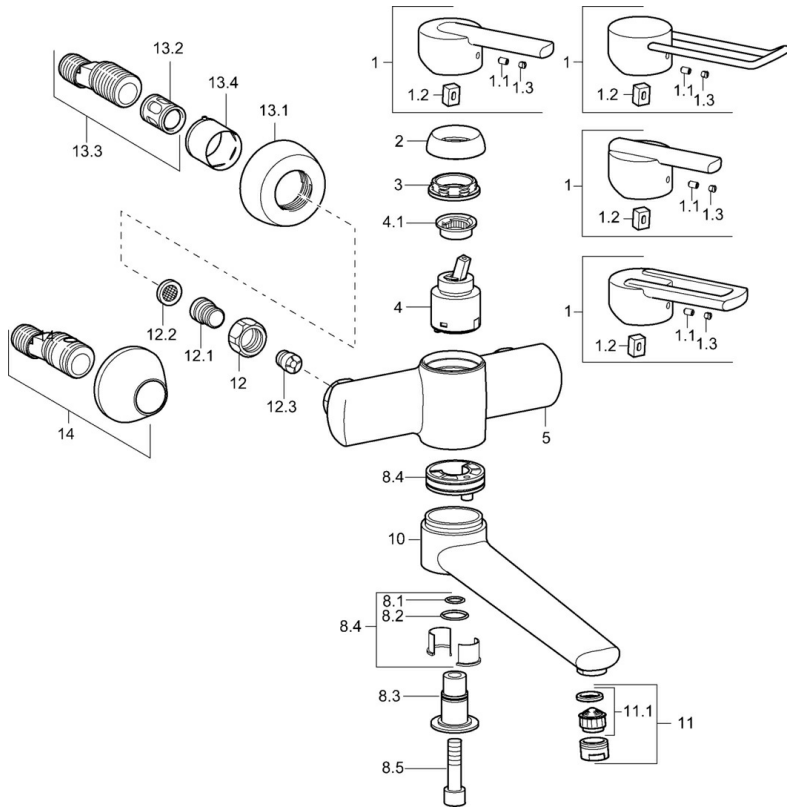

EAN: 4015474106970  
[static.hansa.com/43942100](https://static.hansa.com/43942100)

- Wastafel
- Eengreeps
- Wandmontage
- Chrom
- Eengreeps bediend, Hendel met warm-koud-aanduiding
- Vuilfilter(s), Terugslagklep
- Geluidsdemper(s)

## Technische gegevens

### Technische eigenschappen

Warmwatertoevoer	<b>max. +80°C</b>
Werkdruk	<b>0.5-10 bar</b>
Terugstroom beveiliging (EN1717)	<b>EB</b>
Materiaal	<b>brass</b>

### SP43692100

	Naam	Code
1	Hendel Chroom Stopgezet	43880003
1	Hendel Chroom Stopgezet	43890005
1	Hendel Chroom Stopgezet	59913774
1	Hendel, L=138 Chroom Stopgezet	59913849
1.1	Schroef, M5x8, SW2.5	59904755
1.2	Joint klassiek uitloop	59904778
1.3	Sierdop Grijs	59912112
2	Kap Chroom Stopgezet	59912797
3	Schroef, M42x1, SW34 Stopgezet	59912798
4	Binnenwerk, 4.0 Classic	59912791
4.1	Temperature adjustment limiter Stopgezet	59912799
8.1	O-ring, d 14x2 Stopgezet	59904823
8.2	O-ring, 20x2	59912435
8.3	Houder Chroom Stopgezet	59912819
8.4	Onderhoud set Stopgezet	59912818
8.5	Schroef, M12x35 Stopgezet	59912817
10	Uitloop, L=225 Chroom Stopgezet	59912822
10	Uitloop, L=85 Chroom Stopgezet	59912820
11	Mousseur, M24x1 STD HC A Chroom	59902366
11.1	Mousseur, M22/24 A	59902081
12	Aansluiting moer, G3/4, AF30	59902230
12.1	Nippel	59911075
12.2	Filter dichting, G3/4	59911076
12.3	Terugslagklep	59905714
13.1	Afdekplaat Chroom	59912652
13.2	Geluiddemper	59904792
13.3	Excentrieke aansluiting, G3/4xG1/2, DN15	59910254
13.4	Rosassen Chroom	59912651
14	Afsluitb. Eccent. Koppel.+rosace., G1/2xG3/4 Chroom	59902034
N.I.	Sleutel, SW30/34	59912108