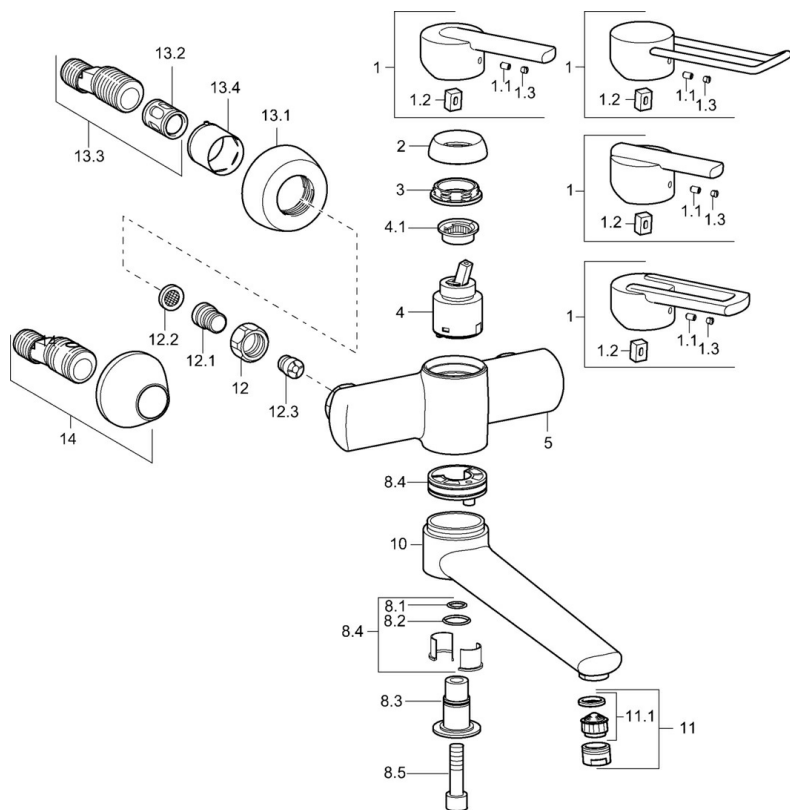

EAN: 4015474106970
static.hansa.com/43942100

- Umyvadlo
- Jednopáková
- Montáž na zeď
- Chrom
- Jedna ovládací páka / rukojeť, Páka se symboly teplé a studené vody
- Filtr(y) na nečistoty, Zpětný ventil (-y)
- Tlumiče

Technické údaje

Technické vlastnosti

Zdroj teplé vody	max. +80°C
Pracovní tlak	0.5-10 bar
Zabezpečení proti zpětnému toku (ČSN EN 1717)	EB
Materiál	Mosaz

Předpisy

Norma EN	EN 817
----------	---------------

Náhradní díly

SP43692100

	Název	Kód
1	Páka Ukončeno	43880003
1	Páka Ukončeno	43890005
1	Páka Ukončeno	59913774
1	Páka, L=138 Ukončeno	59913849
1.1	Šroub, M5x8, SW2.5	59904755
1.2	Kluzné pouzdro (osazené)	59904778
1.3	Záslepka Šedá	59912112
2	Krytka Ukončeno	59912797
3	Šroub, M42x1, SW34 Ukončeno	59912798
4	Kartuše, 4.0 Classic	59912791
4.1	Temperature adjustment limiter Ukončeno	59912799
8.1	O-kroužek, d 14x2 Ukončeno	59904823
8.2	O-kroužek, 20x2	59912435
8.3	Držák Ukončeno	59912819
8.4	Sada na údržbu Ukončeno	59912818
8.5	Šroub, M12x35 Ukončeno	59912817
10	Výtokové rameno, L=225 Ukončeno	59912822
10	Výtokové rameno, L=85 Ukončeno	59912820
11	Aerator, M24x1 STD HC A	59902366
11.1	Aerator, M22/24 A	59902081
12	Připojovací matice, G3/4, AF30	59902230
12.1	Šroubení	59911075
12.2	Těsnění s filtrem, G3/4	59911076
12.3	Zpětný ventil	59905714
13.1	Kryt příruby	59912652
13.2	Tlumič	59904792
13.3	Excentrická spojka, G3/4xG1/2, DN15	59910254
13.4	Růžice	59912651
14	Etážky s kulovým ventilem a růžicí, G1/2xG3/4	59902034
N.I.	Klíč, SW30/34	59912108