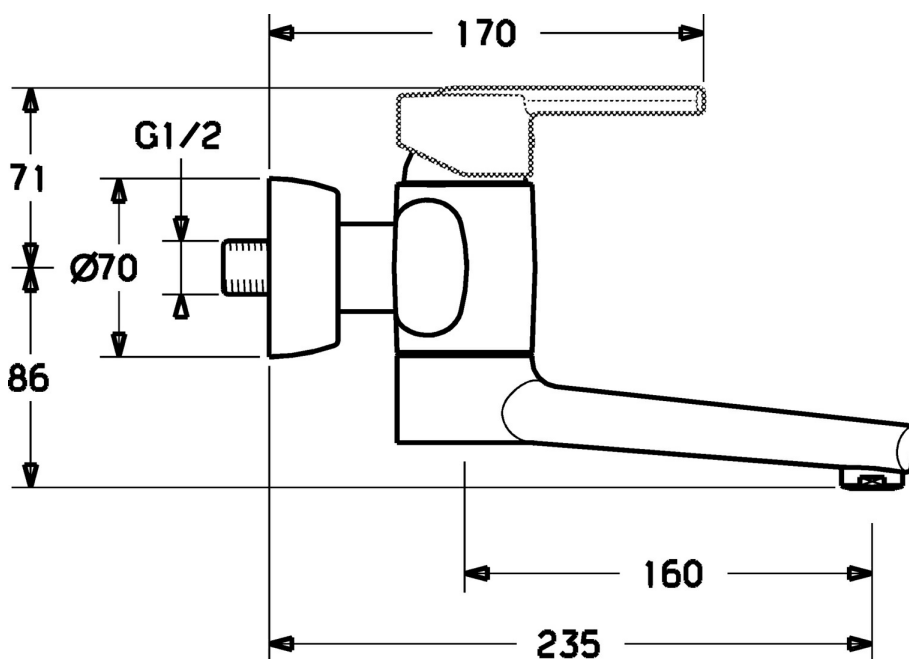

EAN: 4015474106970
static.hansa.com/43942100

- Umyvadlo
- Jednopáková
- Montáž na zeď
- Chrom
- Jedna ovládací páka / rukojeť, Páka se symboly teplé a studené vody
- Filtr(y) na nečistoty, Zpětný ventil (-y)
- Tlumiče

Technické údaje

Technické vlastnosti

Zdroj teplé vody	max. +80°C
Pracovní tlak	0.5-10 bar
Zabezpečení proti zpětnému toku (ČSN EN 1717)	EB
Materiál	Mosaz

Předpisy

Norma EN	EN 817
----------	---------------

Náhradní díly

SP43692100

	Název	Kód
1	Páka Ukončeno	43880003
1	Páka Ukončeno	43890005
1	Páka Ukončeno	59913774
1	Páka, L=138 Ukončeno	59913849
1.1	Šroub, M5x8, SW2.5	59904755
1.2	Kluzné pouzdro (osazené)	59904778
1.3	Záslepka Šedá	59912112
2	Krytka Ukončeno	59912797
3	Šroub, M42x1, SW34 Ukončeno	59912798
4	Kartuše, 4.0 Classic	59912791
4.1	Temperature adjustment limiter Ukončeno	59912799
8.1	O-kroužek, d 14x2 Ukončeno	59904823
8.2	O-kroužek, 20x2	59912435
8.3	Držák Ukončeno	59912819
8.4	Sada na údržbu Ukončeno	59912818
8.5	Šroub, M12x35 Ukončeno	59912817
10	Výtokové rameno, L=225 Ukončeno	59912822
10	Výtokové rameno, L=85 Ukončeno	59912820
11	Aerator, M24x1 STD HC A	59902366
11.1	Aerator, M22/24 A	59902081
12	Připojovací matice, G3/4, AF30	59902230
12.1	Šroubení	59911075
12.2	Těsnění s filtrem, G3/4	59911076
12.3	Zpětný ventil	59905714
13.1	Kryt příruby	59912652
13.2	Tlumič	59904792
13.3	Excentrická spojka, G3/4xG1/2, DN15	59910254
13.4	Růžice	59912651
14	Etážky s kulovým ventilem a růžicí, G1/2xG3/4	59902034
N.I.	Klíč, SW30/34	59912108