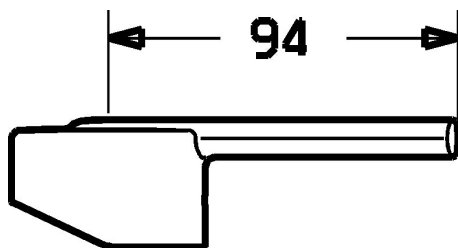

EAN: 4015474105218
static.hansa.com/43880003

- Salle de bain
- Equipement auxiliaire
- Chrome

Caractéristiques techniques