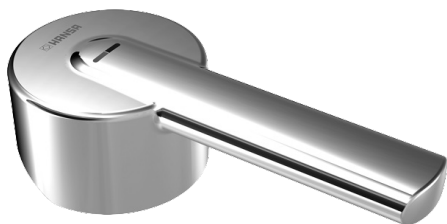

EAN: 4015474105218
static.hansa.com/43880003

- Salle de bain
- Equipement auxiliaire
- Chrome

Caractéristiques techniques