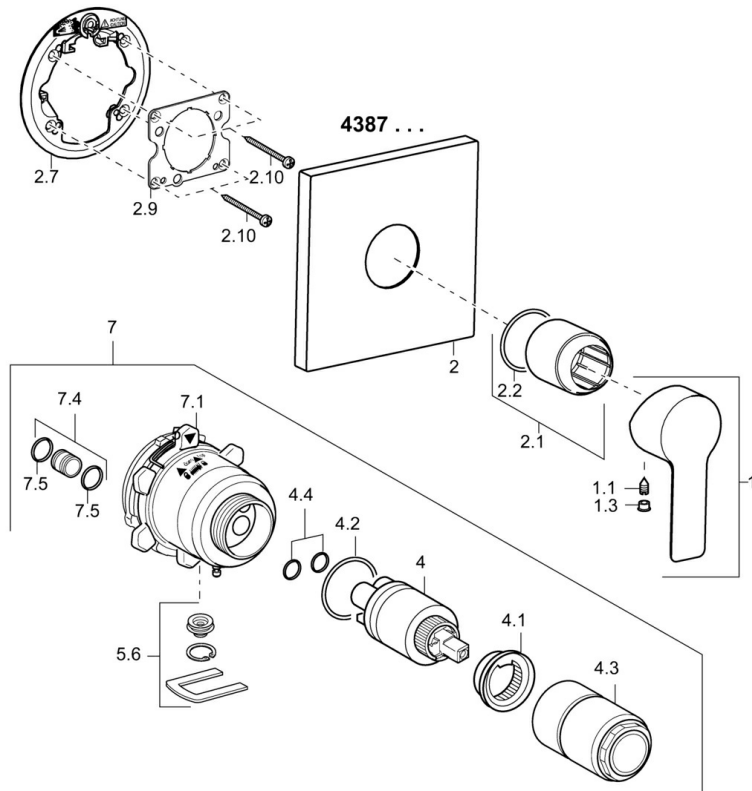

## Technische gegevens

### Technische eigenschappen

Warmwatertoevoer	max. +80°C
Werkdruk	0.5-10 bar

### SP43879513

	Naam	Code
1	Hendel Chroom	59913650
1.1	Schroef, M5x8, SW2.5	59904755
1.3	Binnendeel temperatuurhendel Chroom	59913762
2	Afdekplaat, 150x150 mm Chroom Stopgezet	59914003
2.1	Rosassen Chroom	59912511
2.2	O-ring, 41x3	59913215
2.7	Versterkingsplaat Chroom Stopgezet	59913047
2.9	Fixing plate	59913034
2.10	Schroef, M4.5x80	59912890
4	Binnenwerk, 3.5 Eco	59912324
4	Binnenwerk, 3.5 Classic	59913075
4.1	Temperature adjustment limiter	59912325
4.2	O-ring, d 28.24x2.62 Stopgezet	59912590
4.3	Schroef de mouw, M38x1	59912115
4.4	O-ring, d 10.10x1.60 Stopgezet	59905072
5.6	Plug	59912981
7	Functional unit, H/C reversed	59912978
7	Functional unit, 3.5, (2011-) Stopgezet	59913376
7.1	Blind nut	59912984
7.4	Aansluitnippel, (2014-)	59913885
7.5	O-ring, d 14x2	59912982
N.I.	Inbouwverlengstuk compleet, 20 mm	59912754