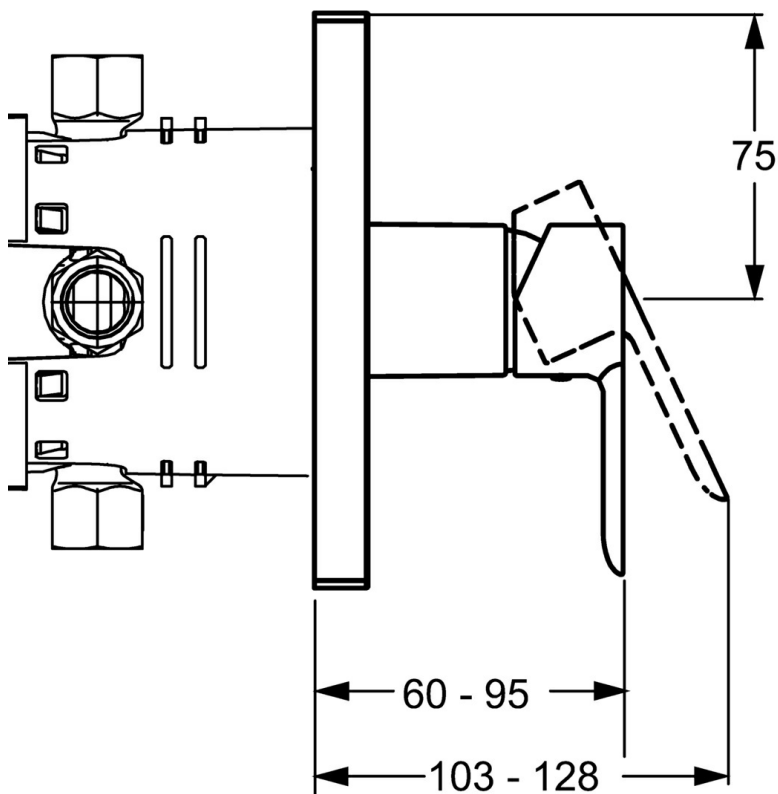

EAN: 4015474268005  
[static.hansa.com/43879513](https://static.hansa.com/43879513)

- Douche oplossingen
- Eengreeps, Afbouwset
- Wandmontage voor inbouwunit
- Chroom
- Eengreeps bediend, Hendel met warm-koud-aanduiding
- Vierkante rozet

## Technische gegevens

### Technische eigenschappen

Warmwatertoevoer	max. +80°C
Werkdruk	0.5-10 bar

### SP43879513

	Naam	Code
1	Hendel Chroom	59913650
1.1	Schroef, M5x8, SW2.5	59904755
1.3	Binnendeel temperatuurhendel Chroom	59913762
2	Afdekplaat, 150x150 mm Chroom Stopgezet	59914003
2.1	Rosassen Chroom	59912511
2.2	O-ring, 41x3	59913215
2.7	Versterkingsplaat Chroom Stopgezet	59913047
2.9	Fixing plate	59913034
2.10	Schroef, M4.5x80	59912890
4	Binnenwerk, 3.5 Eco	59912324
4	Binnenwerk, 3.5 Classic	59913075
4.1	Temperature adjustment limiter	59912325
4.2	O-ring, d 28.24x2.62 Stopgezet	59912590
4.3	Schroef de mouw, M38x1	59912115
4.4	O-ring, d 10.10x1.60 Stopgezet	59905072
5.6	Plug	59912981
7	Functional unit, H/C reversed	59912978
7	Functional unit, 3.5, (2011-) Stopgezet	59913376
7.1	Blind nut	59912984
7.4	Aansluitnippel, (2014-)	59913885
7.5	O-ring, d 14x2	59912982
N.I.	Inbouwverlengstuk compleet, 20 mm	59912754