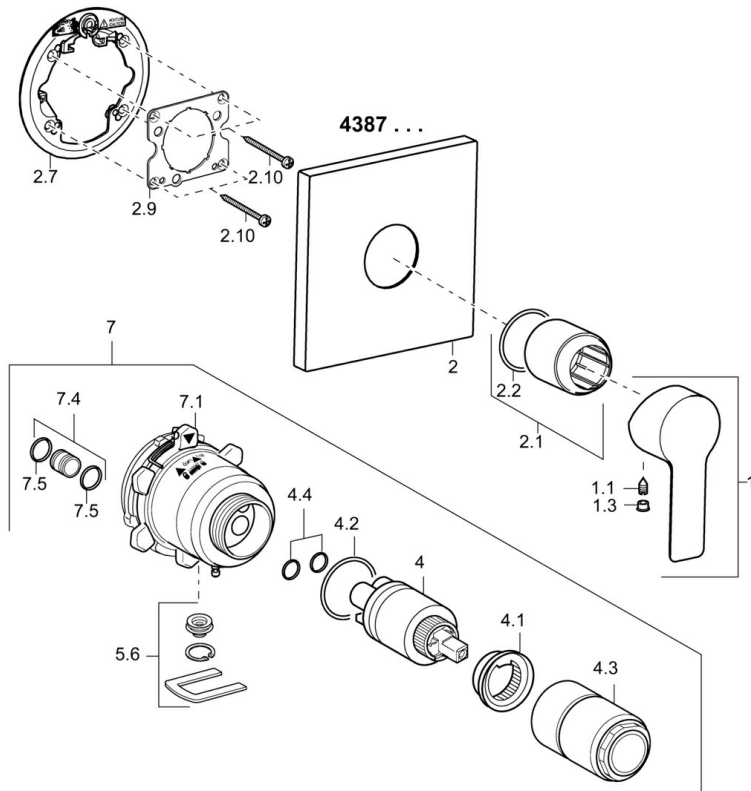

EAN: 4015474268005
static.hansa.com/43879513

- Dusche
- Einhebelmischer, Fertigmontageset
- Wandmontage für Unterputz-Einbaukörper
- Chrom
- Einhandbedienhebel/Griff, Hebel mit W+K-Kennzeichnung
- Rosette eckig

Technische Daten

Technische Eigenschaften

Warmwasserversorgung	max. +80°C
Arbeitsdruck	0.5-10 bar

Vorschriften

EN Standard	EN 817
-------------	--------

Ersatzteile

SP43879513

	Name	Art.-Nr.
1	Hebel	59913650
1.1	Schraube, M5x8, SW2.5	59904755
1.3	Blindstopfen	59913762
2	Abdeckplatte, 150x150 mm Ausgelaufen	59914003
2.1	Abdeckhülse	59912511
2.2	O-Ring, 41x3	59913215
2.7	PVC-Befestigungsplatte Ausgelaufen	59913047
2.9	Befestigungsplatte	59913034
2.10	Schraube, M4.5x80	59912890
4	Kartusche, 3,5 Eco	59912324
4	Kartusche, 3,5 Classic	59913075
4.1	Temperatur-Anschlagring	59912325
4.2	O-Ring, d 28.24x2.62 Ausgelaufen	59912590
4.3	Schraubhülse, M38x1	59912115
4.4	O-Ring, d 10.10x1.60 Ausgelaufen	59905072
5.6	Blindstopfen	59912981
7	Funktionseinheit, H/C reversed	59912978
7	Funktionseinheit, 3,5, (2011-) Ausgelaufen	59913376
7.1	Überwurfmutter	59912984
7.4	Anschlussnippel, (2014-)	59913885
7.5	O-Ring, d 14x2	59912982
N.I.	Verlängerungssatz, 20 mm	59912754