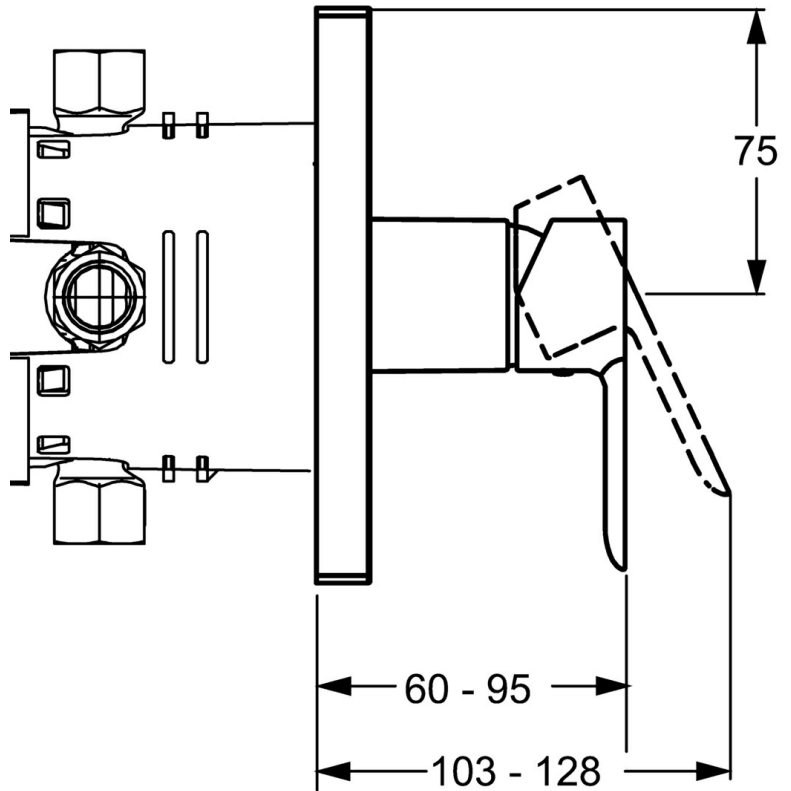

EAN: 4015474268005
static.hansa.com/43879513

- Dusche
- Einhebelmischer, Fertigmontageset
- Wandmontage für Unterputz-Einbaukörper
- Chrom
- Einhandbedienhebel/Griff, Hebel mit W+K-Kennzeichnung
- Rosette eckig

Technische Daten

Technische Eigenschaften

Warmwasserversorgung	max. +80°C
Arbeitsdruck	0.5-10 bar

Vorschriften

EN Standard	EN 817
-------------	--------

Ersatzteile

SP43879513

	Name	Art.-Nr.
1	Hebel	59913650
1.1	Schraube, M5x8, SW2.5	59904755
1.3	Blindstopfen	59913762
2	Abdeckplatte, 150x150 mm Ausgelaufen	59914003
2.1	Abdeckhülse	59912511
2.2	O-Ring, 41x3	59913215
2.7	PVC-Befestigungsplatte Ausgelaufen	59913047
2.9	Befestigungsplatte	59913034
2.10	Schraube, M4.5x80	59912890
4	Kartusche, 3,5 Eco	59912324
4	Kartusche, 3,5 Classic	59913075
4.1	Temperatur-Anschlagring	59912325
4.2	O-Ring, d 28.24x2.62 Ausgelaufen	59912590
4.3	Schraubhülse, M38x1	59912115
4.4	O-Ring, d 10.10x1.60 Ausgelaufen	59905072
5.6	Blindstopfen	59912981
7	Funktionseinheit, H/C reversed	59912978
7	Funktionseinheit, 3,5, (2011-) Ausgelaufen	59913376
7.1	Überwurfmutter	59912984
7.4	Anschlussnippel, (2014-)	59913885
7.5	O-Ring, d 14x2	59912982
N.I.	Verlängerungssatz, 20 mm	59912754