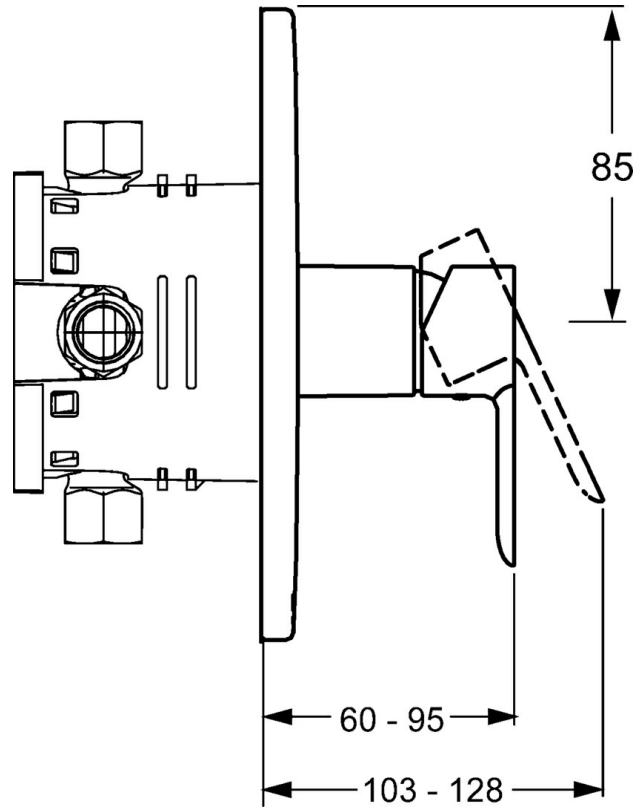

EAN: 4015474245150
static.hansa.com/43879503

- Dusche
- Einhebelmischer, Fertigmontageset
- Wandmontage für Unterputz-Einbaukörper
- Chrom
- Einhandbedienhebel/Griff, Hebel mit W+K-Kennzeichnung
- Rosette rund

Technische Daten

Durchflusseigenschaften

Durchfluss bei 3 bar **21.0 l/min**

Technische Eigenschaften

Warmwasserversorgung **max. +80°C**
Arbeitsdruck **0.5-10 bar**

Vorschriften

EN Standard **EN 817**

Ersatzteile

SP43879503

	Name	Art.-Nr.
1	Hebel	59913650
1.1	Schraube, M5x8, SW2.5	59904755
1.3	Dekorkappe Grau	59912112
2	Deckplatte, d 170 mm, (2011-)	59913404
2.1	Abdeckhülse	59912511
2.2	O-Ring, 41x3	59913215
2.7	PVC-Befestigungsplatte Ausgelaufen	59913047
2.9	Befestigungsplatte	59913034
2.10	Schraube, M4.5x80	59912890
4	Kartusche, 3.5 Classic	59913075
4	Kartusche, 3.5 Eco	59912324
4.1	Temperatur-Anschlagring	59912325
4.2	O-Ring, d 28.24x2.62 Ausgelaufen	59912590
4.3	Schraubhülse, M38x1	59912115
4.4	O-Ring, d 10.10x1.60 Ausgelaufen	59905072
5.6	Blindstopfen	59912981
7	Funktionseinheit, H/C reversed	59912978
7	Funktionseinheit, 3.5, (2011-) Ausgelaufen	59913376
7.1	Überwurfmutter	59912984
7.4	Anschlussnippel, (2014-)	59913885
7.5	O-Ring, d 14x2	59912982
21	Verlängerungssatz, 20 mm	59912754