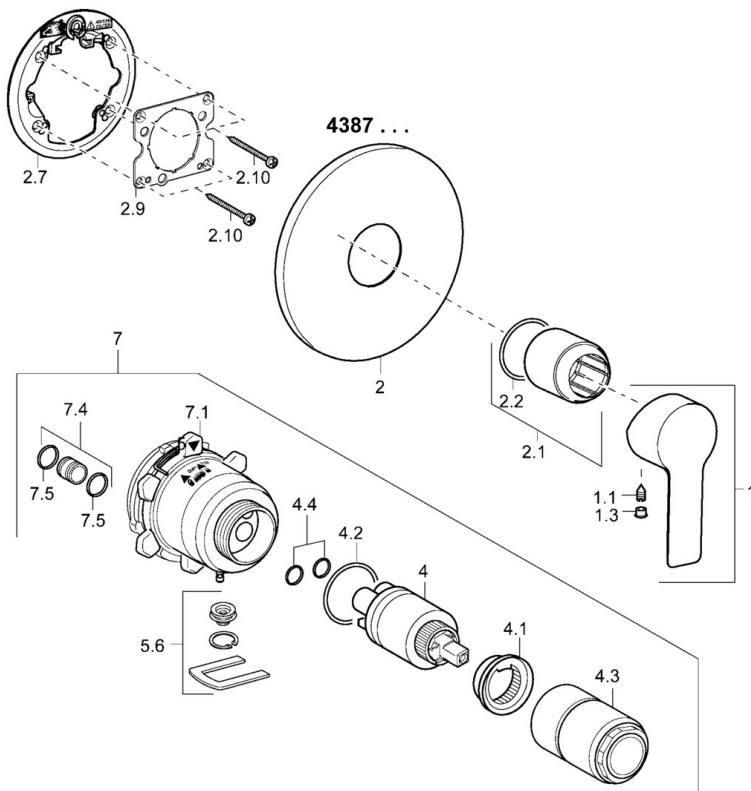

EAN: 4015474245150
static.hansa.com/43879503

- Dusche
- Einhebelmischer, Fertigmontageset
- Wandmontage für Unterputz-Einbaukörper
- Chrom
- Einhandbedienhebel/Griff, Hebel mit W+K-Kennzeichnung
- Rosette rund

Technische Daten

Durchflusseigenschaften

Durchfluss bei 3 bar **21.0 l/min**

Technische Eigenschaften

Warmwasserversorgung **max. +80°C**
Arbeitsdruck **0.5-10 bar**

Vorschriften

EN Standard **EN 817**

Ersatzteile

SP43879503

	Name	Art.-Nr.
1	Hebel	59913650
1.1	Schraube, M5x8, SW2.5	59904755
1.3	Dekorkappe Grau	59912112
2	Deckplatte, d 170 mm, (2011-)	59913404
2.1	Abdeckhülse	59912511
2.2	O-Ring, 41x3	59913215
2.7	PVC-Befestigungsplatte Ausgelaufen	59913047
2.9	Befestigungsplatte	59913034
2.10	Schraube, M4.5x80	59912890
4	Kartusche, 3.5 Classic	59913075
4	Kartusche, 3.5 Eco	59912324
4.1	Temperatur-Anschlagring	59912325
4.2	O-Ring, d 28.24x2.62 Ausgelaufen	59912590
4.3	Schraubhülse, M38x1	59912115
4.4	O-Ring, d 10.10x1.60 Ausgelaufen	59905072
5.6	Blindstopfen	59912981
7	Funktionseinheit, H/C reversed	59912978
7	Funktionseinheit, 3.5, (2011-) Ausgelaufen	59913376
7.1	Überwurfmutter	59912984
7.4	Anschlussnippel, (2014-)	59913885
7.5	O-Ring, d 14x2	59912982
21	Verlängerungssatz, 20 mm	59912754