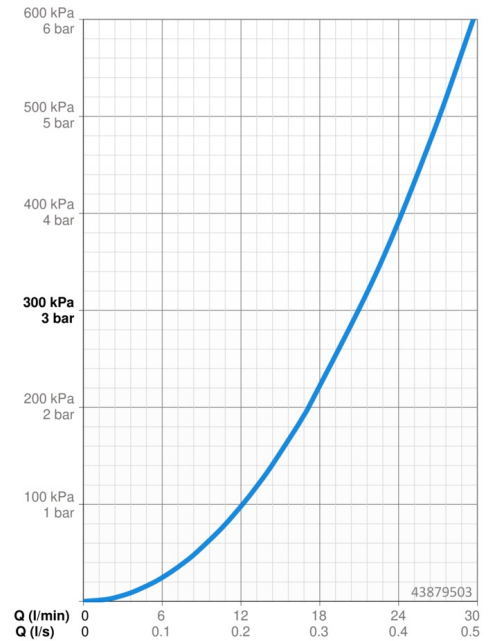

Technische Daten

Durchflusseigenschaften

Durchfluss bei 3 bar **21.0 l/min**

Technische Eigenschaften

Warmwasserversorgung **max. +80°C**
Arbeitsdruck **0.5-10 bar**

Vorschriften

EN Standard **EN 817**

Ersatzteile