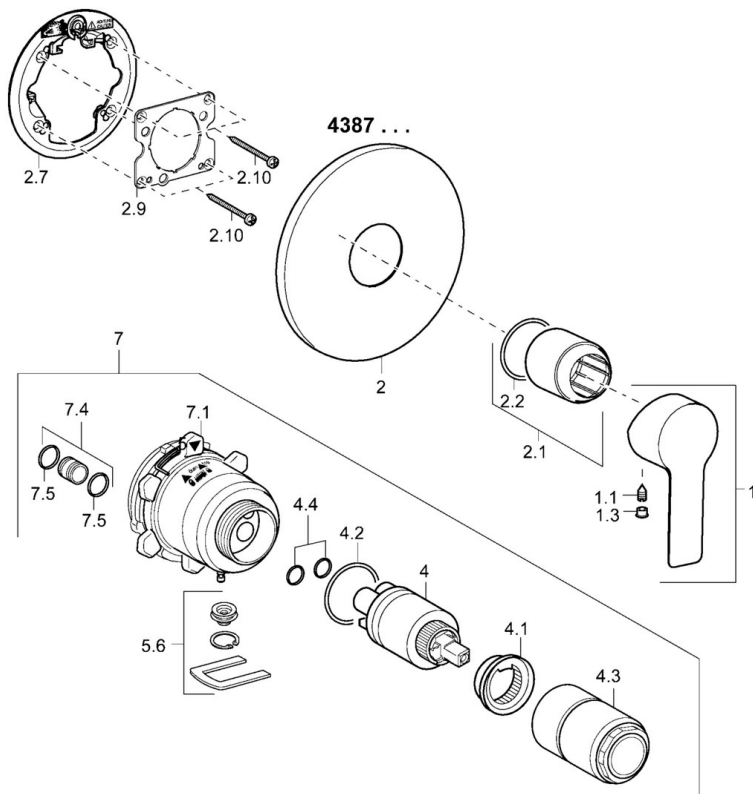

EAN: 4015474245150
static.hansa.com/43879503

- Řešení pro sprchy
- Jednopáková, Sada pro konečnou montáž
- Podomítková instalace
- Chrom
- Jedna ovládací páka / rukojeť, Páka se symboly teplé a studené vody
- Kulatá rozeta

Technické údaje

Vlastnosti průtoku

Průtokové množství při 3 bar **21.0 l/min**

Technické vlastnosti

Zdroj teplé vody **max. +80°C**
 Pracovní tlak **0.5-10 bar**

Předpisy

Norma EN **EN 817**

Náhradní díly

SP43879503

	Název	Kód
1	Páka	59913650
1.1	Šroub, M5x8, SW2.5	59904755
1.3	Záslepka Šedá	59912112
2	Krycí díl, d 170 mm, (2011-)	59913404
2.1	Růžice	59912511
2.2	O-kroužek, 41x3	59913215
2.7	Upevňovací destička Ukončeno	59913047
2.9	Upevňovací deska	59913034
2.10	Šroub, M4.5x80	59912890
4	Kartuše, 3.5 Classic	59913075
4	Kartuše, 3.5 Eco	59912324
4.1	Temperature adjustment limiter	59912325
4.2	O-kroužek, d 28.24x2.62 Ukončeno	59912590
4.3	Šroub rukáv, M38x1	59912115
4.4	O-kroužek, d 10.10x1.60 Ukončeno	59905072
5.6	Plug	59912981
7	Funkční jednotka, H/C reversed	59912978
7	Funkční jednotka, 3.5, (2011-) Ukončeno	59913376
7.1	Blind nut	59912984
7.4	Připojovací šroubení, (2014-)	59913885
7.5	O-kroužek, d 14x2	59912982
21	Nástavec-sada, 20 mm	59912754