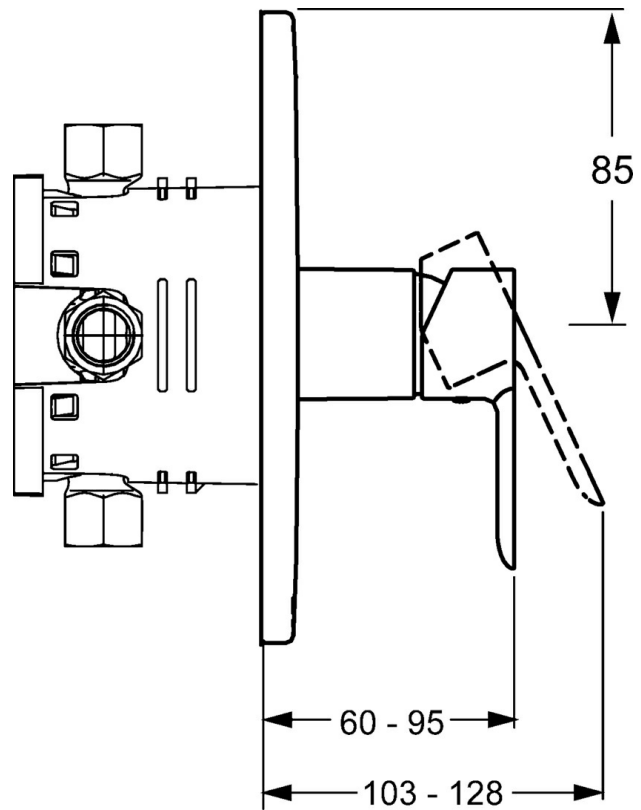

EAN: 4015474245150
static.hansa.com/43879503

- Řešení pro sprchy
- Jednopáková, Sada pro konečnou montáž
- Podomítková instalace
- Chrom
- Jedna ovládací páka / rukojeť, Páka se symboly teplé a studené vody
- Kulatá rozeta

Technické údaje

Vlastnosti průtoku

Průtokové množství při 3 bar **21.0 l/min**

Technické vlastnosti

Zdroj teplé vody **max. +80°C**
 Pracovní tlak **0.5-10 bar**

Předpisy

Norma EN **EN 817**

Náhradní díly

SP43879503

	Název	Kód
1	Páka	59913650
1.1	Šroub, M5x8, SW2.5	59904755
1.3	Záslepka Šedá	59912112
2	Krycí díl, d 170 mm, (2011-)	59913404
2.1	Růžice	59912511
2.2	O-kroužek, 41x3	59913215
2.7	Upevňovací destička Ukončeno	59913047
2.9	Upevňovací deska	59913034
2.10	Šroub, M4.5x80	59912890
4	Kartuše, 3.5 Classic	59913075
4	Kartuše, 3.5 Eco	59912324
4.1	Temperature adjustment limiter	59912325
4.2	O-kroužek, d 28.24x2.62 Ukončeno	59912590
4.3	Šroub rukáv, M38x1	59912115
4.4	O-kroužek, d 10.10x1.60 Ukončeno	59905072
5.6	Plug	59912981
7	Funkční jednotka, H/C reversed	59912978
7	Funkční jednotka, 3.5, (2011-) Ukončeno	59913376
7.1	Blind nut	59912984
7.4	Připojovací šroubení, (2014-)	59913885
7.5	O-kroužek, d 14x2	59912982
21	Nástavec-sada, 20 mm	59912754