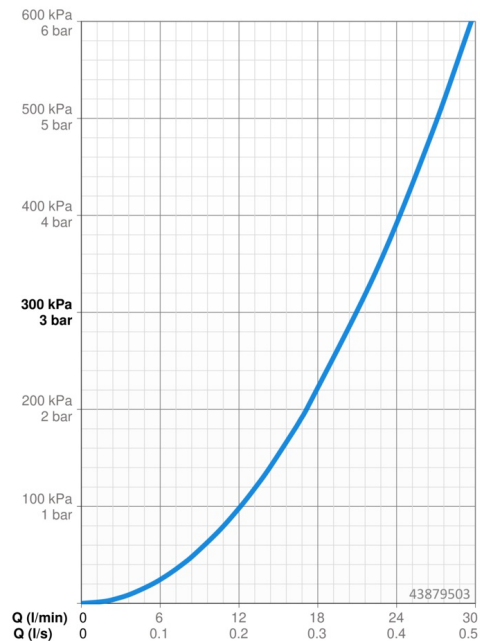

Technické údaje

Vlastnosti průtoku

Průtokové množství při 3 bar **21.0 l/min**

Technické vlastnosti

Zdroj teplé vody **max. +80°C**
 Pracovní tlak **0.5-10 bar**

Předpisy

Norma EN **EN 817**

Náhradní díly

SP43879503

	Název	Kód
1	Páka	59913650
1.1	Šroub, M5x8, SW2.5	59904755
1.3	Záslepka Šedá	59912112
2	Krycí díl, d 170 mm, (2011-)	59913404
2.1	Růžice	59912511
2.2	O-kroužek, 41x3	59913215
2.7	Upevňovací destička Ukončeno	59913047
2.9	Upevňovací deska	59913034
2.10	Šroub, M4.5x80	59912890
4	Kartuše, 3.5 Classic	59913075
4	Kartuše, 3.5 Eco	59912324
4.1	Temperature adjustment limiter	59912325
4.2	O-kroužek, d 28.24x2.62 Ukončeno	59912590
4.3	Šroub rukáv, M38x1	59912115
4.4	O-kroužek, d 10.10x1.60 Ukončeno	59905072
5.6	Plug	59912981
7	Funkční jednotka, H/C reversed	59912978
7	Funkční jednotka, 3.5, (2011-) Ukončeno	59913376
7.1	Blind nut	59912984
7.4	Připojovací šroubení, (2014-)	59913885
7.5	O-kroužek, d 14x2	59912982
21	Nástavec-sada, 20 mm	59912754