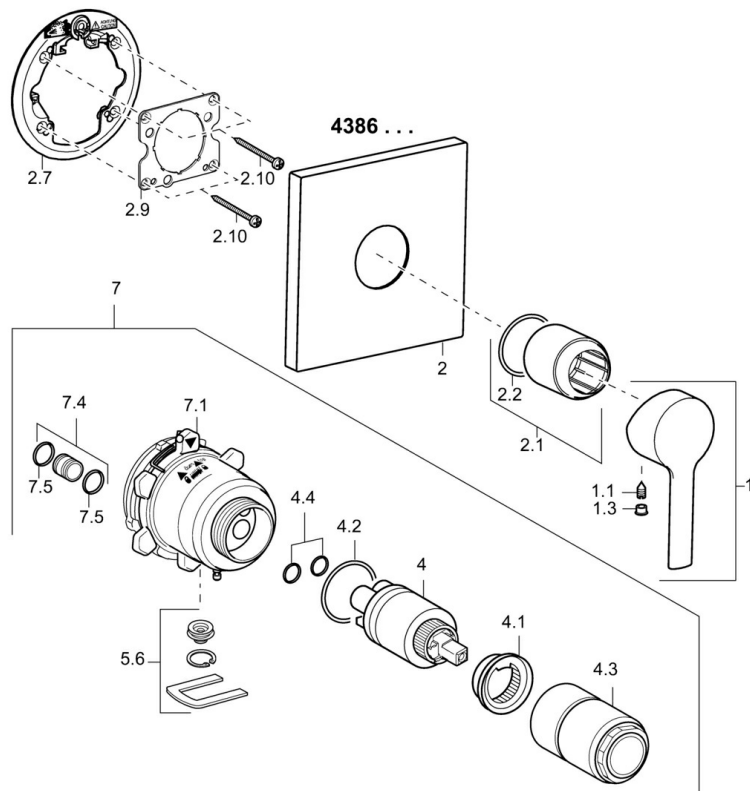

EAN: 4015474268104  
[static.hansa.com/43869583](https://static.hansa.com/43869583)

- Riešenia pre sprchy
- Jednopaková, Sada pre konečnú montáž
- Podomietková inštalácia
- Chróm
- Jedna ovládací páka / rukovät, Páka so symbolom teplej a studenej vody
- Štvorcová rozeta

### SP43869583

Název	Kód
1 Ovládací rukoväť	59913761
1.1 Skrutka, M5x8, SW2.5	59904755
1.3 Vymedzovacia vložka	59913762
2 Krycí diel, 150x150 mm Ukončené	59914003
2.1 Ružiče	59912511
2.2 O-kružok, 41x3	59913215
2.7 Podložka Ukončené	59913047
2.9 [SK1669]	59913034
2.10 Skrutka, M4.5x80	59912890
4 Kartuš, 3.5 Classic	59913075
4 Kartuš, 3.5 Eco	59912324
4.1 Temperature adjustment limiter	59912325
4.2 O-kružok, d 28.24x2.62 Ukončené	59912590
4.3 Skrutka rukäv, M38x1	59912115
4.4 O-kružok, d 10.10x1.60 Ukončené	59905072
5.6 Plug	59912981
7 Funkčná jednotka, H/C reversed	59912978
7 Funkčná jednotka, 3.5, (2011-) Ukončené	59913376
7.1 Blind nut	59912984
7.4 Pripojovacie šróbenie, (2014-)	59913885
7.5 O-kružok, d 14x2	59912982
N.I. Nadstavný segment, 20 mm	59912754