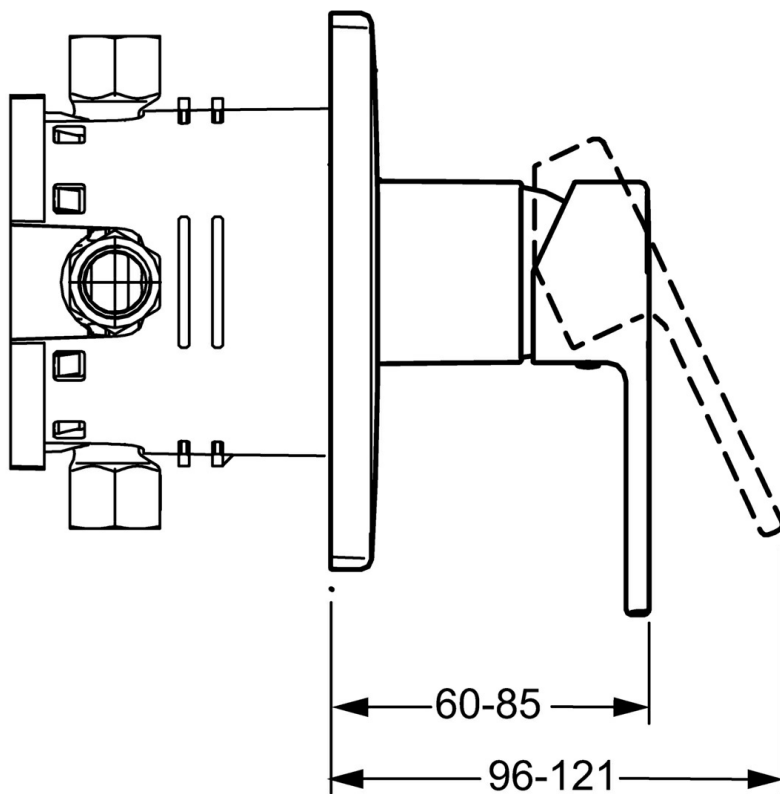

EAN: 4015474268104  
[static.hansa.com/43869583](https://static.hansa.com/43869583)

- Riešenia pre sprchy
- Jednopaková, Sada pre konečnú montáž
- Podomietková inštalácia
- Chróm
- Jedna ovládací páka / rukovät, Páka so symbolom teplej a studenej vody
- Štvorcová rozeta

### Technické vlastnosti

Dodávka teplej vody	<b>max. +80°C</b>
Pracovný tlak	<b>0.5-10 bar</b>

### SP43869583

Název	Kód
1 Ovládací rukoväť	59913761
1.1 Skrutka, M5x8, SW2.5	59904755
1.3 Vymedzovacia vložka	59913762
2 Krycí diel, 150x150 mm Ukončené	59914003
2.1 Ružiče	59912511
2.2 O-kružok, 41x3	59913215
2.7 Podložka Ukončené	59913047
2.9 [SK1669]	59913034
2.10 Skrutka, M4.5x80	59912890
4 Kartuš, 3.5 Classic	59913075
4 Kartuš, 3.5 Eco	59912324
4.1 Temperature adjustment limiter	59912325
4.2 O-kružok, d 28.24x2.62 Ukončené	59912590
4.3 Skrutka rukäv, M38x1	59912115
4.4 O-kružok, d 10.10x1.60 Ukončené	59905072
5.6 Plug	59912981
7 Funkčná jednotka, H/C reversed	59912978
7 Funkčná jednotka, 3.5, (2011-) Ukončené	59913376
7.1 Blind nut	59912984
7.4 Pripojovacie šróbenie, (2014-)	59913885
7.5 O-kružok, d 14x2	59912982
N.I. Nadstavný segment, 20 mm	59912754