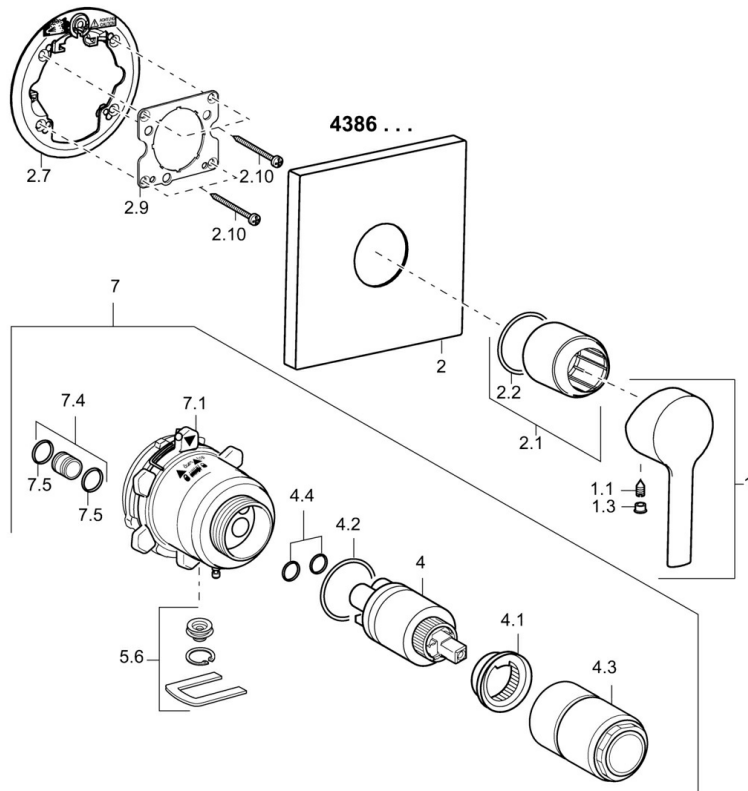

EAN: 4015474268104  
[static.hansa.com/43869583](https://static.hansa.com/43869583)

- Douche oplossingen
- Eengreeps, Afbouwset
- Wandmontage voor inbouwunit
- Chroom
- Eengreeps bediend, Hendel met warm-koud-aanduiding
- Vierkante rozet

## Technische gegevens

### Technische eigenschappen

Warmwatertoevoer	max. +80°C
Werkdruk	0.5-10 bar

### SP43869583

	Naam	Code
1	Hendel Chroom	59913761
1.1	Schroef, M5x8, SW2.5	59904755
1.3	Binnendeel temperatuurhendel Chroom	59913762
2	Afdekplaat, 150x150 mm Chroom Stopgezet	59914003
2.1	Rosassen Chroom	59912511
2.2	O-ring, 41x3	59913215
2.7	Verstevigingsplaat Chroom Stopgezet	59913047
2.9	Fixing plate	59913034
2.10	Schroef, M4.5x80	59912890
4	Binnenwerk, 3.5 Classic	59913075
4	Binnenwerk, 3.5 Eco	59912324
4.1	Temperature adjustment limiter	59912325
4.2	O-ring, d 28.24x2.62 Stopgezet	59912590
4.3	Schroef de mouw, M38x1	59912115
4.4	O-ring, d 10.10x1.60 Stopgezet	59905072
5.6	Plug	59912981
7	Functional unit, H/C reversed	59912978
7	Functional unit, 3.5, (2011-) Stopgezet	59913376
7.1	Blind nut	59912984
7.4	Aansluitnippel, (2014-)	59913885
7.5	O-ring, d 14x2	59912982
N.I.	Inbouwverlengstuk compleet, 20 mm	59912754