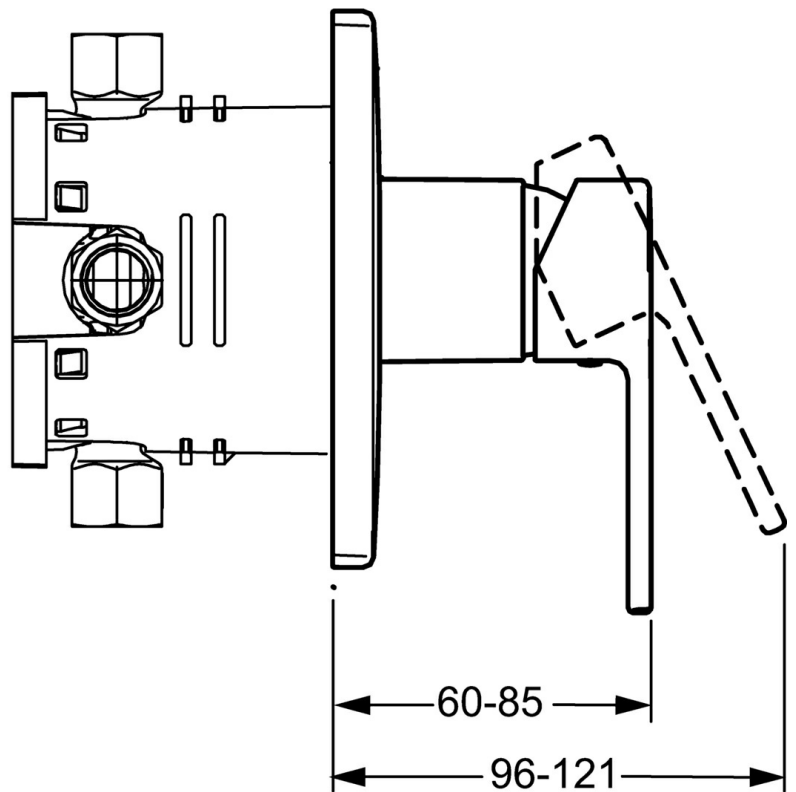

EAN: 4015474268104  
[static.hansa.com/43869583](https://static.hansa.com/43869583)

- Douche oplossingen
- Eengreeps, Afbouwset
- Wandmontage voor inbouwunit
- Chroom
- Eengreeps bediend, Hendel met warm-koud-aanduiding
- Vierkante rozet

## Technische gegevens

### Technische eigenschappen

Warmwatertoevoer	max. +80°C
Werkdruk	0.5-10 bar

### SP43869583

	Naam	Code
1	Hendel Chroom	59913761
1.1	Schroef, M5x8, SW2.5	59904755
1.3	Binnendeel temperatuurhendel Chroom	59913762
2	Afdekplaat, 150x150 mm Chroom Stopgezet	59914003
2.1	Rosassen Chroom	59912511
2.2	O-ring, 41x3	59913215
2.7	Verstevigingsplaat Chroom Stopgezet	59913047
2.9	Fixing plate	59913034
2.10	Schroef, M4.5x80	59912890
4	Binnenwerk, 3.5 Classic	59913075
4	Binnenwerk, 3.5 Eco	59912324
4.1	Temperature adjustment limiter	59912325
4.2	O-ring, d 28.24x2.62 Stopgezet	59912590
4.3	Schroef de mouw, M38x1	59912115
4.4	O-ring, d 10.10x1.60 Stopgezet	59905072
5.6	Plug	59912981
7	Functional unit, H/C reversed	59912978
7	Functional unit, 3.5, (2011-) Stopgezet	59913376
7.1	Blind nut	59912984
7.4	Aansluitnippel, (2014-)	59913885
7.5	O-ring, d 14x2	59912982
N.I.	Inbouwverlengstuk compleet, 20 mm	59912754