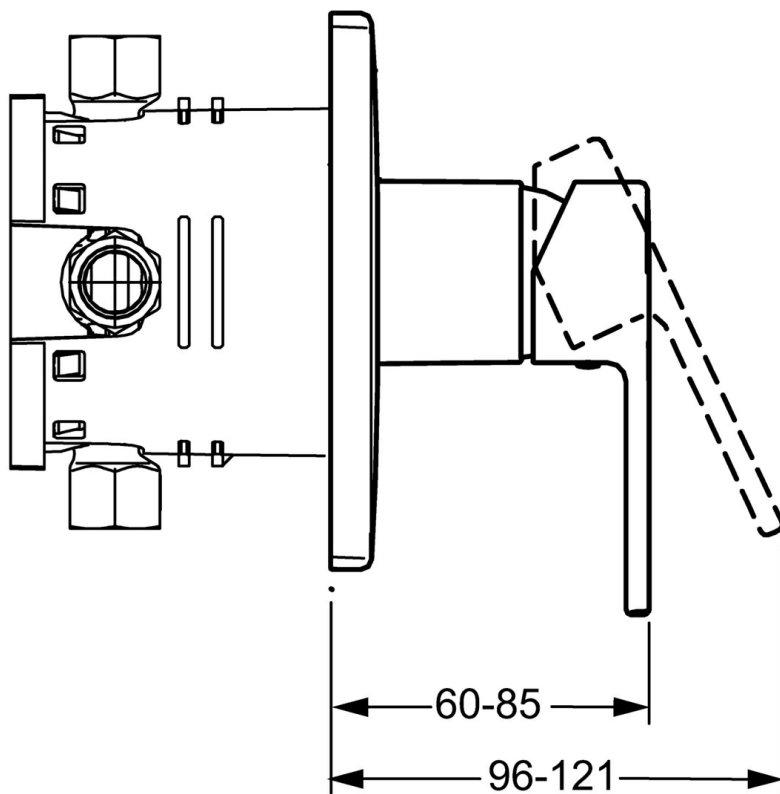

EAN: 4015474268104
static.hansa.com/43869583

- Řešení pro sprchy
- Jednopáková, Sada pro konečnou montáž
- Podomítková instalace
- Chrom
- Jedna ovládací páka / rukojeť, Páka se symboly teplé a studené vody
- Čtvercová rozeta

Technické údaje

Technické vlastnosti

Zdroj teplé vody	max. +80°C
Pracovní tlak	0.5-10 bar

Předpisy

Norma EN	EN 817
----------	--------

Náhradní díly

SP43869583

	Název	Kód
1	Páka	59913761
1.1	Šroub, M5x8, SW2,5	59904755
1.3	Vymezovací vložka	59913762
2	Krycí díl, 150x150 mm Ukončeno	59914003
2.1	Růžice	59912511
2.2	O-kroužek, 41x3	59913215
2.7	Upevňovací destička Ukončeno	59913047
2.9	Upevňovací deska	59913034
2.10	Šroub, M4,5x80	59912890
4	Kartuše, 3,5 Classic	59913075
4	Kartuše, 3,5 Eco	59912324
4.1	Temperature adjustment limiter	59912325
4.2	O-kroužek, d 28.24x2.62 Ukončeno	59912590
4.3	Šroub rukáv, M38x1	59912115
4.4	O-kroužek, d 10.10x1.60 Ukončeno	59905072
5.6	Plug	59912981
7	Funkční jednotka, H/C reversed	59912978
7	Funkční jednotka, 3,5, (2011-) Ukončeno	59913376
7.1	Blind nut	59912984
7.4	Připojovací šroubení, (2014-)	59913885
7.5	O-kroužek, d 14x2	59912982
N.I.	Nástavec-sada, 20 mm	59912754