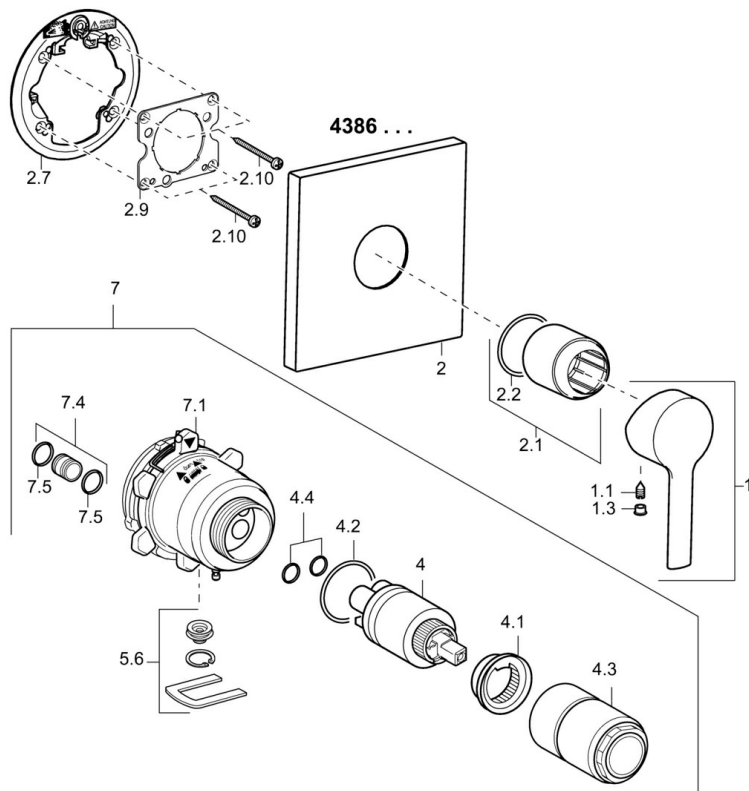

EAN: 4015474268104
static.hansa.com/43869583

- Řešení pro sprchy
- Jednopáková, Sada pro konečnou montáž
- Podomítková instalace
- Chrom
- Jedna ovládací páka / rukojeť, Páka se symboly teplé a studené vody
- Čtvercová rozeta

Technické údaje

Technické vlastnosti

Zdroj teplé vody	max. +80°C
Pracovní tlak	0.5-10 bar

Předpisy

Norma EN	EN 817
----------	--------

Náhradní díly

SP43869583

	Název	Kód
1	Páka	59913761
1.1	Šroub, M5x8, SW2,5	59904755
1.3	Vymezovací vložka	59913762
2	Krycí díl, 150x150 mm Ukončeno	59914003
2.1	Růžice	59912511
2.2	O-kroužek, 41x3	59913215
2.7	Upevňovací destička Ukončeno	59913047
2.9	Upevňovací deska	59913034
2.10	Šroub, M4,5x80	59912890
4	Kartuše, 3,5 Classic	59913075
4	Kartuše, 3,5 Eco	59912324
4.1	Temperature adjustment limiter	59912325
4.2	O-kroužek, d 28.24x2.62 Ukončeno	59912590
4.3	Šroub rukáv, M38x1	59912115
4.4	O-kroužek, d 10.10x1.60 Ukončeno	59905072
5.6	Plug	59912981
7	Funkční jednotka, H/C reversed	59912978
7	Funkční jednotka, 3,5, (2011-) Ukončeno	59913376
7.1	Blind nut	59912984
7.4	Připojovací šroubení, (2014-)	59913885
7.5	O-kroužek, d 14x2	59912982
N.I.	Nástavec-sada, 20 mm	59912754