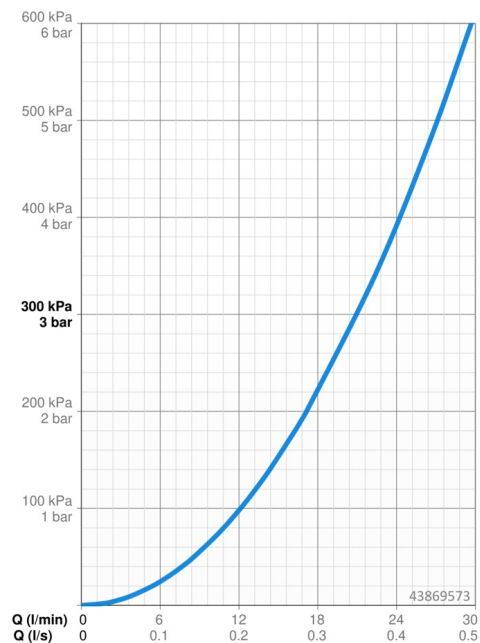

Technické údaje

Vlastnosti prietoku

Prietok pri tlaku 3 bar **21.0 l/min**

Technické vlastnosti

Dodávka teplej vody **max. +80°C**
Pracovný tlak **0.5-10 bar**

Predpisy

Norma EN **EN 817**