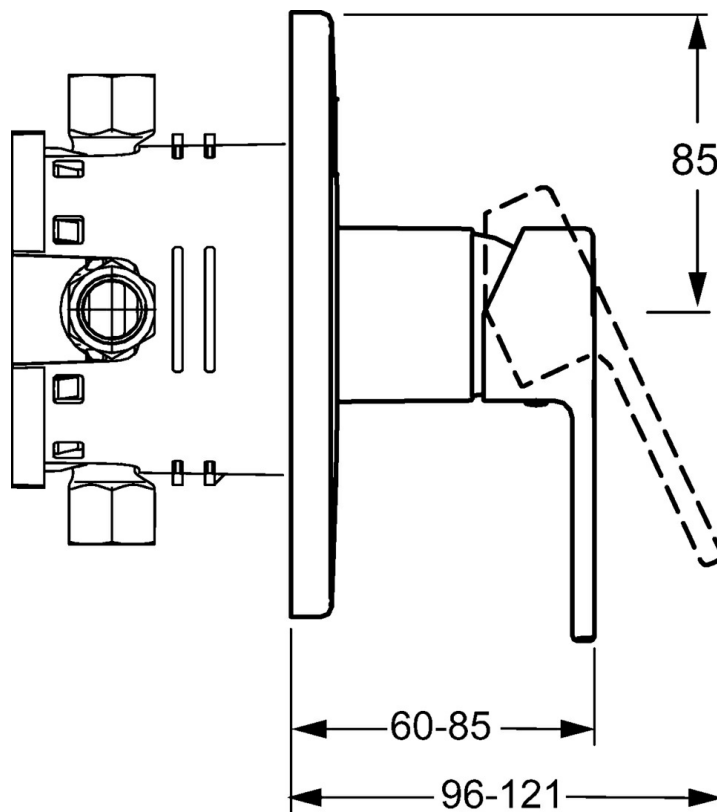

EAN: 4015474212930  
[static.hansa.com/43869573](http://static.hansa.com/43869573)

- Riešenia pre sprchy
- Jednopáková, Sada pre konečnú montáž
- Podomietková inštalácia
- Chróm
- Jedna ovládacia páka / rukoväť, Páka so symbolom teplej a studenej vody
- Gulatá rozeta

### SP43869573

	Názov	Kód
1	Ovládacia rukoväť	59913761
1.1	Skrutka, M5x8, SW2.5	59904755
1.3	Vymedzovacia vložka	59913762
2	Krycí diel, d 170 mm, (2011-)	59913404
2.1	Ružice	59912511
2.2	O-kružok, 41x3	59913215
2.7	Podložka Ukončené	59913047
2.9	[SK1669]	59913034
2.10	Skrutka, M4.5x80	59912890
4	Kartuš, 3.5 Classic	59913075
4	Kartuš, 3.5 Eco	59912324
4.1	Temperature adjustment limiter	59912325
4.2	O-kružok, d 28.24x2.62 Ukončené	59912590
4.3	Skrutka rukáv, M38x1	59912115
4.4	O-kružok, d 10.10x1.60 Ukončené	59905072
5.6	Plug	59912981
7	Funkčná jednotka, H/C reversed	59912978
7	Funkčná jednotka, 3.5, (2011-) Ukončené	59913376
7.1	Blind nut	59912984
7.4	Pripojovacie šróbenie, (2014-)	59913885
7.5	O-kružok, d 14x2	59912982
N.I.	Nadstavňový segment, 20 mm	59912754