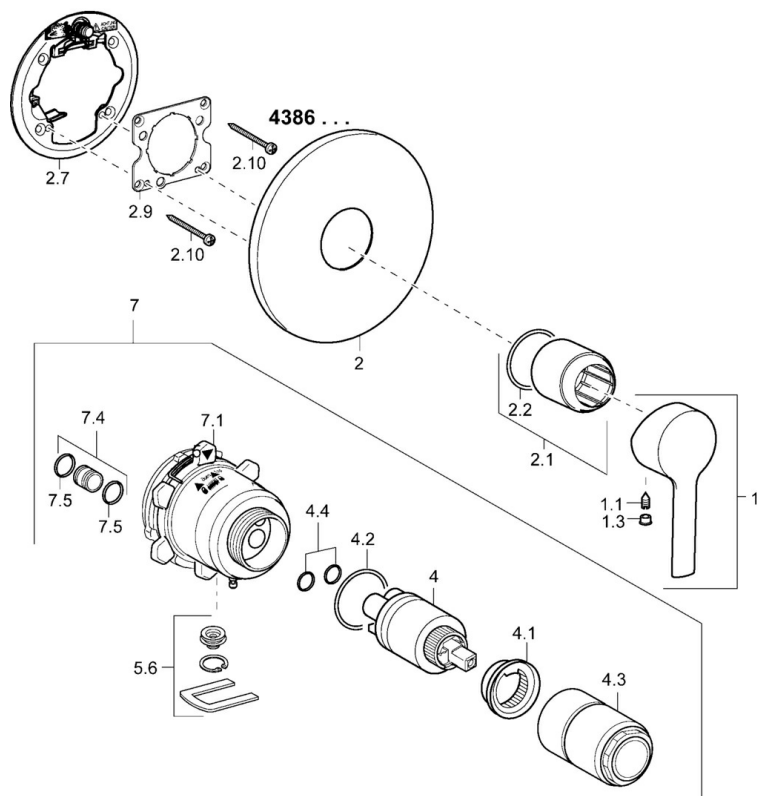

### SP43869573

	Názov	Kód
1	Ovládacia rukoväť	59913761
1.1	Skrutka, M5x8, SW2.5	59904755
1.3	Vymedzovacia vložka	59913762
2	Krycí diel, d 170 mm, (2011-)	59913404
2.1	Ružice	59912511
2.2	O-kružok, 41x3	59913215
2.7	Podložka Ukončené	59913047
2.9	[SK1669]	59913034
2.10	Skrutka, M4.5x80	59912890
4	Kartuš, 3.5 Classic	59913075
4	Kartuš, 3.5 Eco	59912324
4.1	Temperature adjustment limiter	59912325
4.2	O-kružok, d 28.24x2.62 Ukončené	59912590
4.3	Skrutka rukáv, M38x1	59912115
4.4	O-kružok, d 10.10x1.60 Ukončené	59905072
5.6	Plug	59912981
7	Funkčná jednotka, H/C reversed	59912978
7	Funkčná jednotka, 3.5, (2011-) Ukončené	59913376
7.1	Blind nut	59912984
7.4	Pripojovacie šróbenie, (2014-)	59913885
7.5	O-kružok, d 14x2	59912982
N.I.	Nadstavňový segment, 20 mm	59912754