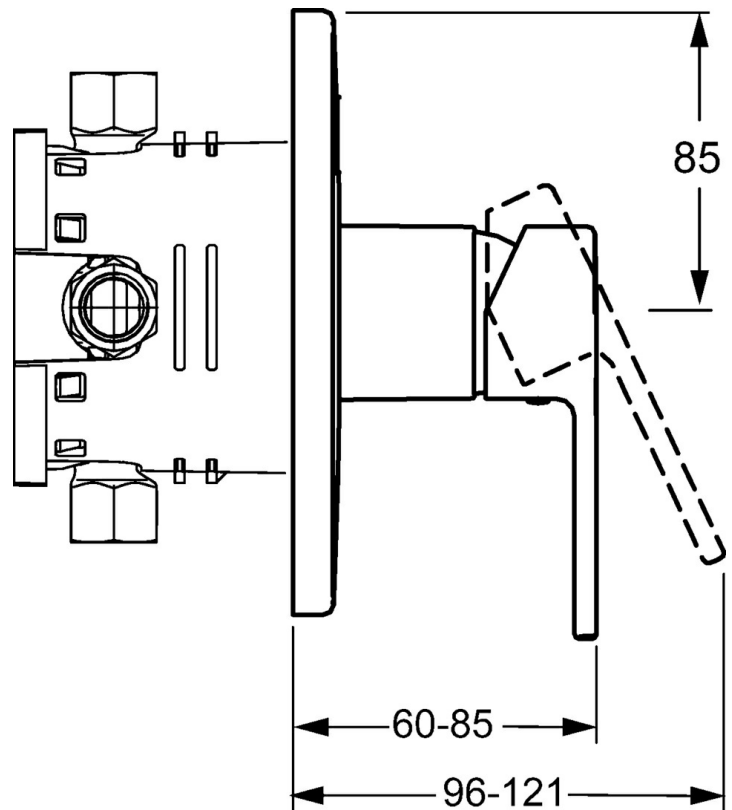

EAN: 4015474212930
static.hansa.com/43869573

- Douche oplossingen
- Eengreeps, Afbouwset
- Wandmontage voor inbouwunit
- Chroom
- Eengreeps bediend, Hendel met warm-koud-aanduiding
- Ronde rozet

Technische gegevens

Doorstromingseigenschappen

Doorstroomhoeveelheid bij 3 bar **21.0 l/min**

Technische eigenschappen

Warmwatertoevoer **max. +80°C**
 Werkdruk **0.5-10 bar**

Voorschriften

EN-norm **EN 817**

Reserveonderdelen

SP43869573

	Naam	Code
1	Hendel Chromm	59913761
1.1	Schroef, M5x8, SW2.5	59904755
1.3	Binnendeel temperatuurhendel Chromm	59913762
2	Afdekplaat, d 170 mm, (2011-) Chromm	59913404
2.1	Rosassen Chromm	59912511
2.2	O-ring, 41x3	59913215
2.7	Verstevigingsplaat Chromm Stopgezet	59913047
2.9	Fixing plate	59913034
2.10	Schroef, M4.5x80	59912890
4	Binnenwerk, 3.5 Classic	59913075
4	Binnenwerk, 3.5 Eco	59912324
4.1	Temperature adjustment limiter	59912325
4.2	O-ring, d 28.24x2.62 Stopgezet	59912590
4.3	Schroef de mouw, M38x1	59912115
4.4	O-ring, d 10.10x1.60 Stopgezet	59905072
5.6	Plug	59912981
7	Functional unit, H/C reversed	59912978
7	Functional unit, 3.5, (2011-) Stopgezet	59913376
7.1	Blind nut	59912984
7.4	Aansluitnippel, (2014-)	59913885
7.5	O-ring, d 14x2	59912982
N.I.	Inbouwverlengstuk compleet, 20 mm	59912754