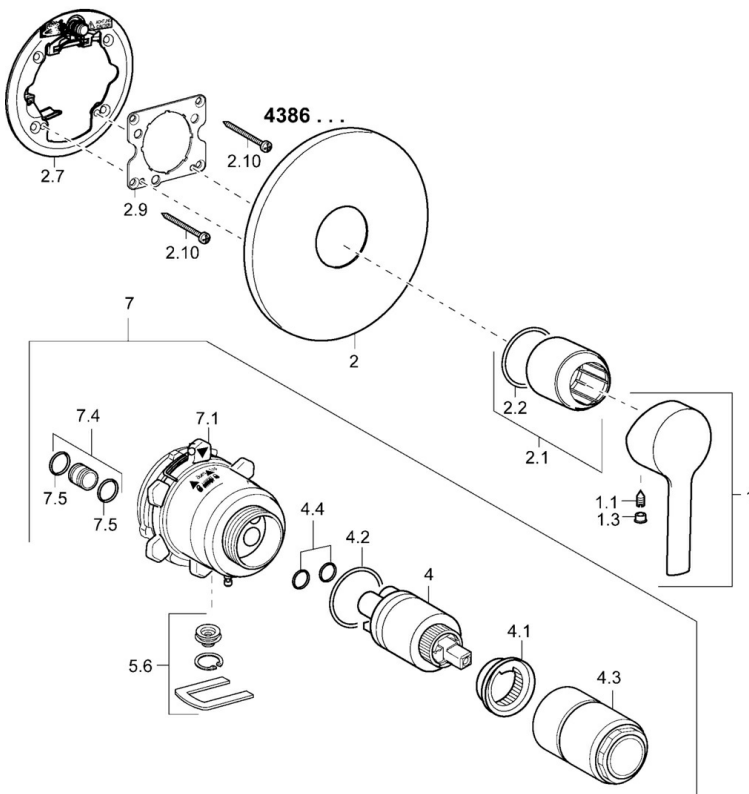

EAN: 4015474212930
static.hansa.com/43869573

- Douche oplossingen
- Eengreeps, Afbouwset
- Wandmontage voor inbouwunit
- Chroom
- Eengreeps bediend, Hendel met warm-koud-aanduiding
- Ronde rozet

Technische gegevens

Doorstromingseigenschappen

Doorstroomhoeveelheid bij 3 bar **21.0 l/min**

Technische eigenschappen

Warmwatertoevoer **max. +80°C**
 Werkdruk **0.5-10 bar**

Voorschriften

EN-norm **EN 817**

Reserveonderdelen

SP43869573

	Naam	Code
1	Hendel Chromm	59913761
1.1	Schroef, M5x8, SW2.5	59904755
1.3	Binnendeel temperatuurhendel Chromm	59913762
2	Afdekplaat, d 170 mm, (2011-) Chromm	59913404
2.1	Rosassen Chromm	59912511
2.2	O-ring, 41x3	59913215
2.7	Verstevigingsplaat Chromm Stopgezet	59913047
2.9	Fixing plate	59913034
2.10	Schroef, M4.5x80	59912890
4	Binnenwerk, 3.5 Classic	59913075
4	Binnenwerk, 3.5 Eco	59912324
4.1	Temperature adjustment limiter	59912325
4.2	O-ring, d 28.24x2.62 Stopgezet	59912590
4.3	Schroef de mouw, M38x1	59912115
4.4	O-ring, d 10.10x1.60 Stopgezet	59905072
5.6	Plug	59912981
7	Functional unit, H/C reversed	59912978
7	Functional unit, 3.5, (2011-) Stopgezet	59913376
7.1	Blind nut	59912984
7.4	Aansluitnippel, (2014-)	59913885
7.5	O-ring, d 14x2	59912982
N.I.	Inbouwverlengstuk compleet, 20 mm	59912754