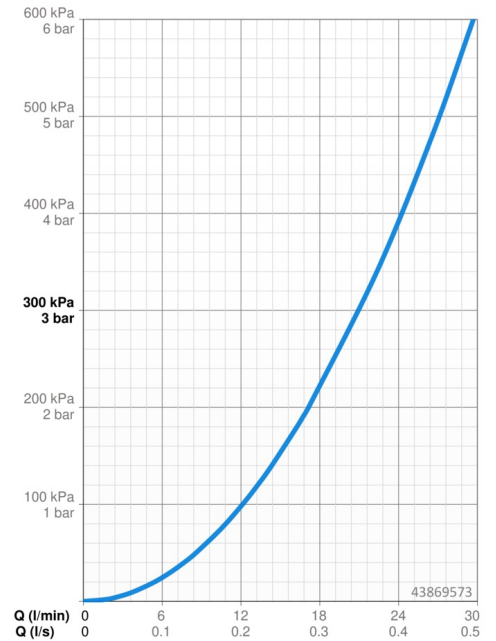

Doorstromingseigenschappen

Doorstroomhoeveelheid bij 3 bar **21.0 l/min**

Technische eigenschappen

Warmwatertoevoer **max. +80°C**
 Werkdruk **0.5-10 bar**

Voorschriften

EN-norm **EN 817**

Reserveonderdelen

SP43869573

	Naam	Code
1	Hendel Chromm	59913761
1.1	Schroef, M5x8, SW2.5	59904755
1.3	Binnendeel temperatuurhendel Chromm	59913762
2	Afdekplaat, d 170 mm, (2011-) Chromm	59913404
2.1	Rosassen Chromm	59912511
2.2	O-ring, 41x3	59913215
2.7	Verstevigingsplaat Chromm Stopgezet	59913047
2.9	Fixing plate	59913034
2.10	Schroef, M4.5x80	59912890
4	Binnenwerk, 3.5 Classic	59913075
4	Binnenwerk, 3.5 Eco	59912324
4.1	Temperature adjustment limiter	59912325
4.2	O-ring, d 28.24x2.62 Stopgezet	59912590
4.3	Schroef de mouw, M38x1	59912115
4.4	O-ring, d 10.10x1.60 Stopgezet	59905072
5.6	Plug	59912981
7	Functional unit, H/C reversed	59912978
7	Functional unit, 3.5, (2011-) Stopgezet	59913376
7.1	Blind nut	59912984
7.4	Aansluitnippel, (2014-)	59913885
7.5	O-ring, d 14x2	59912982
N.I.	Inbouwverlengstuk compleet, 20 mm	59912754