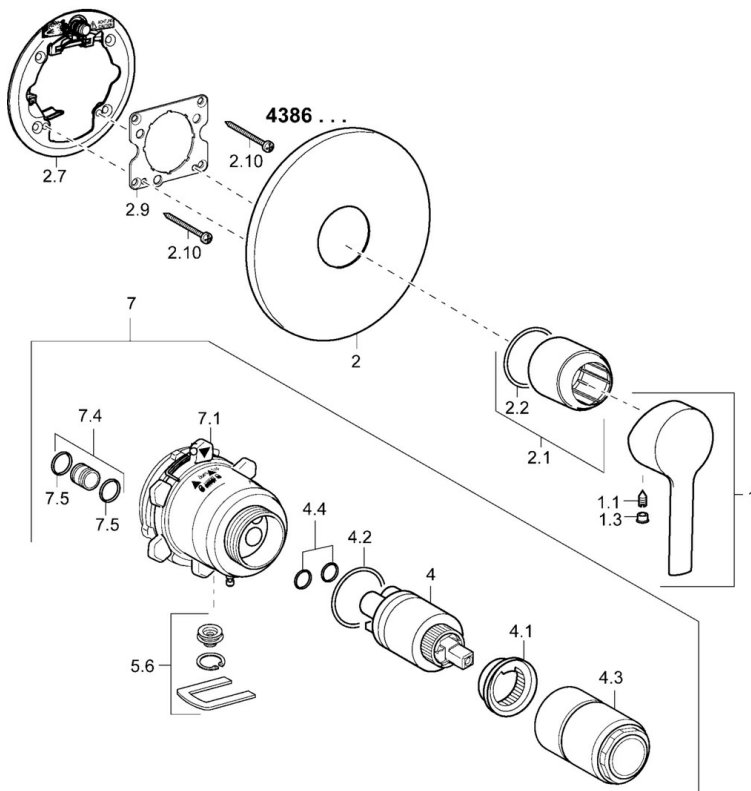

EAN: 4015474212930  
[static.hansa.com/43869573](https://static.hansa.com/43869573)

- Dusche
- Einhebelmischer, Fertigmontageset
- Wandmontage für Unterputz-Einbaukörper
- Chrom
- Einhandbedienhebel/Griff, Hebel mit W+K-Kennzeichnung
- Rosette rund

### Technische Eigenschaften

Warmwasserversorgung **max. +80°C**  
Arbeitsdruck **0.5-10 bar**

### SP43869573

	Name	Art.-Nr.
1	Hebel	59913761
1.1	Schraube, M5x8, SW2.5	59904755
1.3	Blindstopfen	59913762
2	Deckplatte, d 170 mm, (2011-)	59913404
2.1	Abdeckhülse	59912511
2.2	O-Ring, 41x3	59913215
2.7	PVC-Befestigungsplatte Ausgelaufen	59913047
2.9	Befestigungsplatte	59913034
2.10	Schraube, M4.5x80	59912890
4	Kartusche, 3.5 Classic	59913075
4	Kartusche, 3.5 Eco	59912324
4.1	Temperatur-Anschlagring	59912325
4.2	O-Ring, d 28.24x2.62 Ausgelaufen	59912590
4.3	Schraubhülse, M38x1	59912115
4.4	O-Ring, d 10.10x1.60 Ausgelaufen	59905072
5.6	Blindstopfen	59912981
7	Funktionseinheit, H/C reversed	59912978
7	Funktionseinheit, 3.5, (2011-) Ausgelaufen	59913376
7.1	Überwurfmutter	59912984
7.4	Anschlussnippel, (2014-)	59913885
7.5	O-Ring, d 14x2	59912982
N.I.	Verlängerungssatz, 20 mm	59912754