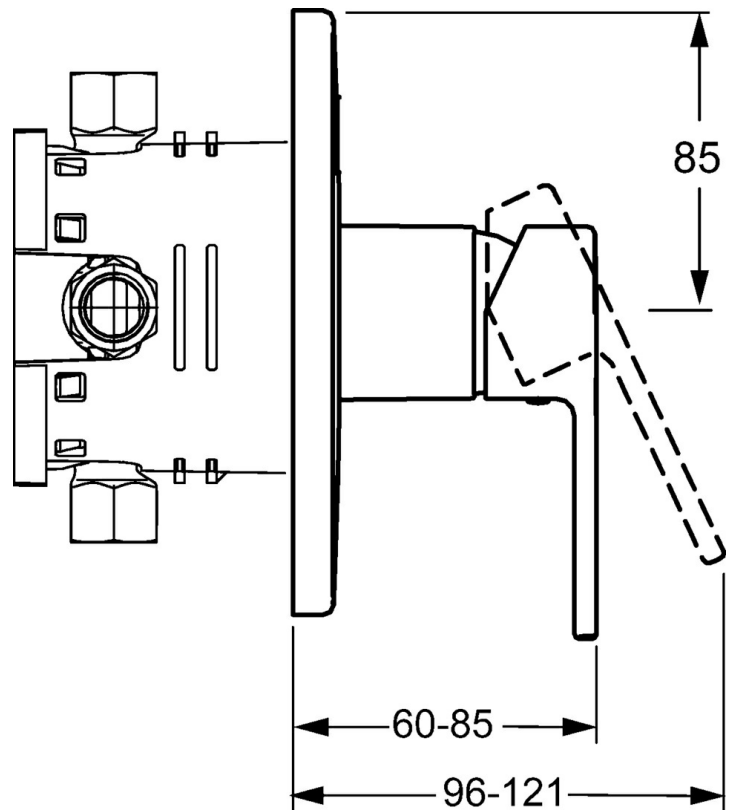

EAN: 4015474212930  
[static.hansa.com/43869573](https://static.hansa.com/43869573)

- Dusche
- Einhebelmischer, Fertigmontageset
- Wandmontage für Unterputz-Einbaukörper
- Chrom
- Einhandbedienhebel/Griff, Hebel mit W+K-Kennzeichnung
- Rosette rund

### Technische Eigenschaften

Warmwasserversorgung **max. +80°C**  
Arbeitsdruck **0.5-10 bar**

### SP43869573

	Name	Art.-Nr.
1	Hebel	59913761
1.1	Schraube, M5x8, SW2.5	59904755
1.3	Blindstopfen	59913762
2	Deckplatte, d 170 mm, (2011-)	59913404
2.1	Abdeckhülse	59912511
2.2	O-Ring, 41x3	59913215
2.7	PVC-Befestigungsplatte Ausgelaufen	59913047
2.9	Befestigungsplatte	59913034
2.10	Schraube, M4.5x80	59912890
4	Kartusche, 3.5 Classic	59913075
4	Kartusche, 3.5 Eco	59912324
4.1	Temperatur-Anschlagring	59912325
4.2	O-Ring, d 28.24x2.62 Ausgelaufen	59912590
4.3	Schraubhülse, M38x1	59912115
4.4	O-Ring, d 10.10x1.60 Ausgelaufen	59905072
5.6	Blindstopfen	59912981
7	Funktionseinheit, H/C reversed	59912978
7	Funktionseinheit, 3.5, (2011-) Ausgelaufen	59913376
7.1	Überwurfmutter	59912984
7.4	Anschlussnippel, (2014-)	59913885
7.5	O-Ring, d 14x2	59912982
N.I.	Verlängerungssatz, 20 mm	59912754