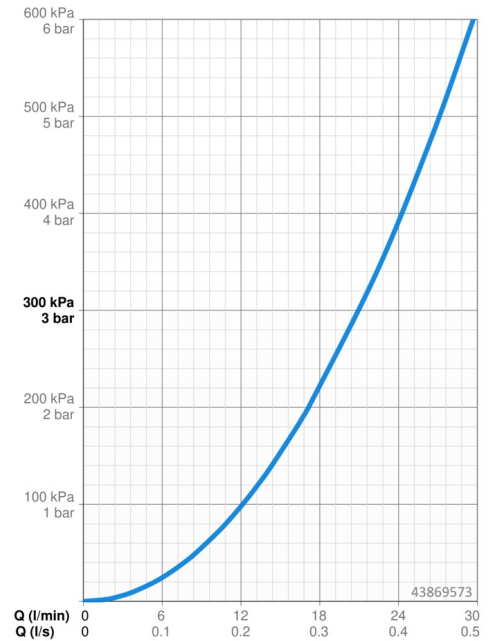

Technische Daten

Durchflusseigenschaften

Durchfluss bei 3 bar **21.0 l/min**

Technische Eigenschaften

Warmwasserversorgung **max. +80°C**
Arbeitsdruck **0.5-10 bar**

Vorschriften

EN Standard **EN 817**