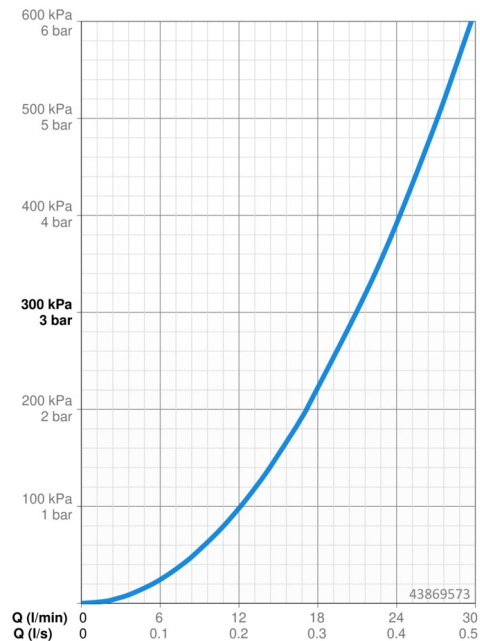

Technické údaje

Vlastnosti průtoku

Průtokové množství při 3 bar **21.0 l/min**

Technické vlastnosti

Zdroj teplé vody **max. +80°C**
 Pracovní tlak **0.5-10 bar**

Předpisy

Norma EN **EN 817**

Náhradní díly