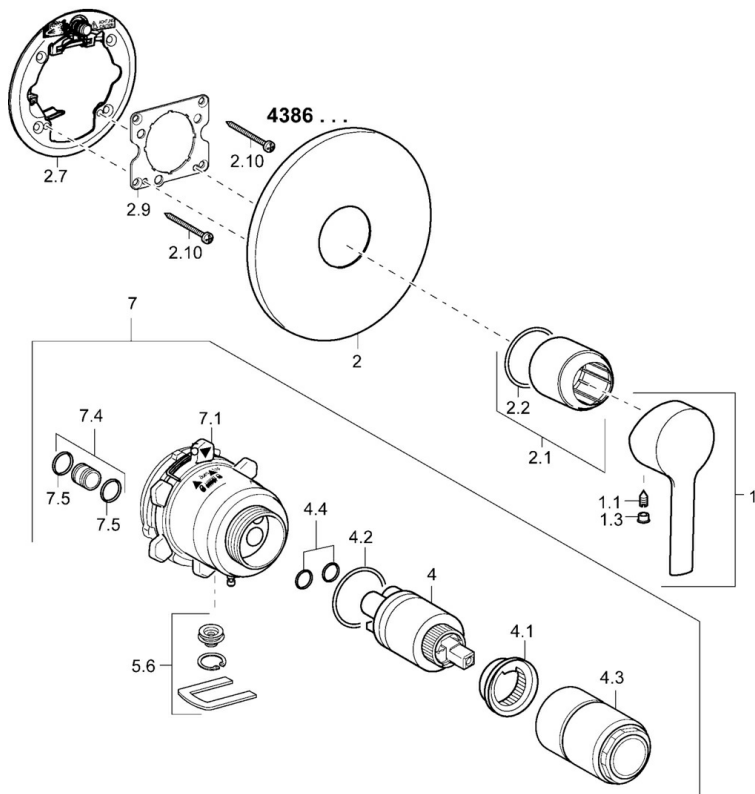

EAN: 4015474212930
static.hansa.com/43869573

- Řešení pro sprchy
- Jednopáková, Sada pro konečnou montáž
- Podomítková instalace
- Chrom
- Jedna ovládací páka / rukojeť, Páka se symboly teplé a studené vody
- Kulatá rozeta

SP43869573

	Název	Kód
1	Páka	59913761
1.1	Šroub, M5x8, SW2.5	59904755
1.3	Výmezovací vložka	59913762
2	Krycí díl, d 170 mm, (2011-)	59913404
2.1	Růžice	59912511
2.2	O-kroužek, 41x3	59913215
2.7	Upevňovací destička Ukončeno	59913047
2.9	Upevňovací deska	59913034
2.10	Šroub, M4.5x80	59912890
4	Kartuše, 3.5 Classic	59913075
4	Kartuše, 3.5 Eco	59912324
4.1	Temperature adjustment limiter	59912325
4.2	O-kroužek, d 28.24x2.62 Ukončeno	59912590
4.3	Šroub rukáv, M38x1	59912115
4.4	O-kroužek, d 10.10x1.60 Ukončeno	59905072
5.6	Plug	59912981
7	Funkční jednotka, H/C reversed	59912978
7	Funkční jednotka, 3.5, (2011-) Ukončeno	59913376
7.1	Blind nut	59912984
7.4	Připojovací šroubení, (2014-)	59913885
7.5	O-kroužek, d 14x2	59912982
N.I.	Nástavec-sada, 20 mm	59912754