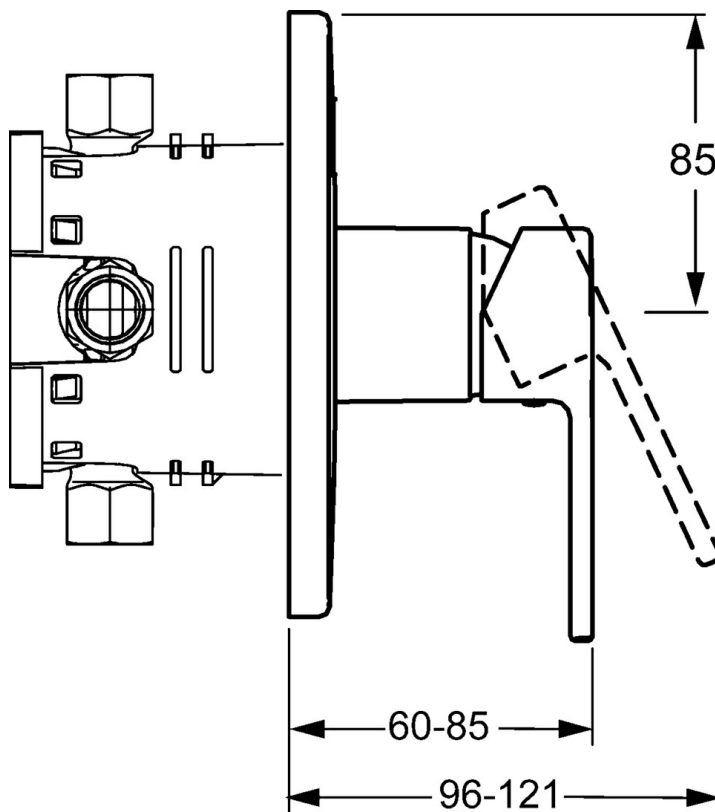

EAN: 4015474212930
static.hansa.com/43869573

- Řešení pro sprchy
- Jednopáková, Sada pro konečnou montáž
- Podomítková instalace
- Chrom
- Jedna ovládací páka / rukojeť, Páka se symboly teplé a studené vody
- Kulatá rozeta

Technické údaje

Vlastnosti průtoku

Průtokové množství při 3 bar **21.0 l/min**

Technické vlastnosti

Zdroj teplé vody **max. +80°C**
 Pracovní tlak **0.5-10 bar**

Předpisy

Norma EN **EN 817**

Náhradní díly

SP43869573

	Název	Kód
1	Páka	59913761
1.1	Šroub, M5x8, SW2.5	59904755
1.3	Výmezovací vložka	59913762
2	Krycí díl, d 170 mm, (2011-)	59913404
2.1	Růžice	59912511
2.2	O-kroužek, 41x3	59913215
2.7	Upevňovací destička Ukončeno	59913047
2.9	Upevňovací deska	59913034
2.10	Šroub, M4.5x80	59912890
4	Kartuše, 3.5 Classic	59913075
4	Kartuše, 3.5 Eco	59912324
4.1	Temperature adjustment limiter	59912325
4.2	O-kroužek, d 28.24x2.62 Ukončeno	59912590
4.3	Šroub rukáv, M38x1	59912115
4.4	O-kroužek, d 10.10x1.60 Ukončeno	59905072
5.6	Plug	59912981
7	Funkční jednotka, H/C reversed	59912978
7	Funkční jednotka, 3.5, (2011-) Ukončeno	59913376
7.1	Blind nut	59912984
7.4	Připojovací šroubení, (2014-)	59913885
7.5	O-kroužek, d 14x2	59912982
N.I.	Nástavec-sada, 20 mm	59912754