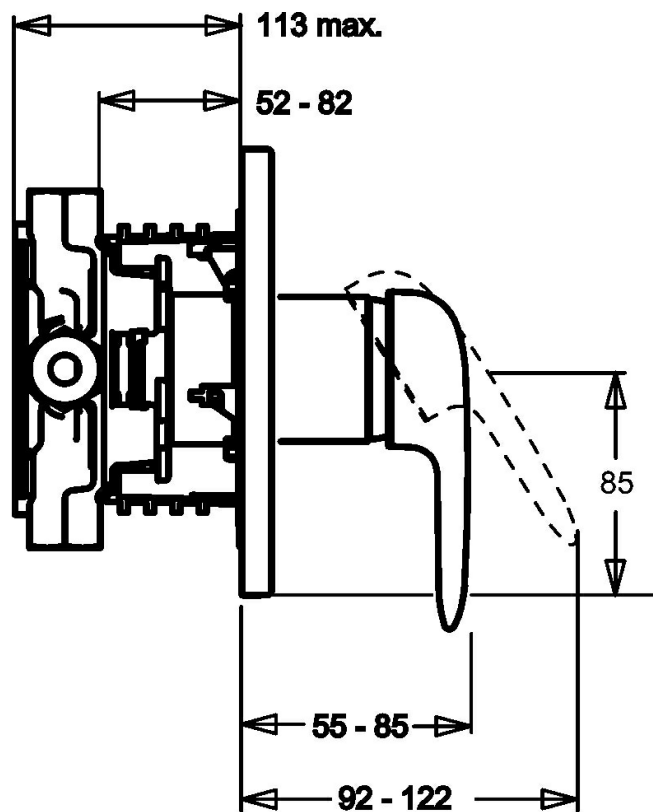

EAN: 4015474147362
static.hansa.com/43869540

- Riešenia pre sprchy
- Jednopáková
- Podomietková inštalácia
- Chróm
- Jedna ovládací páka / rukoväť, Páka so symbolom teplej a studenej vody
- Funkcie pre nastavenie maximálnej teploty a prietoku vody, Nastaviteľný obmedzovač teploty vody (súčasť dodávky, možnosť dodatočnej inštalácie)
- ϕ 48 mm keramická Eco kartuša pre ovládanie teploty a prietoku vody

Technické údaje

Technické vlastnosti

Dodávka teplej vody	max. +80°C
Pracovný tlak	0.5-10 bar

Predpisy

Norma EN	EN 817
----------	--------

Náhradné diely

SP43869040

	Názov	Kód
1	Ovládacia rukoväť Chróm/Saténová Ukončené	5990389592
1	Ovládacia rukoväť Chróm/Saténová Ukončené	5990388292
1	Ovládacia rukoväť Ukončené	59913771
1	Ovládacia rukoväť, L=99 mm, (-2011)	59913768
1.1	Skrutka, M5x8, SW2.5	59904755
1.2	Klzné puzdro	59904778
1.3	Plug, hot/cold	59906705
1.4	Záslepka Ukončené	59911468
2	Kryt príruby, d 56 mm	59913078
2	Kryt príruby, d 170/56 mm Ukončené	59912928
2	Kryt príruby, d 135 / d 56 mm Ukončené	59912882
2.1	Krytka	59904820
2.3	Skrutka, M5x25	59912881
2.5	Gumové tesnenie	59913045
2.7	Fixing part	59912888
2.9	[SK1669]	59913034
2.10	Skrutka, M4.5x80	59912890
4	Kartuš, 4.8 eco	59904601
4.1	Hot water limiter	59904759
4.2	O-krúžok, 50.52x1.78	59906841
4.3	Očné skrutka, M50x1, SW45	59912980
5.6	Plug	59912981
7	Podom. teleso pre sprchovú batériu Ukončené	59912897
7	Funkčná jednotka Ukončené	59912907
7.1	Blind nut	59912984
7.4	Pripojovacie šróbenie, (2014-)	59913885
7.5	O-krúžok, d 14x2	59912982
N.I.	Nadstavňý segment, 20 mm	59912754