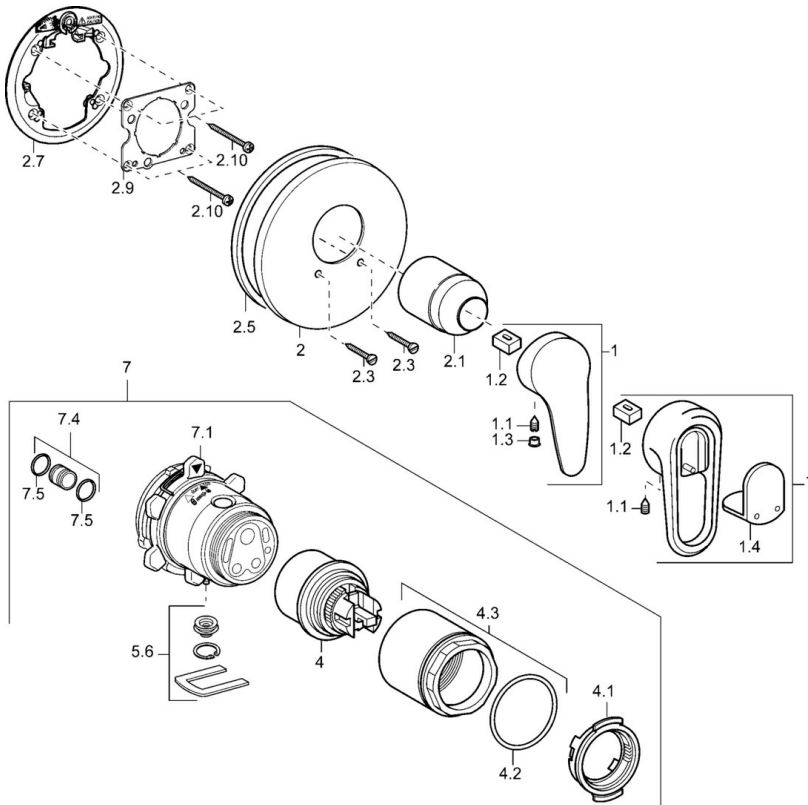

EAN: 4015474147362
static.hansa.com/43869540

- Riešenia pre sprchy
- Jednopáková
- Podomietková inštalácia
- Chróm
- Jedna ovládací páka / rukoväť, Páka so symbolom teplej a studenej vody
- Funkcie pre nastavenie maximálnej teploty a prietoku vody, Nastaviteľný obmedzovač teploty vody (súčasť dodávky, možnosť dodatočnej inštalácie)
- ϕ 48 mm keramická Eco kartuša pre ovládanie teploty a prietoku vody

Technické údaje

Technické vlastnosti

Dodávka teplej vody	max. +80°C
Pracovný tlak	0.5-10 bar

Predpisy

Norma EN	EN 817
----------	--------

Náhradné diely

SP43869040

	Názov	Kód
1	Ovládacia rukoväť Chróm/Saténová Ukončené	5990389592
1	Ovládacia rukoväť Chróm/Saténová Ukončené	5990388292
1	Ovládacia rukoväť Ukončené	59913771
1	Ovládacia rukoväť, L=99 mm, (-2011)	59913768
1.1	Skrutka, M5x8, SW2.5	59904755
1.2	Klzné puzdro	59904778
1.3	Plug, hot/cold	59906705
1.4	Záslepka Ukončené	59911468
2	Kryt príruby, d 56 mm	59913078
2	Kryt príruby, d 170/56 mm Ukončené	59912928
2	Kryt príruby, d 135 / d 56 mm Ukončené	59912882
2.1	Krytka	59904820
2.3	Skrutka, M5x25	59912881
2.5	Gumové tesnenie	59913045
2.7	Fixing part	59912888
2.9	[SK1669]	59913034
2.10	Skrutka, M4.5x80	59912890
4	Kartuš, 4.8 eco	59904601
4.1	Hot water limiter	59904759
4.2	O-krúžok, 50.52x1.78	59906841
4.3	Očné skrutka, M50x1, SW45	59912980
5.6	Plug	59912981
7	Podom. teleso pre sprchovú batériu Ukončené	59912897
7	Funkčná jednotka Ukončené	59912907
7.1	Blind nut	59912984
7.4	Pripojovacie šróbenie, (2014-)	59913885
7.5	O-krúžok, d 14x2	59912982
N.I.	Nadstavňý segment, 20 mm	59912754