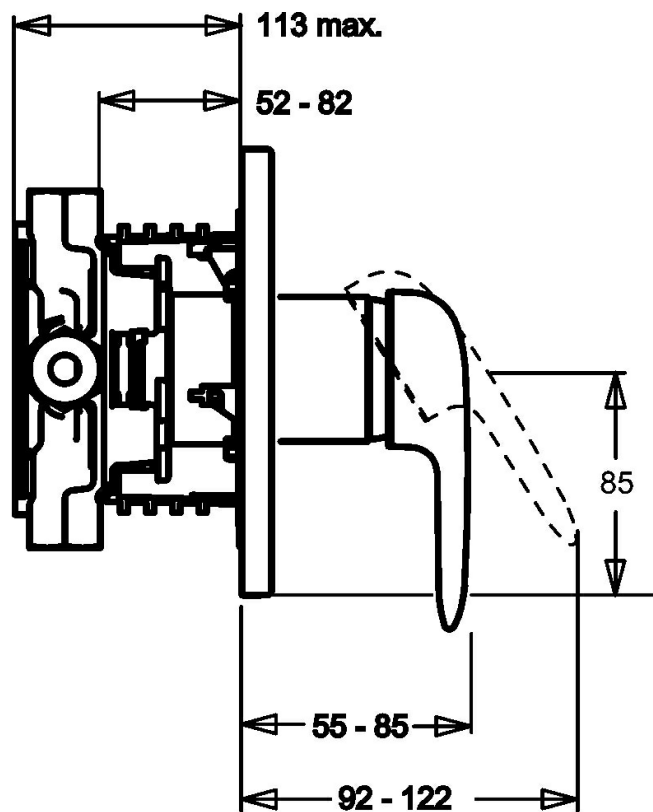

EAN: 4015474147362
static.hansa.com/43869540

- Řešení pro sprchy
- Jednopáková
- Podomítková instalace
- Chrom
- Jedna ovládací páka / rukojeť, Páka se symboly teplé a studené vody
- Funkce pro nastavení maximální teploty a průtoku vody, Nastavitelný omezovač teploty vody (součástí dodávky, možnost dodatečné instalace)
- ϕ 48 mm keramická eco kartuše pro ovládnání teploty a průtoku vody

Technické údaje

Technické vlastnosti

Zdroj teplé vody	max. +80°C
Pracovní tlak	0.5-10 bar

Předpisy

Norma EN	EN 817
----------	---------------

Náhradní díly

SP43869040

	Název	Kód
1	Páka Chrom/saténová Ukončeno	5990389592
1	Páka Chrom/saténová Ukončeno	5990388292
1	Páka Ukončeno	59913771
1	Páka, L=99 mm, (-2011)	59913768
1.1	Šroub, M5x8, SW2.5	59904755
1.2	Kluzné pouzdro (osazené)	59904778
1.3	Plug, hot/cold	59906705
1.4	Záslepka Ukončeno	59911468
2	Kryt příruby, d 56 mm	59913078
2	Kryt příruby, d 170/56 mm Ukončeno	59912928
2	Kryt příruby, d 135 / d 56 mm Ukončeno	59912882
2.1	Krytka	59904820
2.3	Šroub, M5x25	59912881
2.5	Gumové těsnění	59913045
2.7	Upevňovací část	59912888
2.9	Upevňovací deska	59913034
2.10	Šroub, M4.5x80	59912890
4	Kartuše, 4.8 eco	59904601
4.1	Hot water limiter	59904759
4.2	O-kroužek, 50.52x1.78	59906841
4.3	Oční šroub, M50x1, SW45	59912980
5.6	Plug	59912981
7	Podomítkové těleso sprchové baterie Ukončeno	59912897
7	Funkční jednotka Ukončeno	59912907
7.1	Blind nut	59912984
7.4	Připojovací šroubení, (2014-)	59913885
7.5	O-kroužek, d 14x2	59912982
N.I.	Nástavec-sada, 20 mm	59912754