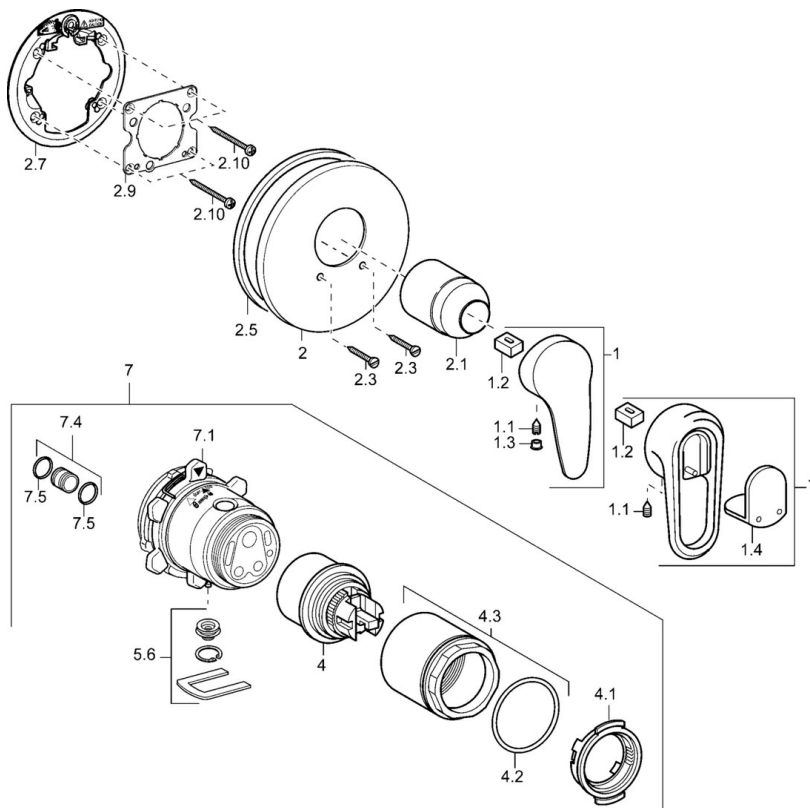

EAN: 4015474147362
static.hansa.com/43869540

- Řešení pro sprchy
- Jednopáková
- Podomítková instalace
- Chrom
- Jedna ovládací páka / rukojeť, Páka se symboly teplé a studené vody
- Funkce pro nastavení maximální teploty a průtoku vody, Nastavitelný omezovač teploty vody (součástí dodávky, možnost dodatečné instalace)
- ϕ 48 mm keramická eco kartuše pro ovládnání teploty a průtoku vody

Technické údaje

Technické vlastnosti

Zdroj teplé vody	max. +80°C
Pracovní tlak	0.5-10 bar

Předpisy

Norma EN	EN 817
----------	---------------

Náhradní díly

SP43869040

	Název	Kód
1	Páka Chrom/saténová Ukončeno	5990389592
1	Páka Chrom/saténová Ukončeno	5990388292
1	Páka Ukončeno	59913771
1	Páka, L=99 mm, (-2011)	59913768
1.1	Šroub, M5x8, SW2.5	59904755
1.2	Kluzné pouzdro (osazené)	59904778
1.3	Plug, hot/cold	59906705
1.4	Záslepka Ukončeno	59911468
2	Kryt příruby, d 56 mm	59913078
2	Kryt příruby, d 170/56 mm Ukončeno	59912928
2	Kryt příruby, d 135 / d 56 mm Ukončeno	59912882
2.1	Krytka	59904820
2.3	Šroub, M5x25	59912881
2.5	Gumové těsnění	59913045
2.7	Upevňovací část	59912888
2.9	Upevňovací deska	59913034
2.10	Šroub, M4.5x80	59912890
4	Kartuše, 4.8 eco	59904601
4.1	Hot water limiter	59904759
4.2	O-kroužek, 50.52x1.78	59906841
4.3	Oční šroub, M50x1, SW45	59912980
5.6	Plug	59912981
7	Podomítkové těleso sprchové baterie Ukončeno	59912897
7	Funkční jednotka Ukončeno	59912907
7.1	Blind nut	59912984
7.4	Připojovací šroubení, (2014-)	59913885
7.5	O-kroužek, d 14x2	59912982
N.I.	Nástavec-sada, 20 mm	59912754