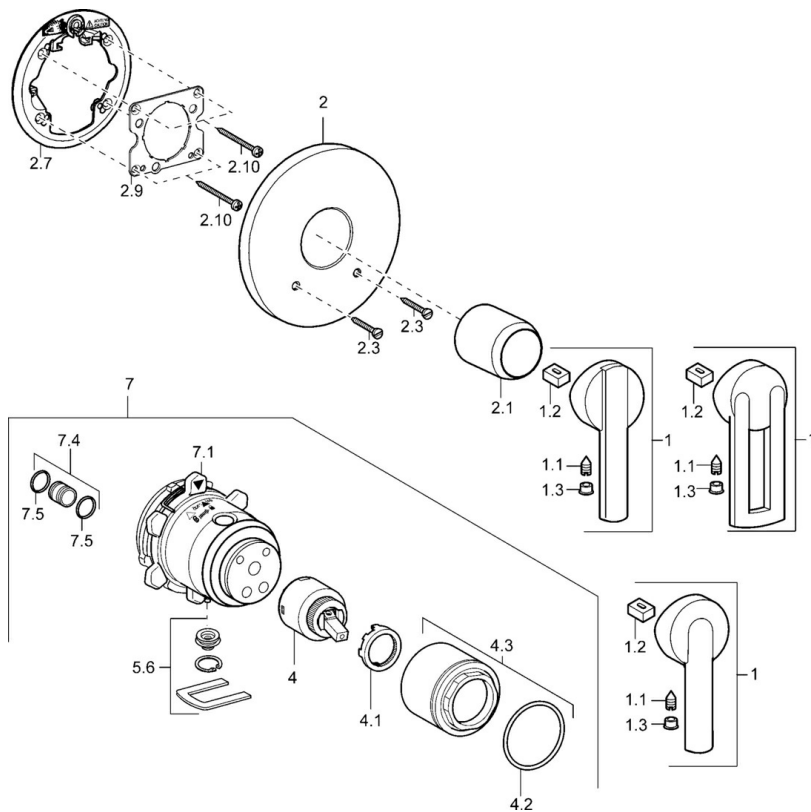

EAN: 4015474146983
static.hansa.com/43869500

- Riešenia pre sprchy
- Jednopáková, Sada pre konečnú montáž
- Podomietková inštalácia
- Chróm
- Jedna ovládacia páka / rukoväť, Páka so symbolom teplej a studenej vody
- Gulatá rozeta

Technické údaje

Technické vlastnosti

Dodávka teplej vody	max. +80°C
Pracovný tlak	0.5-10 bar

Predpisy

Norma EN	EN 817
----------	--------

Náhradné diely

SP43869000

Název	Kód
1 Ovládacia rukoväť Ukončené	43890005
1 Ovládacia rukoväť Ukončené	43880003
1 Ovládacia rukoväť Ukončené	59913774
1.1 Skrutka, M5x8, SW2.5	59904755
1.2 Klzné puzdro	59904778
1.3 Záslepka Sivá	59912112
2 Kryt príruby, d 135 / d 48 mm Ukončené	59912886
2 Kryt príruby, d 48 mm Ukončené	59913080
2.1 Krytka Ukončené	59912885
2.3 Skrutka, M5x25	59912881
2.7 Upevňovacia objímka Ukončené	59913035
2.9 [SK1669]	59913034
2.10 Skrutka, M4.5x80	59912890
4 Kartuš, 4.0 Classic	59912791
4.1 Temperature adjustment limiter Ukončené	59912799
4.2 O-krúžok, d 40x2	59911507
4.3 Očné skrutka, M4x1, SW34 Ukončené	59912987
5.6 [SK509]	59912981
7 Funkčná jednotka, H/C reversed Ukončené	59912977
7 Funkčná jednotka, 4.0 Ukončené	59912900
7.1 Blind nut	59912984
7.4 Pripojovacie šróbenie, (2014-)	59913885
7.5 O-krúžok, d 14x2	59912982
N.I. Nadstavný segment, 20 mm	59912754