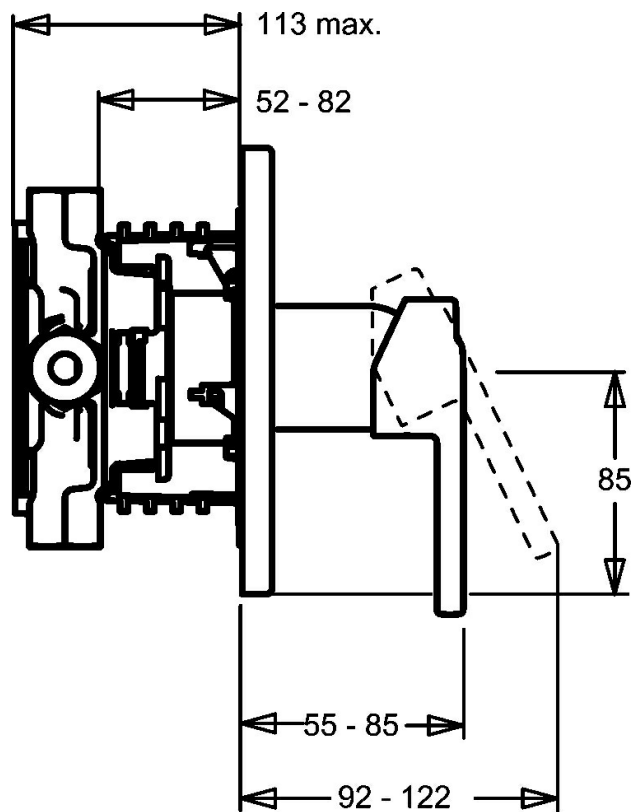

EAN: 4015474146983
static.hansa.com/43869500

- Riešenia pre sprchy
- Jednopáková, Sada pre konečnú montáž
- Podomietková inštalácia
- Chróm
- Jedna ovládacia páka / rukoväť, Páka so symbolom teplej a studenej vody
- Gulatá rozeta

Technické údaje

Technické vlastnosti

Dodávka teplej vody	max. +80°C
Pracovný tlak	0.5-10 bar

Predpisy

Norma EN	EN 817
----------	--------

Náhradné diely

SP43869000

Název	Kód
1 Ovládacia rukoväť Ukončené	43890005
1 Ovládacia rukoväť Ukončené	43880003
1 Ovládacia rukoväť Ukončené	59913774
1.1 Skrutka, M5x8, SW2.5	59904755
1.2 Klzné puzdro	59904778
1.3 Záslepka Sivá	59912112
2 Kryt príruby, d 135 / d 48 mm Ukončené	59912886
2 Kryt príruby, d 48 mm Ukončené	59913080
2.1 Krytka Ukončené	59912885
2.3 Skrutka, M5x25	59912881
2.7 Upevňovacia objímka Ukončené	59913035
2.9 [SK1669]	59913034
2.10 Skrutka, M4.5x80	59912890
4 Kartuš, 4.0 Classic	59912791
4.1 Temperature adjustment limiter Ukončené	59912799
4.2 O-krúžok, d 40x2	59911507
4.3 Očné skrutka, M4x1, SW34 Ukončené	59912987
5.6 [SK509]	59912981
7 Funkčná jednotka, H/C reversed Ukončené	59912977
7 Funkčná jednotka, 4.0 Ukončené	59912900
7.1 Blind nut	59912984
7.4 Pripojovacie šróbenie, (2014-)	59913885
7.5 O-krúžok, d 14x2	59912982
N.I. Nadstavný segment, 20 mm	59912754