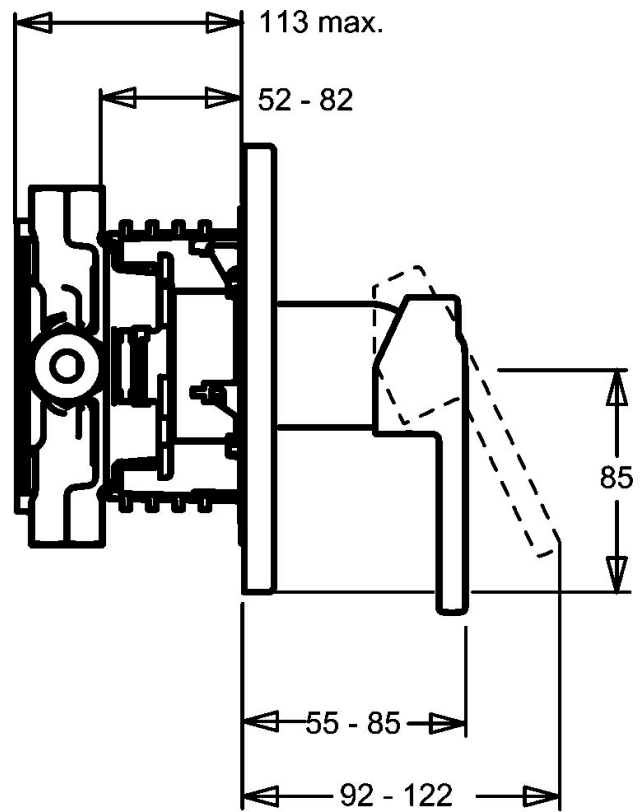

EAN: 4015474146983
static.hansa.com/43869500

- Douche oplossingen
- Eengreeps, Afbouwset
- Wandmontage voor inbouwunit
- Chroom
- Eengreeps bediend, Hendel met warm-koud-aanduiding
- Ronde rozet

Technische gegevens

Technische eigenschappen

Warmwatertoevoer	max. +80°C
Werkdruk	0.5-10 bar

Voorschriften

EN-norm	EN 817
---------	--------

Reserveonderdelen

SP43869000

	Naam	Code
1	Hendel Chrom Stopgezet	43890005
1	Hendel Chrom Stopgezet	43880003
1	Hendel Chrom Stopgezet	59913774
1.1	Schroef, M5x8, SW2.5	59904755
1.2	Joint klassiek uitloop	59904778
1.3	Sierdop Grijs	59912112
2	Afdekplaat, d 135 / d 48 mm Chrom Stopgezet	59912886
2	Afdekplaat, d 48 mm Stopgezet	59913080
2.1	Kap Chrom Stopgezet	59912885
2.3	Schroef, M5x25 Chrom	59912881
2.7	Vaststelling van de mouw Stopgezet	59913035
2.9	Fixing plate	59913034
2.10	Schroef, M4.5x80	59912890
4	Binnenwerk, 4.0 Classic	59912791
4.1	Temperature adjustment limiter Stopgezet	59912799
4.2	O-ring, d 40x2	59911507
4.3	Schroefoog, M42x1, SW34 Stopgezet	59912987
5.6	Plug	59912981
7	Functional unit, H/C reversed Stopgezet	59912977
7	Functional unit, 4.0 Stopgezet	59912900
7.1	Blind nut	59912984
7.4	Aansluitnippel, (2014-)	59913885
7.5	O-ring, d 14x2	59912982
N.I.	Inbouwverlengstuk compleet, 20 mm	59912754