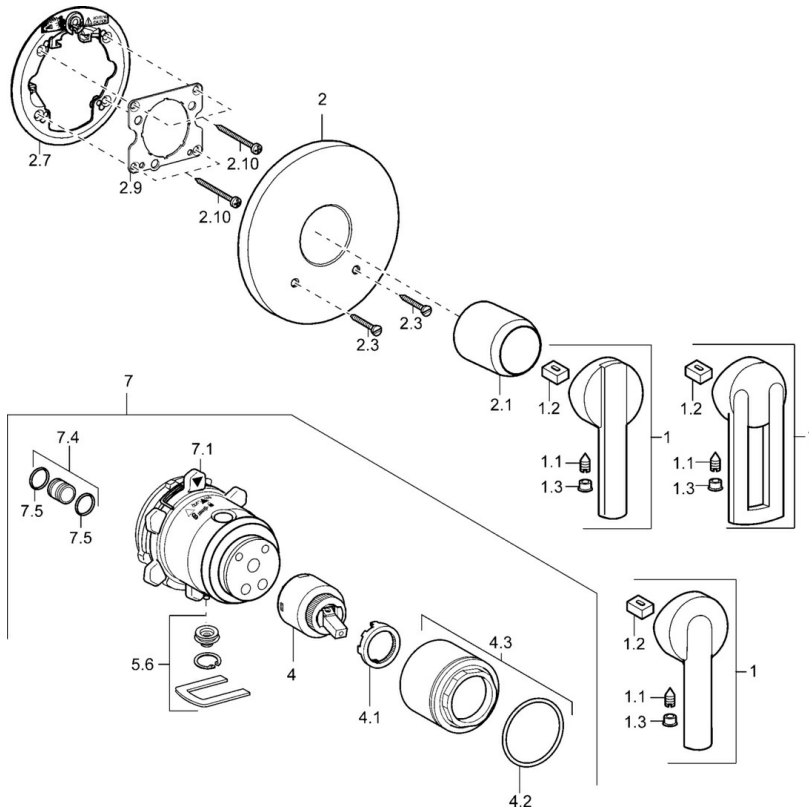

EAN: 4015474146983
static.hansa.com/43869500

- Douche oplossingen
- Eengreeps, Afbouwset
- Wandmontage voor inbouwunit
- Chroom
- Eengreeps bediend, Hendel met warm-koud-aanduiding
- Ronde rozet

Technische gegevens

Technische eigenschappen

Warmwatertoevoer	max. +80°C
Werkdruk	0.5-10 bar

Voorschriften

EN-norm	EN 817
---------	--------

Reserveonderdelen

SP43869000

	Naam	Code
1	Hendel Chrom Stopgezet	43890005
1	Hendel Chrom Stopgezet	43880003
1	Hendel Chrom Stopgezet	59913774
1.1	Schroef, M5x8, SW2.5	59904755
1.2	Joint klassiek uitloop	59904778
1.3	Sierdop Grijs	59912112
2	Afdekplaat, d 135 / d 48 mm Chrom Stopgezet	59912886
2	Afdekplaat, d 48 mm Stopgezet	59913080
2.1	Kap Chrom Stopgezet	59912885
2.3	Schroef, M5x25 Chrom	59912881
2.7	Vaststelling van de mouw Stopgezet	59913035
2.9	Fixing plate	59913034
2.10	Schroef, M4.5x80	59912890
4	Binnenwerk, 4.0 Classic	59912791
4.1	Temperature adjustment limiter Stopgezet	59912799
4.2	O-ring, d 40x2	59911507
4.3	Schroefoog, M42x1, SW34 Stopgezet	59912987
5.6	Plug	59912981
7	Functional unit, H/C reversed Stopgezet	59912977
7	Functional unit, 4.0 Stopgezet	59912900
7.1	Blind nut	59912984
7.4	Aansluitnippel, (2014-)	59913885
7.5	O-ring, d 14x2	59912982
N.I.	Inbouwverlengstuk compleet, 20 mm	59912754