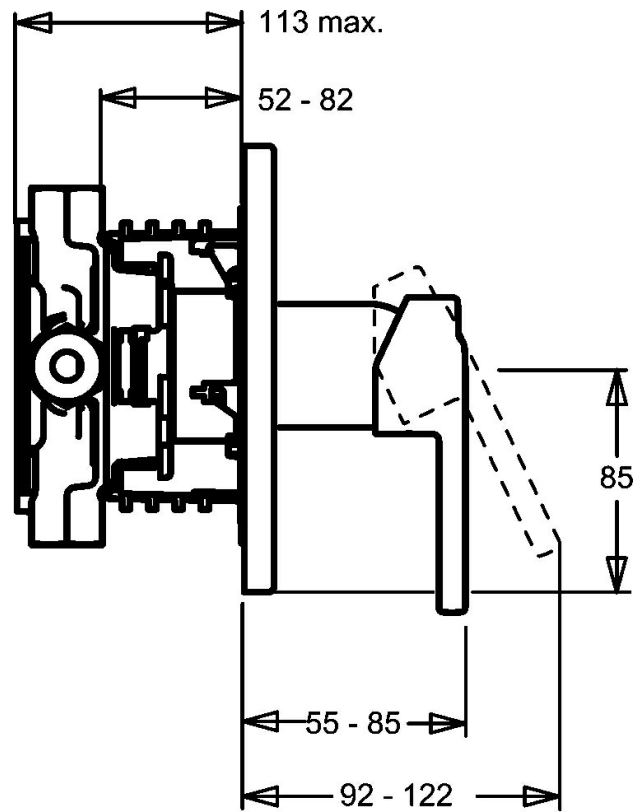

EAN: 4015474146983
static.hansa.com/43869500

- Dusche
- Einhebelmischer, Fertigmontageset
- Wandmontage für Unterputz-Einbaukörper
- Chrom
- Einhandbedienhebel/Griff, Hebel mit W+K-Kennzeichnung
- Rosette rund

Technische Daten

Technische Eigenschaften

Warmwasserversorgung	max. +80°C
Arbeitsdruck	0.5-10 bar

Vorschriften

EN Standard	EN 817
-------------	---------------

Ersatzteile

SP43869000

	Name	Art.-Nr.
1	Hebel Ausgelaufen	43890005
1	Hebel Ausgelaufen	43880003
1	Hebel Ausgelaufen	59913774
1.1	Schraube, M5x8, SW2.5	59904755
1.2	Kunststoffadapter	59904778
1.3	Dekorkappe Grau	59912112
2	Rosette, d 135 / d 48 mm Ausgelaufen	59912886
2	Rosette, d 48 mm Ausgelaufen	59913080
2.1	Abdeckkappe Ausgelaufen	59912885
2.3	Schraube, M5x25	59912881
2.7	Befestigungshülse Ausgelaufen	59913035
2.9	Befestigungsplatte	59913034
2.10	Schraube, M4.5x80	59912890
4	Kartusche, 4.0 Classic	59912791
4.1	Temperatur-Anschlagring Ausgelaufen	59912799
4.2	O-Ring, d 40x2	59911507
4.3	Ringschraube, M42x1, SW34 Ausgelaufen	59912987
5.6	Blindstopfen	59912981
7	Funktionseinheit, H/C reversed Ausgelaufen	59912977
7	Funktionseinheit, 4.0 Ausgelaufen	59912900
7.1	Überwurfmutter	59912984
7.4	Anschlussnippel, (2014-)	59913885
7.5	O-Ring, d 14x2	59912982
N.I.	Verlängerungssatz, 20 mm	59912754