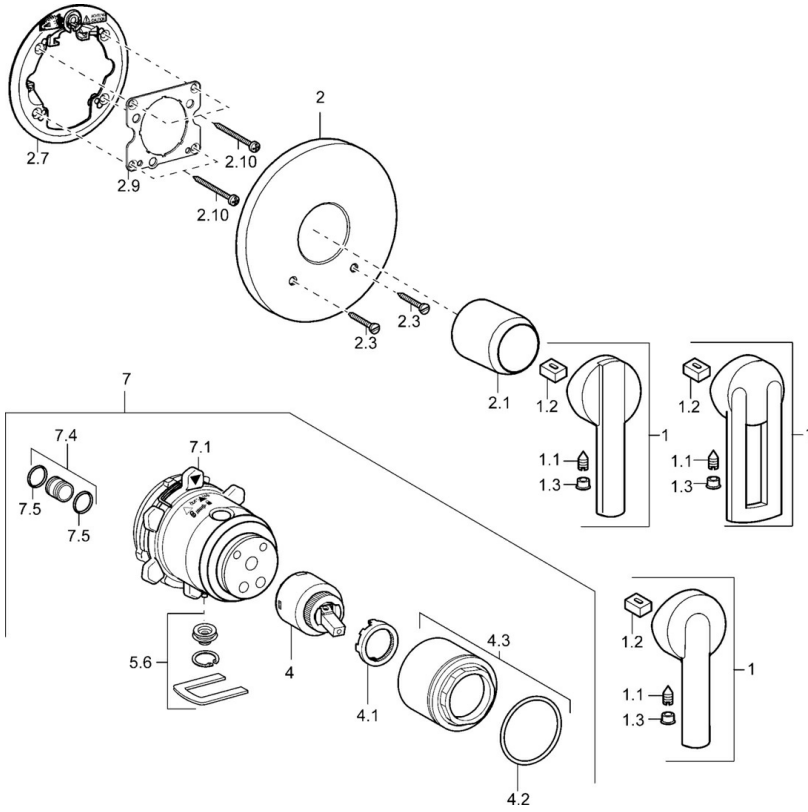

EAN: 4015474146983
static.hansa.com/43869500

- Dusche
- Einhebelmischer, Fertigmontageset
- Wandmontage für Unterputz-Einbaukörper
- Chrom
- Einhandbedienhebel/Griff, Hebel mit W+K-Kennzeichnung
- Rosette rund

Technische Daten

Technische Eigenschaften

Warmwasserversorgung	max. +80°C
Arbeitsdruck	0.5-10 bar

Vorschriften

EN Standard	EN 817
-------------	---------------

Ersatzteile

SP43869000

	Name	Art.-Nr.
1	Hebel Ausgelaufen	43890005
1	Hebel Ausgelaufen	43880003
1	Hebel Ausgelaufen	59913774
1.1	Schraube, M5x8, SW2.5	59904755
1.2	Kunststoffadapter	59904778
1.3	Dekorkappe Grau	59912112
2	Rosette, d 135 / d 48 mm Ausgelaufen	59912886
2	Rosette, d 48 mm Ausgelaufen	59913080
2.1	Abdeckkappe Ausgelaufen	59912885
2.3	Schraube, M5x25	59912881
2.7	Befestigungshülse Ausgelaufen	59913035
2.9	Befestigungsplatte	59913034
2.10	Schraube, M4.5x80	59912890
4	Kartusche, 4.0 Classic	59912791
4.1	Temperatur-Anschlagring Ausgelaufen	59912799
4.2	O-Ring, d 40x2	59911507
4.3	Ringschraube, M42x1, SW34 Ausgelaufen	59912987
5.6	Blindstopfen	59912981
7	Funktionseinheit, H/C reversed Ausgelaufen	59912977
7	Funktionseinheit, 4.0 Ausgelaufen	59912900
7.1	Überwurfmutter	59912984
7.4	Anschlussnippel, (2014-)	59913885
7.5	O-Ring, d 14x2	59912982
N.I.	Verlängerungssatz, 20 mm	59912754