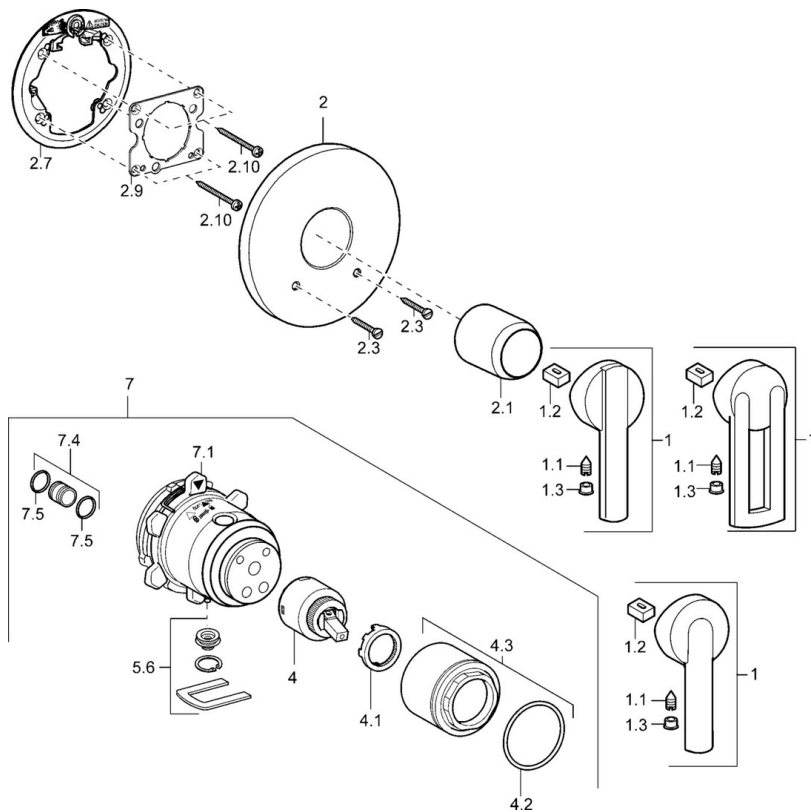

EAN: 4015474146983
static.hansa.com/43869500

- Řešení pro sprchy
- Jednopáková, Sada pro konečnou montáž
- Podomítková instalace
- Chrom
- Jedna ovládací páka / rukojeť, Páka se symboly teplé a studené vody
- Kulatá rozeta

Technické údaje

Technické vlastnosti

Zdroj teplé vody	max. +80°C
Pracovní tlak	0.5-10 bar

Předpisy

Norma EN	EN 817
----------	--------

Náhradní díly

SP43869000

	Název	Kód
1	Páka Ukončeno	43890005
1	Páka Ukončeno	43880003
1	Páka Ukončeno	59913774
1.1	Šroub, M5x8, SW2.5	59904755
1.2	Kluzné pouzdro (osazené)	59904778
1.3	Záslepka Šedá	59912112
2	Kryt příruby, d 135 / d 48 mm Ukončeno	59912886
2	Kryt příruby, d 48 mm Ukončeno	59913080
2.1	Krytka Ukončeno	59912885
2.3	Šroub, M5x25	59912881
2.7	Upevňovací objímka Ukončeno	59913035
2.9	Upevňovací deska	59913034
2.10	Šroub, M4.5x80	59912890
4	Kartuše, 4.0 Classic	59912791
4.1	Temperature adjustment limiter Ukončeno	59912799
4.2	O-kroužek, d 40x2	59911507
4.3	Oční šroub, M42x1, SW34 Ukončeno	59912987
5.6	Plug	59912981
7	Funkční jednotka, H/C reversed Ukončeno	59912977
7	Funkční jednotka, 4.0 Ukončeno	59912900
7.1	Blind nut	59912984
7.4	Připojovací šroubení, (2014-)	59913885
7.5	O-kroužek, d 14x2	59912982
N.I.	Nástavec-sada, 20 mm	59912754