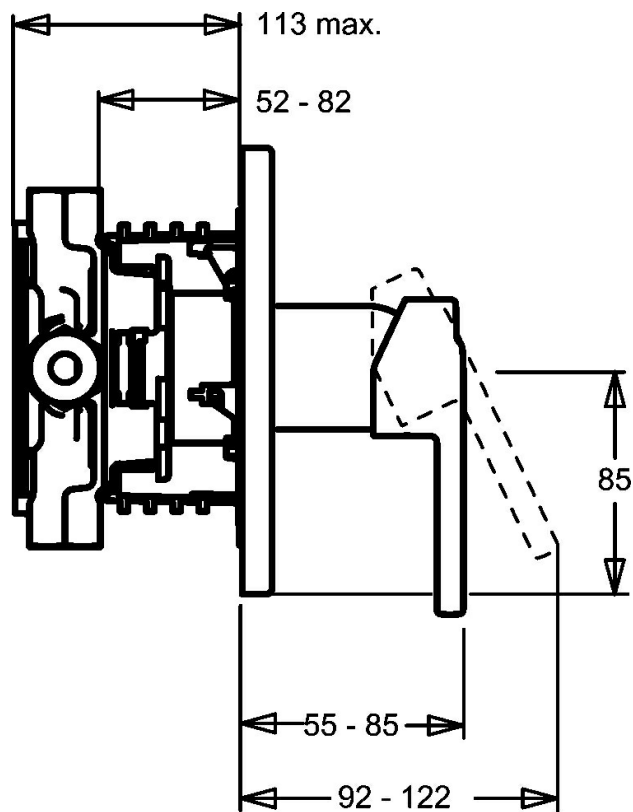

EAN: 4015474146983
static.hansa.com/43869500

- Řešení pro sprchy
- Jednopáková, Sada pro konečnou montáž
- Podomítková instalace
- Chrom
- Jedna ovládací páka / rukojeť, Páka se symboly teplé a studené vody
- Kulatá rozeta

Technické údaje

Technické vlastnosti

Zdroj teplé vody	max. +80°C
Pracovní tlak	0.5-10 bar

Předpisy

Norma EN	EN 817
----------	--------

Náhradní díly

SP43869000

	Název	Kód
1	Páka Ukončeno	43890005
1	Páka Ukončeno	43880003
1	Páka Ukončeno	59913774
1.1	Šroub, M5x8, SW2.5	59904755
1.2	Kluzné pouzdro (osazené)	59904778
1.3	Záslepka Šedá	59912112
2	Kryt příruby, d 135 / d 48 mm Ukončeno	59912886
2	Kryt příruby, d 48 mm Ukončeno	59913080
2.1	Krytka Ukončeno	59912885
2.3	Šroub, M5x25	59912881
2.7	Upevňovací objímka Ukončeno	59913035
2.9	Upevňovací deska	59913034
2.10	Šroub, M4.5x80	59912890
4	Kartuše, 4.0 Classic	59912791
4.1	Temperature adjustment limiter Ukončeno	59912799
4.2	O-kroužek, d 40x2	59911507
4.3	Oční šroub, M42x1, SW34 Ukončeno	59912987
5.6	Plug	59912981
7	Funkční jednotka, H/C reversed Ukončeno	59912977
7	Funkční jednotka, 4.0 Ukončeno	59912900
7.1	Blind nut	59912984
7.4	Připojovací šroubení, (2014-)	59913885
7.5	O-kroužek, d 14x2	59912982
N.I.	Nástavec-sada, 20 mm	59912754