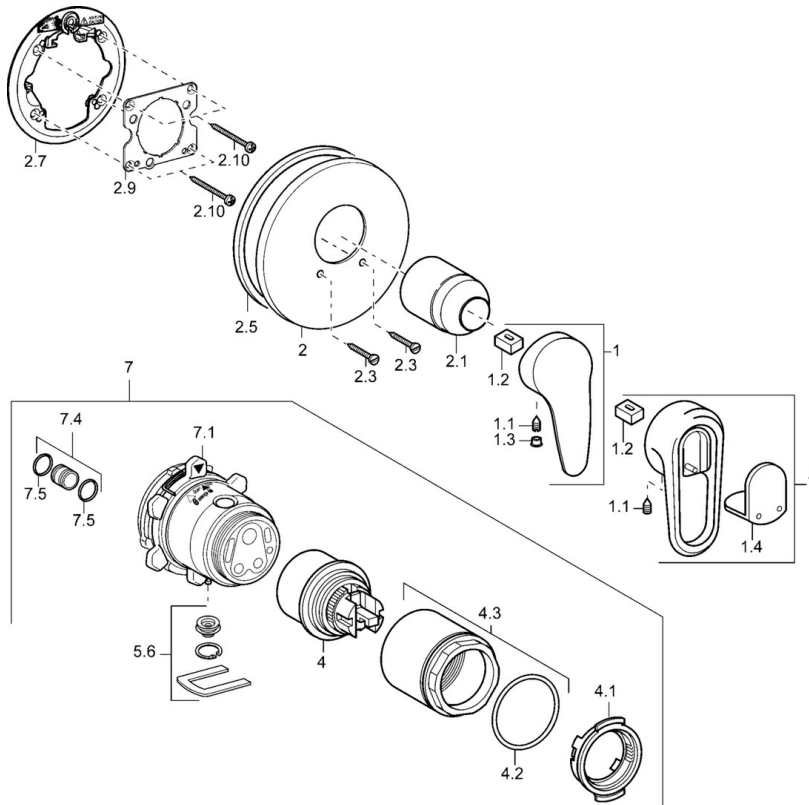

EAN: 4015474113442
static.hansa.com/4386904092

- Douche oplossingen
- Eengreeps, Afbouwset
- Wandmontage voor inbouwunit
- Eengreeps bediend, Hendel met warm-koud-aanduiding
- Ronde rozet

Technische gegevens

Technische eigenschappen

Warmwatertoevoer	max. +80°C
Werkdruk	0.5-10 bar

Voorschriften

EN-norm	EN 817
---------	--------

Toestemmingen en Verklaringen

Verklaring van overeenstemming	DoC
--------------------------------	-----

Reserveonderdelen

SP4386904092

	Naam	Code
1	Hendel Chroom/Satijn Stopgezet	5990388292
1	Hendel Chroom/Satijn Stopgezet	5990389592
1.1	Schroef, M5x8, SW2.5	59904755
1.2	Joint klassiek uitloop	59904778
1.3	Plug, hot/cold	59906705
1.4	Sierdop Stopgezet	59911468
2	Afdekplaat, d 170 / d 56 Chroom Stopgezet	5991292892
2.1	Kap Chroom Stopgezet	59905645
2.3	Schroef, M5x20 Stopgezet	5991288192
2.5	Rubberen pakking	59913045
2.7	Fixing part	59912888
2.9	Fixing plate	59913034
2.10	Schroef, M4.5x80	59912890
4	Binnenwerk, 4.8 eco	59904601
4.1	Hot water limiter	59904759
4.2	O-ring, 50.52x1.78	59906841
4.3	Schroef, M50x1, SW45	59912980
5.6	Plug	59912981
7	Inbouwset voor douche Stopgezet	59912897
7	Functional unit Stopgezet	59912907
7.1	Blind nut	59912984
7.4	Aansluitnippel, (2014-)	59913885
7.5	O-ring, d 14x2	59912982
N.I.	Inbouwverlengstuk compleet, 20 mm	59912754