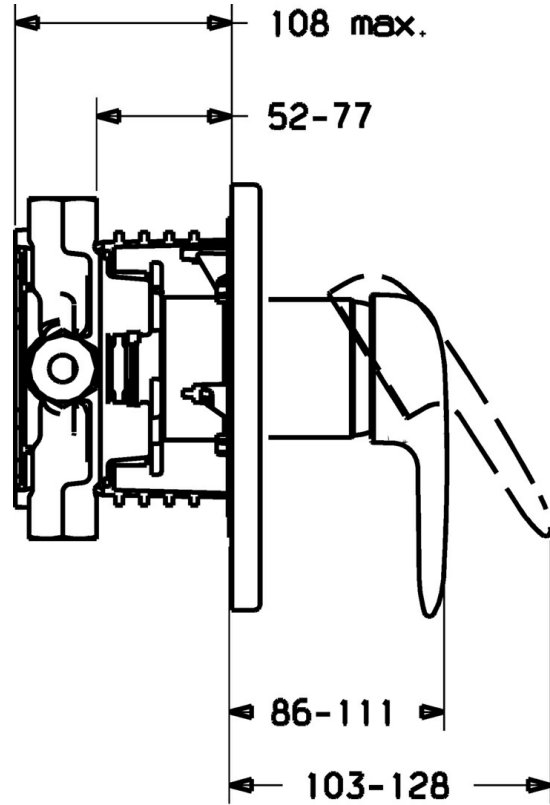

EAN: 4015474113442
static.hansa.com/4386904092

- Douche oplossingen
- Eengreeps, Afbouwset
- Wandmontage voor inbouwunit
- Eengreeps bediend, Hendel met warm-koud-aanduiding
- Ronde rozet

Technische gegevens

Technische eigenschappen

Warmwatertoevoer	max. +80°C
Werkdruk	0.5-10 bar

Voorschriften

EN-norm	EN 817
---------	--------

Toestemmingen en Verklaringen

Verklaring van overeenstemming	DoC
--------------------------------	-----

Reserveonderdelen

SP4386904092

	Naam	Code
1	Hendel Chroom/Satijn Stopgezet	5990388292
1	Hendel Chroom/Satijn Stopgezet	5990389592
1.1	Schroef, M5x8, SW2.5	59904755
1.2	Joint klassiek uitloop	59904778
1.3	Plug, hot/cold	59906705
1.4	Sierdop Stopgezet	59911468
2	Afdekplaat, d 170 / d 56 Chroom Stopgezet	5991292892
2.1	Kap Chroom Stopgezet	59905645
2.3	Schroef, M5x20 Stopgezet	5991288192
2.5	Rubberen pakking	59913045
2.7	Fixing part	59912888
2.9	Fixing plate	59913034
2.10	Schroef, M4.5x80	59912890
4	Binnenwerk, 4.8 eco	59904601
4.1	Hot water limiter	59904759
4.2	O-ring, 50.52x1.78	59906841
4.3	Schroef, M50x1, SW45	59912980
5.6	Plug	59912981
7	Inbouwset voor douche Stopgezet	59912897
7	Functional unit Stopgezet	59912907
7.1	Blind nut	59912984
7.4	Aansluitnippel, (2014-)	59913885
7.5	O-ring, d 14x2	59912982
N.I.	Inbouwverlengstuk compleet, 20 mm	59912754