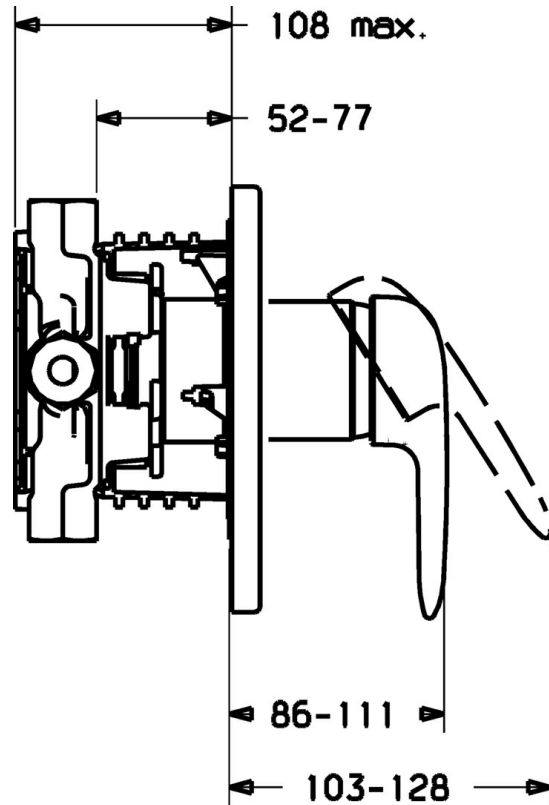

EAN: 4015474113442
static.hansa.com/4386904092

- Dusche
- Einhandbedienhebel/Griff, Hebel mit W+K-Kennzeichnung
- Einhebelmischer, Fertigmontageset
- Rosette rund
- Wandmontage für Unterputz-Einbaukörper

Technische Daten

Technische Eigenschaften

Warmwasserversorgung	max. +80°C
Arbeitsdruck	0.5-10 bar

Vorschriften

EN Standard	EN 817
-------------	--------

Zulassungen und Deklarationen

Konformitätserklärung	DoC
-----------------------	-----

Ersatzteile

SP4386904092

	Name	Art.-Nr.
1	Hebel Chrom/Seidenmatt Ausgelaufen	5990388292
1	Hebel Chrom/Seidenmatt Ausgelaufen	5990389592
1.1	Schraube, M5x8, SW2.5	59904755
1.2	Kunststoffadapter	59904778
1.3	Blindstopfen, hot/cold	59906705
1.4	Dekorkappe Ausgelaufen	59911468
2	Rosette, d 170 / d 56 Ausgelaufen	5991292892
2.1	Abdeckkappe Ausgelaufen	59905645
2.3	Schraube, M5x20 Ausgelaufen	5991288192
2.5	Gummidichtung	59913045
2.7	Befestigungsteil	59912888
2.9	Befestigungsplatte	59913034
2.10	Schraube, M4.5x80	59912890
4	Kartusche, 4,8 eco	59904601
4.1	Warmwasser Begrenzer	59904759
4.2	O-Ring, 50.52x1.78	59906841
4.3	Ringschraube, M50x1, SW45	59912980
5.6	Blindstopfen	59912981
7	UP-Rohbauset Brausearmatur Ausgelaufen	59912897
7	Funktionseinheit Ausgelaufen	59912907
7.1	Überwurfmutter	59912984
7.4	Anschlussnippel, (2014-)	59913885
7.5	O-Ring, d 14x2	59912982
N.I.	Verlängerungssatz, 20 mm	59912754