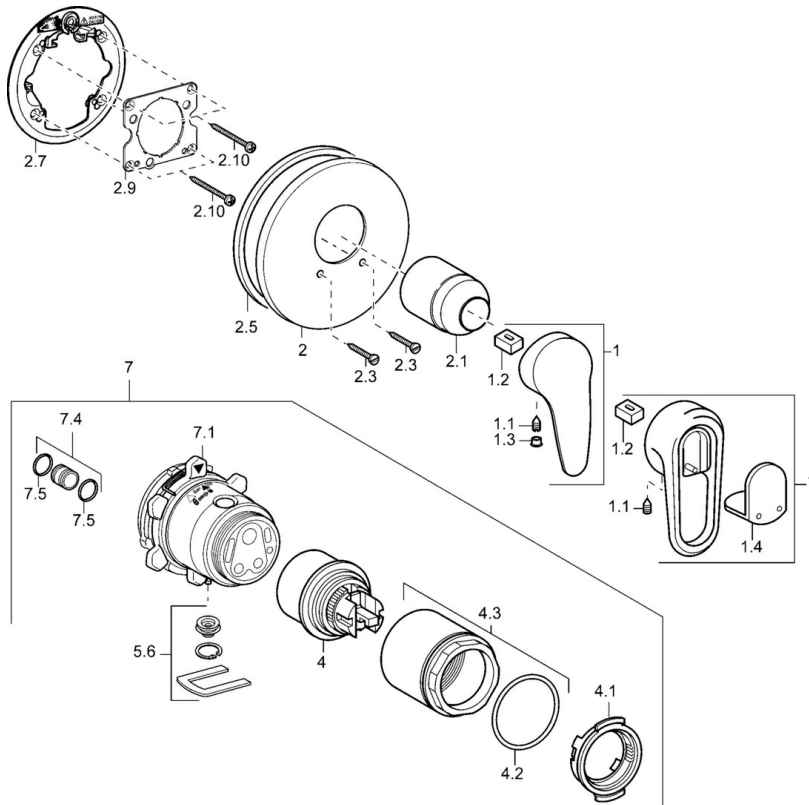

EAN: 4015474113442
static.hansa.com/4386904092

- Dusche
- Einhandbedienhebel/Griff, Hebel mit W+K-Kennzeichnung
- Einhebelmischer, Fertigmontageset
- Rosette rund
- Wandmontage für Unterputz-Einbaukörper

Technische Daten

Technische Eigenschaften

Warmwasserversorgung	max. +80°C
Arbeitsdruck	0.5-10 bar

Vorschriften

EN Standard	EN 817
-------------	--------

Zulassungen und Deklarationen

Konformitätserklärung	DoC
-----------------------	-----

Ersatzteile

SP4386904092

	Name	Art.-Nr.
1	Hebel Chrom/Seidenmatt Ausgelaufen	5990388292
1	Hebel Chrom/Seidenmatt Ausgelaufen	5990389592
1.1	Schraube, M5x8, SW2.5	59904755
1.2	Kunststoffadapter	59904778
1.3	Blindstopfen, hot/cold	59906705
1.4	Dekorkappe Ausgelaufen	59911468
2	Rosette, d 170 / d 56 Ausgelaufen	5991292892
2.1	Abdeckkappe Ausgelaufen	59905645
2.3	Schraube, M5x20 Ausgelaufen	5991288192
2.5	Gummidichtung	59913045
2.7	Befestigungsteil	59912888
2.9	Befestigungsplatte	59913034
2.10	Schraube, M4.5x80	59912890
4	Kartusche, 4,8 eco	59904601
4.1	Warmwasser Begrenzer	59904759
4.2	O-Ring, 50.52x1.78	59906841
4.3	Ringschraube, M50x1, SW45	59912980
5.6	Blindstopfen	59912981
7	UP-Rohbauset Brausearmatur Ausgelaufen	59912897
7	Funktionseinheit Ausgelaufen	59912907
7.1	Überwurfmutter	59912984
7.4	Anschlussnippel, (2014-)	59913885
7.5	O-Ring, d 14x2	59912982
N.I.	Verlängerungssatz, 20 mm	59912754