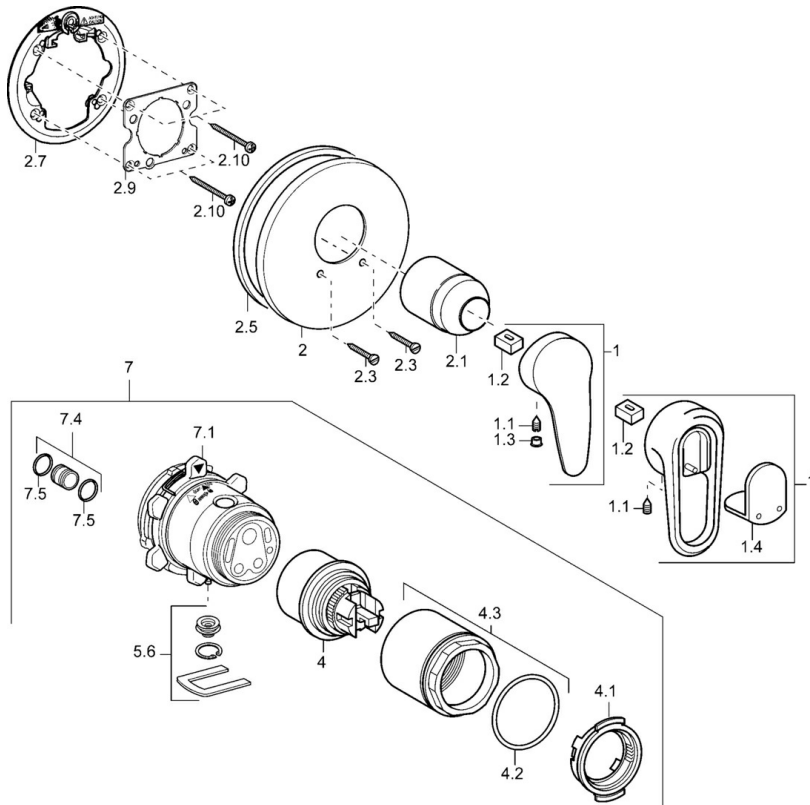

EAN: 4015474111813
static.hansa.com/43869040

- Riešenia pre sprchy
- Jednopáková, Sada pre konečnú montáž
- Podomietková inštalácia
- Chróm
- Jedna ovládacia páka / rukoväť, Páka so symbolom teplej a studenej vody
- Gulatá rozeta

Technické údaje

Technické vlastnosti

Dodávka teplej vody	max. +80°C
Pracovný tlak	0.5-10 bar

Predpisy

Norma EN	EN 817
----------	--------

Náhradné diely

SP43869040

	Názov	Kód
1	Ovládacia rukoväť Chróm/Saténová Ukončené	5990389592
1	Ovládacia rukoväť Chróm/Saténová Ukončené	5990388292
1	Ovládacia rukoväť Ukončené	59913771
1	Ovládacia rukoväť, L=99 mm, (-2011)	59913768
1.1	Skrutka, M5x8, SW2.5	59904755
1.2	Klzné puzdro	59904778
1.3	Plug, hot/cold	59906705
1.4	Záslepka Ukončené	59911468
2	Kryt príruby, d 56 mm	59913078
2	Kryt príruby, d 170/56 mm Ukončené	59912928
2	Kryt príruby, d 135 / d 56 mm Ukončené	59912882
2.1	Krytka	59904820
2.3	Skrutka, M5x25	59912881
2.5	Gumové tesnenie	59913045
2.7	Fixing part	59912888
2.9	[SK1669]	59913034
2.10	Skrutka, M4.5x80	59912890
4	Kartuš, 4.8 eco	59904601
4.1	Hot water limiter	59904759
4.2	O-krúžok, 50.52x1.78	59906841
4.3	Očné skrutka, M50x1, SW45	59912980
5.6	[SK509]	59912981
7	Podom. teleso pre sprchovú batériu Ukončené	59912897
7	Funkčná jednotka Ukončené	59912907
7.1	Blind nut	59912984
7.4	Pripojovacie šróbenie, (2014-)	59913885
7.5	O-krúžok, d 14x2	59912982
N.I.	Nadstavňý segment, 20 mm	59912754