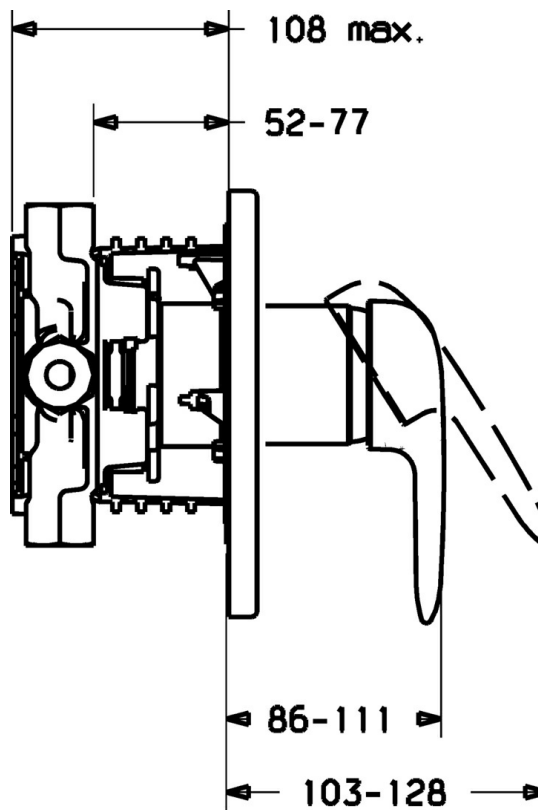

EAN: 4015474111813
static.hansa.com/43869040

- Riešenia pre sprchy
- Jednopáková, Sada pre konečnú montáž
- Podomietková inštalácia
- Chróm
- Jedna ovládacia páka / rukoväť, Páka so symbolom teplej a studenej vody
- Gulatá rozeta

Technické údaje

Technické vlastnosti

Dodávka teplej vody	max. +80°C
Pracovný tlak	0.5-10 bar

Predpisy

Norma EN	EN 817
----------	--------

Náhradné diely

SP43869040

	Názov	Kód
1	Ovládacia rukoväť Chróm/Saténová Ukončené	5990389592
1	Ovládacia rukoväť Chróm/Saténová Ukončené	5990388292
1	Ovládacia rukoväť Ukončené	59913771
1	Ovládacia rukoväť, L=99 mm, (-2011)	59913768
1.1	Skrutka, M5x8, SW2.5	59904755
1.2	Klzné puzdro	59904778
1.3	Plug, hot/cold	59906705
1.4	Záslepka Ukončené	59911468
2	Kryt príruby, d 56 mm	59913078
2	Kryt príruby, d 170/56 mm Ukončené	59912928
2	Kryt príruby, d 135 / d 56 mm Ukončené	59912882
2.1	Krytka	59904820
2.3	Skrutka, M5x25	59912881
2.5	Gumové tesnenie	59913045
2.7	Fixing part	59912888
2.9	[SK1669]	59913034
2.10	Skrutka, M4.5x80	59912890
4	Kartuš, 4.8 eco	59904601
4.1	Hot water limiter	59904759
4.2	O-krúžok, 50.52x1.78	59906841
4.3	Očné skrutka, M50x1, SW45	59912980
5.6	[SK509]	59912981
7	Podom. teleso pre sprchovú batériu Ukončené	59912897
7	Funkčná jednotka Ukončené	59912907
7.1	Blind nut	59912984
7.4	Pripojovacie šróbenie, (2014-)	59913885
7.5	O-krúžok, d 14x2	59912982
N.I.	Nadstavňý segment, 20 mm	59912754