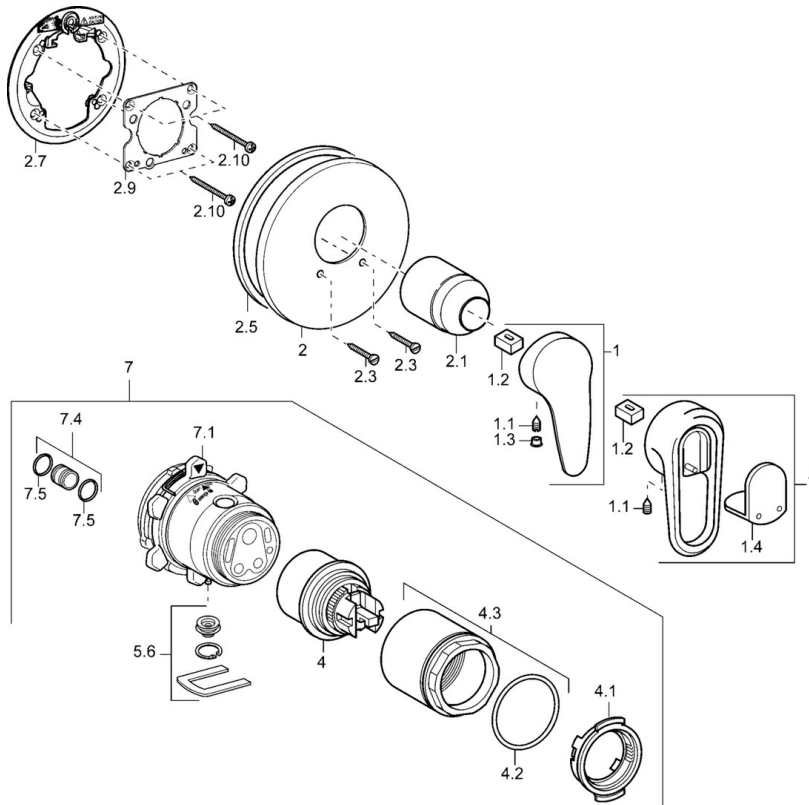

EAN: 4015474111813
static.hansa.com/43869040

- Douche oplossingen
- Eengreeps, Afbouwset
- Wandmontage voor inbouwunit
- Chroom
- Eengreeps bediend, Hendel met warm-koud-aanduiding
- Ronde rozet

Technische gegevens

Technische eigenschappen

Warmwatertoevoer	max. +80°C
Werkdruk	0.5-10 bar

Voorschriften

EN-norm	EN 817
---------	--------

Reserveonderdelen

SP43869040

	Naam	Code
1	Hendel Chroom/Satijn Stopgezet	5990389592
1	Hendel Chroom/Satijn Stopgezet	5990388292
1	Hendel Chroom Stopgezet	59913771
1	Hendel, L=99 mm, (-2011) Chroom	59913768
1.1	Schroef, M5x8, SW2.5	59904755
1.2	Joint klassiek uitloop	59904778
1.3	Plug, hot/cold	59906705
1.4	Sierdop Stopgezet	59911468
2	Afdekplaat, d 56 mm	59913078
2	Afdekplaat, d 170/56 mm Chroom Stopgezet	59912928
2	Afdekplaat, d 135 / d 56 mm Chroom Stopgezet	59912882
2.1	Kap Chroom	59904820
2.3	Schroef, M5x25 Chroom	59912881
2.5	Rubberen pakking	59913045
2.7	Fixing part	59912888
2.9	Fixing plate	59913034
2.10	Schroef, M4.5x80	59912890
4	Binnenwerk, 4.8 eco	59904601
4.1	Hot water limiter	59904759
4.2	O-ring, 50.52x1.78	59906841
4.3	Schroefoog, M50x1, SW45	59912980
5.6	Plug	59912981
7	Inbouwset voor douche Stopgezet	59912897
7	Functional unit Stopgezet	59912907
7.1	Blind nut	59912984
7.4	Aansluitnippel, (2014-)	59913885
7.5	O-ring, d 14x2	59912982
N.I.	Inbouwverlengstuk compleet, 20 mm	59912754