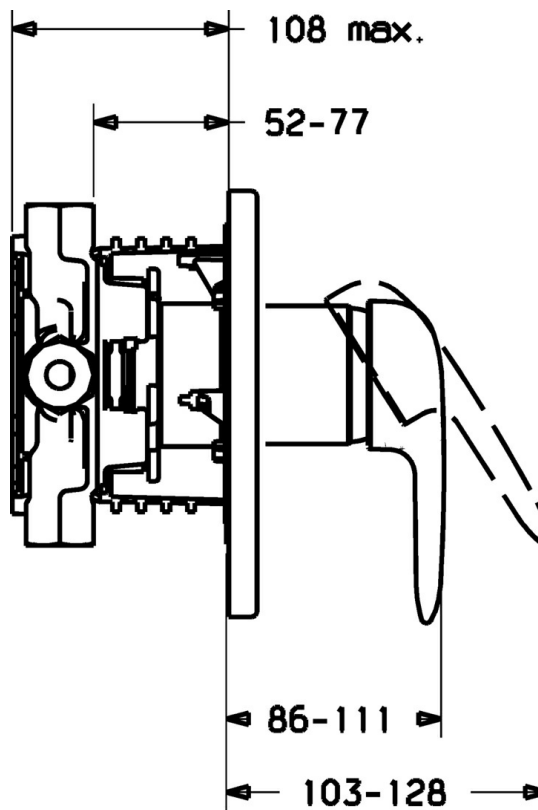

EAN: 4015474111813
static.hansa.com/43869040

- Douche oplossingen
- Eengreeps, Afbouwset
- Wandmontage voor inbouwunit
- Chroom
- Eengreeps bediend, Hendel met warm-koud-aanduiding
- Ronde rozet

Technische gegevens

Technische eigenschappen

Warmwatertoevoer	max. +80°C
Werkdruk	0.5-10 bar

Voorschriften

EN-norm	EN 817
---------	--------

Reserveonderdelen

SP43869040

	Naam	Code
1	Hendel Chroom/Satijn Stopgezet	5990389592
1	Hendel Chroom/Satijn Stopgezet	5990388292
1	Hendel Chroom Stopgezet	59913771
1	Hendel, L=99 mm, (-2011) Chroom	59913768
1.1	Schroef, M5x8, SW2.5	59904755
1.2	Joint klassiek uitloop	59904778
1.3	Plug, hot/cold	59906705
1.4	Sierdop Stopgezet	59911468
2	Afdekplaat, d 56 mm	59913078
2	Afdekplaat, d 170/56 mm Chroom Stopgezet	59912928
2	Afdekplaat, d 135 / d 56 mm Chroom Stopgezet	59912882
2.1	Kap Chroom	59904820
2.3	Schroef, M5x25 Chroom	59912881
2.5	Rubberen pakking	59913045
2.7	Fixing part	59912888
2.9	Fixing plate	59913034
2.10	Schroef, M4.5x80	59912890
4	Binnenwerk, 4.8 eco	59904601
4.1	Hot water limiter	59904759
4.2	O-ring, 50.52x1.78	59906841
4.3	Schroefoog, M50x1, SW45	59912980
5.6	Plug	59912981
7	Inbouwset voor douche Stopgezet	59912897
7	Functional unit Stopgezet	59912907
7.1	Blind nut	59912984
7.4	Aansluitnippel, (2014-)	59913885
7.5	O-ring, d 14x2	59912982
N.I.	Inbouwverlengstuk compleet, 20 mm	59912754