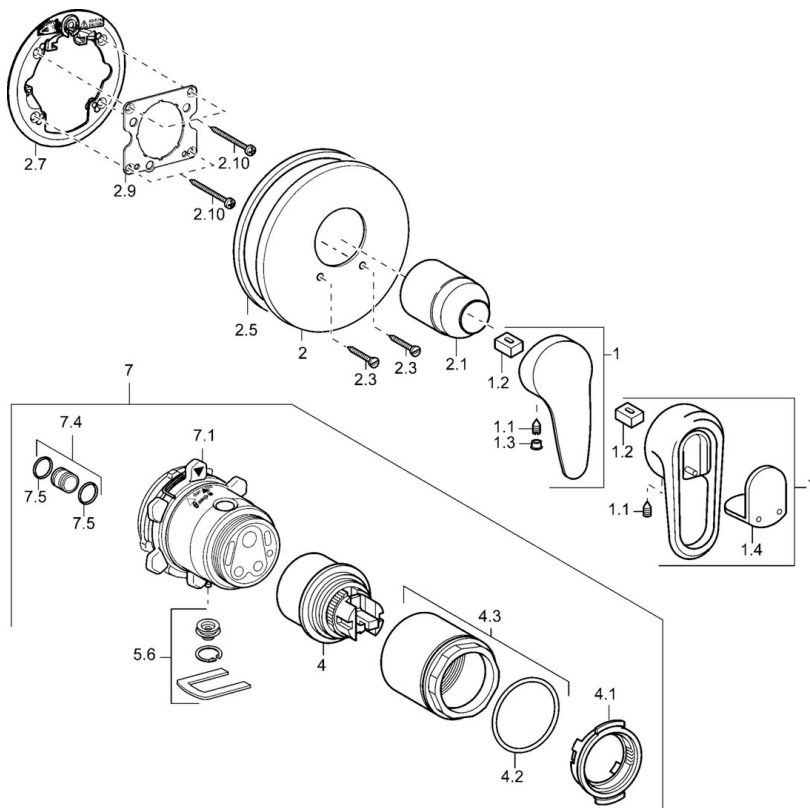

EAN: 4015474111813  
[static.hansa.com/43869040](https://static.hansa.com/43869040)

- Dusche
- Einhebelmischer, Fertigmontageset
- Wandmontage für Unterputz-Einbaukörper
- Chrom
- Einhandbedienhebel/Griff, Hebel mit W+K-Kennzeichnung
- Rosette rund

## Technische Daten

### Technische Eigenschaften

Warmwasserversorgung	<b>max. +80°C</b>
Arbeitsdruck	<b>0.5-10 bar</b>

### SP43869040

	Name	Art.-Nr.
1	Hebel Chrom/Seidenmatt Ausgelaufen	5990389592
1	Hebel Chrom/Seidenmatt Ausgelaufen	5990388292
1	Hebel Ausgelaufen	59913771
1	Hebel, L=99 mm, (-2011)	59913768
1.1	Schraube, M5x8, SW2.5	59904755
1.2	Kunststoffadapter	59904778
1.3	Blindstopfen, hot/ cold	59906705
1.4	Dekorkappe Ausgelaufen	59911468
2	Rosette, d 56 mm	59913078
2	Rosette, d 170/56 mm Ausgelaufen	59912928
2	Rosette, d 135 / d 56 mm Ausgelaufen	59912882
2.1	Abdeckkappe	59904820
2.3	Schraube, M5x25	59912881
2.5	Gummidichtung	59913045
2.7	Befestigungsteil	59912888
2.9	Befestigungsplatte	59913034
2.10	Schraube, M4.5x80	59912890
4	Kartusche, 4,8 eco	59904601
4.1	Warmwasser Begrenzer	59904759
4.2	O-Ring, 50.52x1.78	59906841
4.3	Ringschraube, M50x1, SW45	59912980
5.6	Blindstopfen	59912981
7	UP-Rohbauset Brausearmatur Ausgelaufen	59912897
7	Funktionseinheit Ausgelaufen	59912907
7.1	Überwurfmutter	59912984
7.4	Anschlussnippel, (2014-)	59913885
7.5	O-Ring, d 14x2	59912982
N.I.	Verlängerungssatz, 20 mm	59912754