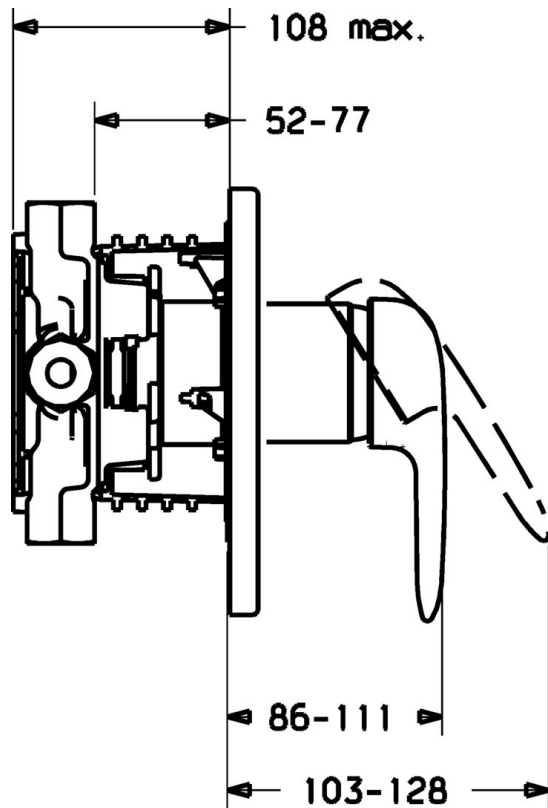

EAN: 4015474111813  
[static.hansa.com/43869040](https://static.hansa.com/43869040)

- Dusche
- Einhebelmischer, Fertigmontageset
- Wandmontage für Unterputz-Einbaukörper
- Chrom
- Einhandbedienhebel/Griff, Hebel mit W+K-Kennzeichnung
- Rosette rund

## Technische Daten

### Technische Eigenschaften

Warmwasserversorgung	<b>max. +80°C</b>
Arbeitsdruck	<b>0.5-10 bar</b>