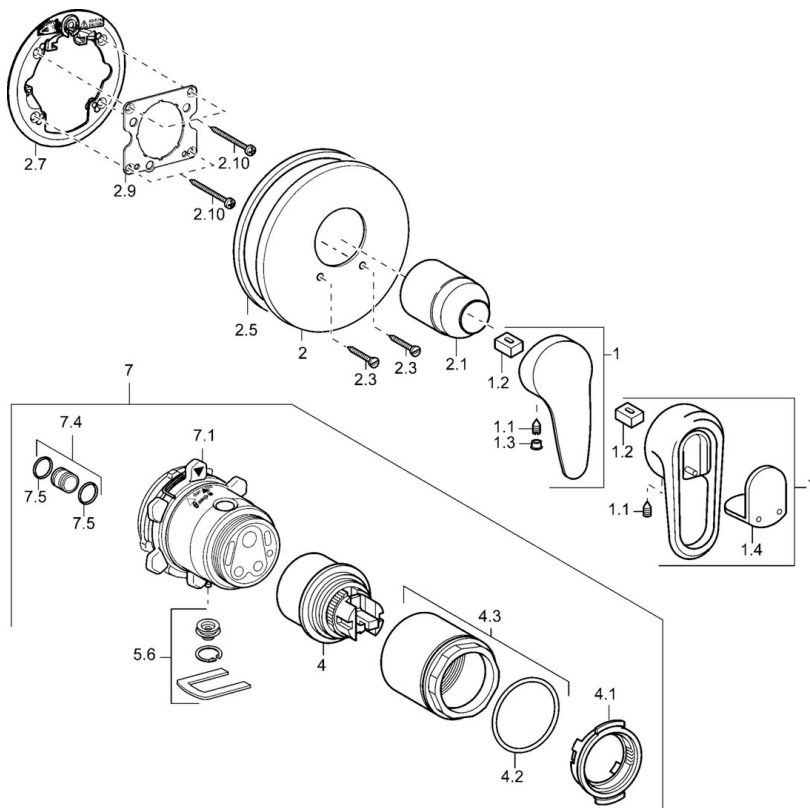

EAN: 4015474111813  
[static.hansa.com/43869040](https://static.hansa.com/43869040)

- Řešení pro sprchy
- Jednopáková, Sada pro konečnou montáž
- Podomítková instalace
- Chrom
- Jedna ovládací páka / rukojeť, Páka se symboly teplé a studené vody
- Kulatá rozeta

### SP43869040

	Název	Kód
1	Páka Chrom/saténová Ukončeno	5990389592
1	Páka Chrom/saténová Ukončeno	5990388292
1	Páka Ukončeno	59913771
1	Páka, L=99 mm, (-2011)	59913768
1.1	Šroub, M5x8, SW2.5	59904755
1.2	Kluzné pouzdro (osazené)	59904778
1.3	Plug, hot/cold	59906705
1.4	Záslepka Ukončeno	59911468
2	Kryt příruby, d 56 mm	59913078
2	Kryt příruby, d 170/56 mm Ukončeno	59912928
2	Kryt příruby, d 135 / d 56 mm Ukončeno	59912882
2.1	Krytka	59904820
2.3	Šroub, M5x25	59912881
2.5	Gumové těsnění	59913045
2.7	Upevňovací část	59912888
2.9	Upevňovací deska	59913034
2.10	Šroub, M4.5x80	59912890
4	Kartuše, 4.8 eco	59904601
4.1	Hot water limiter	59904759
4.2	O-kroužek, 50.52x1.78	59906841
4.3	Oční šroub, M50x1, SW45	59912980
5.6	Plug	59912981
7	Podomítkové těleso sprchové baterie Ukončeno	59912897
7	Funkční jednotka Ukončeno	59912907
7.1	Blind nut	59912984
7.4	Připojovací šroubení, (2014-)	59913885
7.5	O-kroužek, d 14x2	59912982
N.I.	Nástavec-sada, 20 mm	59912754