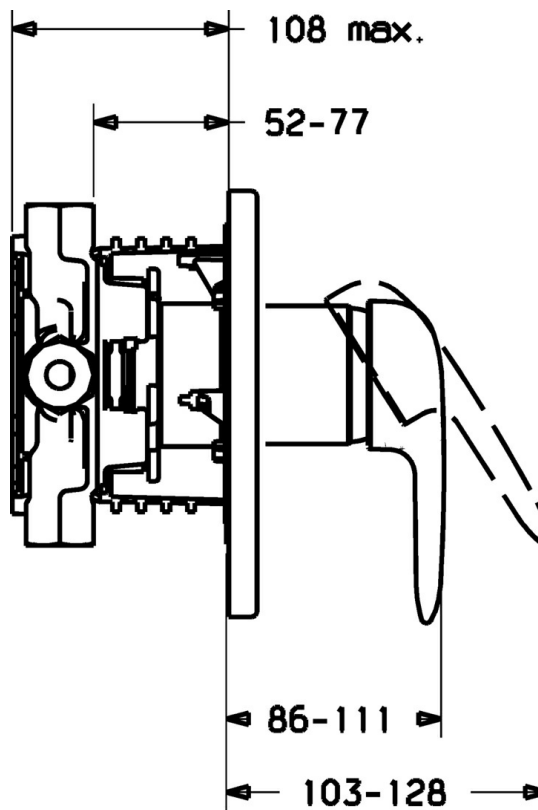

EAN: 4015474111813  
[static.hansa.com/43869040](https://static.hansa.com/43869040)

- Řešení pro sprchy
- Jednopáková, Sada pro konečnou montáž
- Podomítková instalace
- Chrom
- Jedna ovládací páka / rukojeť, Páka se symboly teplé a studené vody
- Kulatá rozeta

### SP43869040

	Název	Kód
1	Páka Chrom/saténová Ukončeno	5990389592
1	Páka Chrom/saténová Ukončeno	5990388292
1	Páka Ukončeno	59913771
1	Páka, L=99 mm, (-2011)	59913768
1.1	Šroub, M5x8, SW2.5	59904755
1.2	Kluzné pouzdro (osazené)	59904778
1.3	Plug, hot/cold	59906705
1.4	Záslepka Ukončeno	59911468
2	Kryt příruby, d 56 mm	59913078
2	Kryt příruby, d 170/56 mm Ukončeno	59912928
2	Kryt příruby, d 135 / d 56 mm Ukončeno	59912882
2.1	Krytka	59904820
2.3	Šroub, M5x25	59912881
2.5	Gumové těsnění	59913045
2.7	Upevňovací část	59912888
2.9	Upevňovací deska	59913034
2.10	Šroub, M4.5x80	59912890
4	Kartuše, 4.8 eco	59904601
4.1	Hot water limiter	59904759
4.2	O-kroužek, 50.52x1.78	59906841
4.3	Oční šroub, M50x1, SW45	59912980
5.6	Plug	59912981
7	Podomítkové těleso sprchové baterie Ukončeno	59912897
7	Funkční jednotka Ukončeno	59912907
7.1	Blind nut	59912984
7.4	Připojovací šroubení, (2014-)	59913885
7.5	O-kroužek, d 14x2	59912982
N.I.	Nástavec-sada, 20 mm	59912754