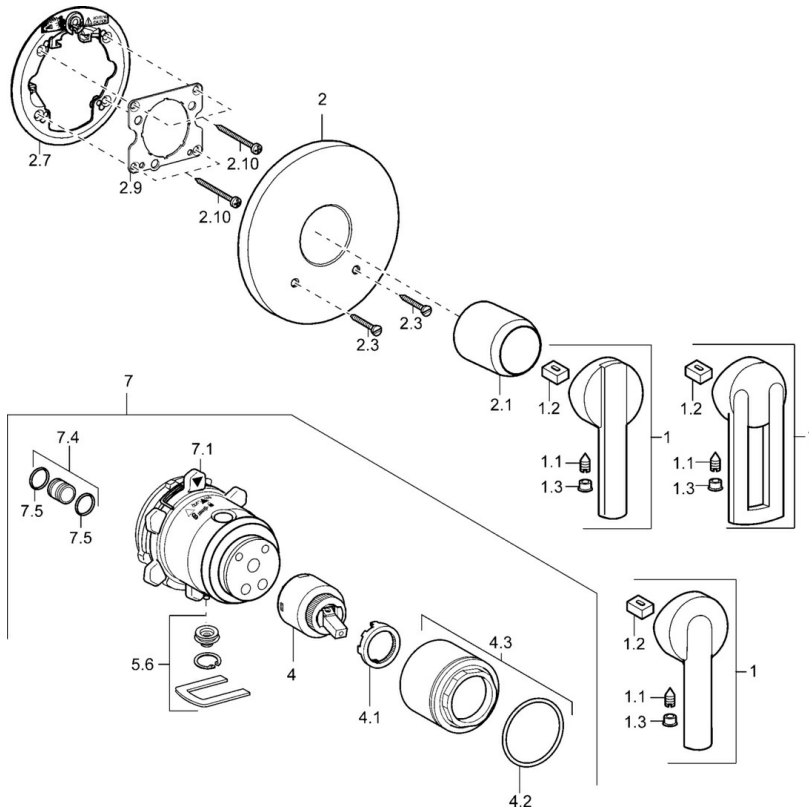

EAN: 4015474114623
static.hansa.com/43869000

- Douche oplossingen
- Eengreeps, Afbouwset
- Wandmontage voor inbouwunit
- Chrom
- Eengreeps bediend, Hendel met warm-koud-aanduiding
- Ronde rozet

Technische gegevens

Technische eigenschappen

Warmwatertoevoer	max. +80°C
Werkdruk	0.5-10 bar

Voorschriften

EN-norm	EN 817
---------	--------

Reserveonderdelen

SP43869000

	Naam	Code
1	Hendel Chrom Stopgezet	43890005
1	Hendel Chrom Stopgezet	43880003
1	Hendel Chrom Stopgezet	59913774
1.1	Schroef, M5x8, SW2.5	59904755
1.2	Joint klassiek uitloop	59904778
1.3	Sierdop Grijs	59912112
2	Afdekplaat, d 135 / d 48 mm Chrom Stopgezet	59912886
2	Afdekplaat, d 48 mm Stopgezet	59913080
2.1	Kap Chrom Stopgezet	59912885
2.3	Schroef, M5x25 Chrom	59912881
2.7	Vaststelling van de mouw Stopgezet	59913035
2.9	Fixing plate	59913034
2.10	Schroef, M4.5x80	59912890
4	Binnenwerk, 4.0 Classic	59912791
4.1	Temperature adjustment limiter Stopgezet	59912799
4.2	O-ring, d 40x2	59911507
4.3	Schroef, M4.2x1, SW34 Stopgezet	59912987
5.6	Plug	59912981
7	Functional unit, H/C reversed Stopgezet	59912977
7	Functional unit, 4.0 Stopgezet	59912900
7.1	Blind nut	59912984
7.4	Aansluitnippel, (2014-)	59913885
7.5	O-ring, d 14x2	59912982
N.I.	Inbouwverlengstuk compleet, 20 mm	59912754