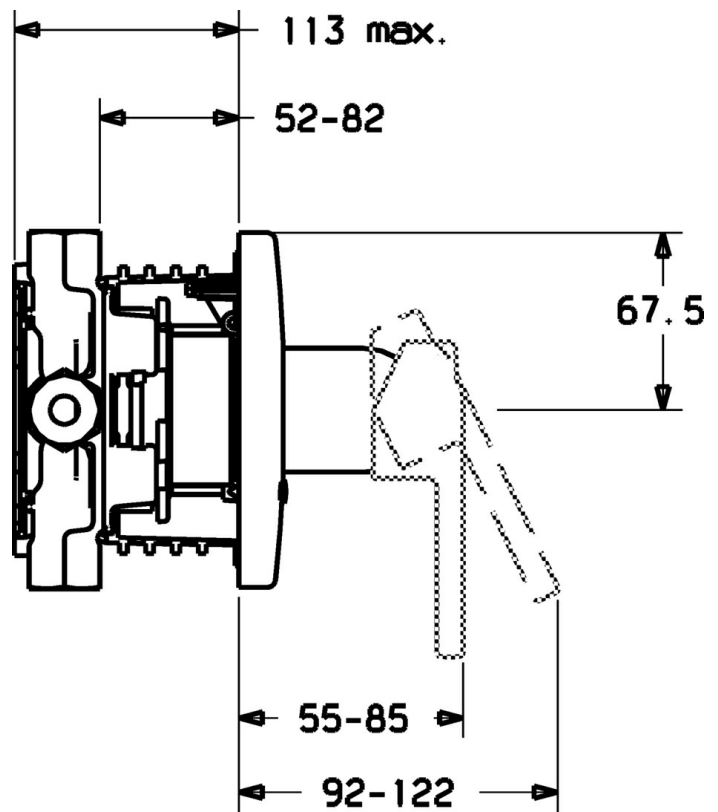

EAN: 4015474114623
static.hansa.com/43869000

- Douche oplossingen
- Eengreeps, Afbouwset
- Wandmontage voor inbouwunit
- Chrom
- Eengreeps bediend, Hendel met warm-koud-aanduiding
- Ronde rozet

Technische gegevens

Technische eigenschappen

Warmwatertoevoer	max. +80°C
Werkdruk	0.5-10 bar

Voorschriften

EN-norm	EN 817
---------	--------

Reserveonderdelen

SP43869000

	Naam	Code
1	Hendel Chrom Stopgezet	43890005
1	Hendel Chrom Stopgezet	43880003
1	Hendel Chrom Stopgezet	59913774
1.1	Schroef, M5x8, SW2.5	59904755
1.2	Joint klassiek uitloop	59904778
1.3	Sierdop Grijs	59912112
2	Afdekplaat, d 135 / d 48 mm Chrom Stopgezet	59912886
2	Afdekplaat, d 48 mm Stopgezet	59913080
2.1	Kap Chrom Stopgezet	59912885
2.3	Schroef, M5x25 Chrom	59912881
2.7	Vaststelling van de mouw Stopgezet	59913035
2.9	Fixing plate	59913034
2.10	Schroef, M4.5x80	59912890
4	Binnenwerk, 4.0 Classic	59912791
4.1	Temperature adjustment limiter Stopgezet	59912799
4.2	O-ring, d 40x2	59911507
4.3	Schroef, M4.2x1, SW34 Stopgezet	59912987
5.6	Plug	59912981
7	Functional unit, H/C reversed Stopgezet	59912977
7	Functional unit, 4.0 Stopgezet	59912900
7.1	Blind nut	59912984
7.4	Aansluitnippel, (2014-)	59913885
7.5	O-ring, d 14x2	59912982
N.I.	Inbouwverlengstuk compleet, 20 mm	59912754