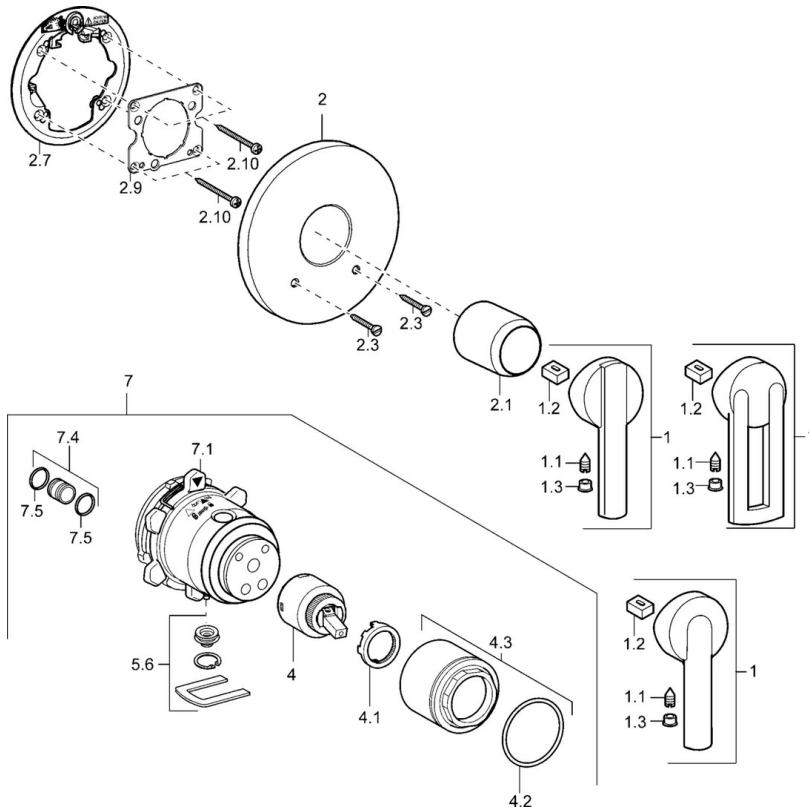

EAN: 4015474114623
static.hansa.com/43869000

- Dusche
- Einhebelmischer, Fertigmontageset
- Wandmontage für Unterputz-Einbaukörper
- Chrom
- Einhandbedienhebel/Griff, Hebel mit W+K-Kennzeichnung
- Rosette rund

Technische Daten

Technische Eigenschaften

Warmwasserversorgung	max. +80°C
Arbeitsdruck	0.5-10 bar

Vorschriften

EN Standard	EN 817
-------------	---------------

Ersatzteile

SP43869000

	Name	Art.-Nr.
1	Hebel Ausgelaufen	43890005
1	Hebel Ausgelaufen	43880003
1	Hebel Ausgelaufen	59913774
1.1	Schraube, M5x8, SW2.5	59904755
1.2	Kunststoffadapter	59904778
1.3	Dekorkappe Grau	59912112
2	Rosette, d 135 / d 48 mm Ausgelaufen	59912886
2	Rosette, d 48 mm Ausgelaufen	59913080
2.1	Abdeckkappe Ausgelaufen	59912885
2.3	Schraube, M5x25	59912881
2.7	Befestigungshülse Ausgelaufen	59913035
2.9	Befestigungsplatte	59913034
2.10	Schraube, M4.5x80	59912890
4	Kartusche, 4.0 Classic	59912791
4.1	Temperatur-Anschlagring Ausgelaufen	59912799
4.2	O-Ring, d 40x2	59911507
4.3	Ringschraube, M42x1, SW34 Ausgelaufen	59912987
5.6	Blindstopfen	59912981
7	Funktionseinheit, H/C reversed Ausgelaufen	59912977
7	Funktionseinheit, 4.0 Ausgelaufen	59912900
7.1	Überwurfmutter	59912984
7.4	Anschlussnippel, (2014-)	59913885
7.5	O-Ring, d 14x2	59912982
N.I.	Verlängerungssatz, 20 mm	59912754