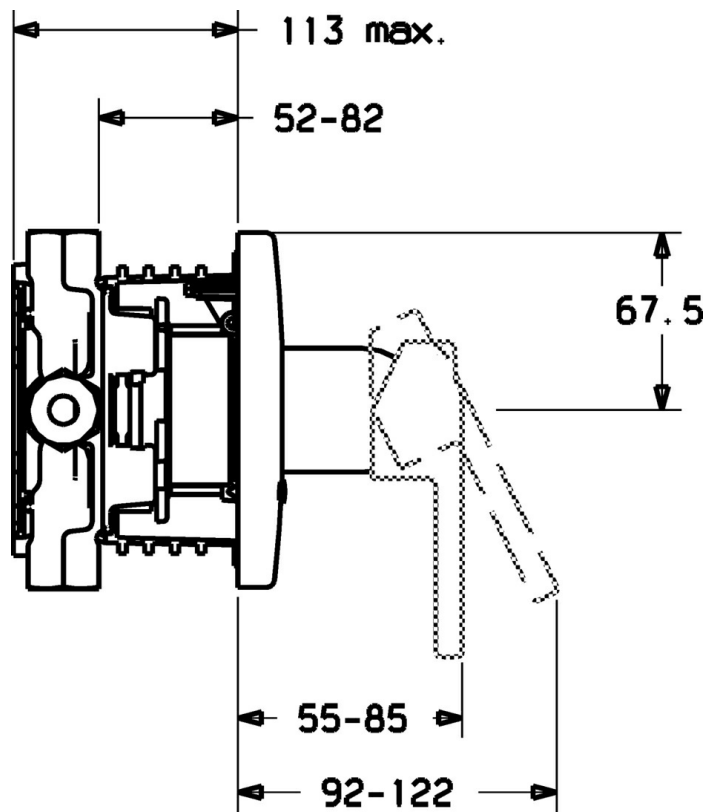

EAN: 4015474114623
static.hansa.com/43869000

- Dusche
- Einhebelmischer, Fertigmontageset
- Wandmontage für Unterputz-Einbaukörper
- Chrom
- Einhandbedienhebel/Griff, Hebel mit W+K-Kennzeichnung
- Rosette rund

Technische Daten

Technische Eigenschaften

Warmwasserversorgung	max. +80°C
Arbeitsdruck	0.5-10 bar

Vorschriften

EN Standard	EN 817
-------------	---------------

Ersatzteile

SP43869000

	Name	Art.-Nr.
1	Hebel Ausgelaufen	43890005
1	Hebel Ausgelaufen	43880003
1	Hebel Ausgelaufen	59913774
1.1	Schraube, M5x8, SW2.5	59904755
1.2	Kunststoffadapter	59904778
1.3	Dekorkappe Grau	59912112
2	Rosette, d 135 / d 48 mm Ausgelaufen	59912886
2	Rosette, d 48 mm Ausgelaufen	59913080
2.1	Abdeckkappe Ausgelaufen	59912885
2.3	Schraube, M5x25	59912881
2.7	Befestigungshülse Ausgelaufen	59913035
2.9	Befestigungsplatte	59913034
2.10	Schraube, M4.5x80	59912890
4	Kartusche, 4.0 Classic	59912791
4.1	Temperatur-Anschlagring Ausgelaufen	59912799
4.2	O-Ring, d 40x2	59911507
4.3	Ringschraube, M42x1, SW34 Ausgelaufen	59912987
5.6	Blindstopfen	59912981
7	Funktionseinheit, H/C reversed Ausgelaufen	59912977
7	Funktionseinheit, 4.0 Ausgelaufen	59912900
7.1	Überwurfmutter	59912984
7.4	Anschlussnippel, (2014-)	59913885
7.5	O-Ring, d 14x2	59912982
N.I.	Verlängerungssatz, 20 mm	59912754