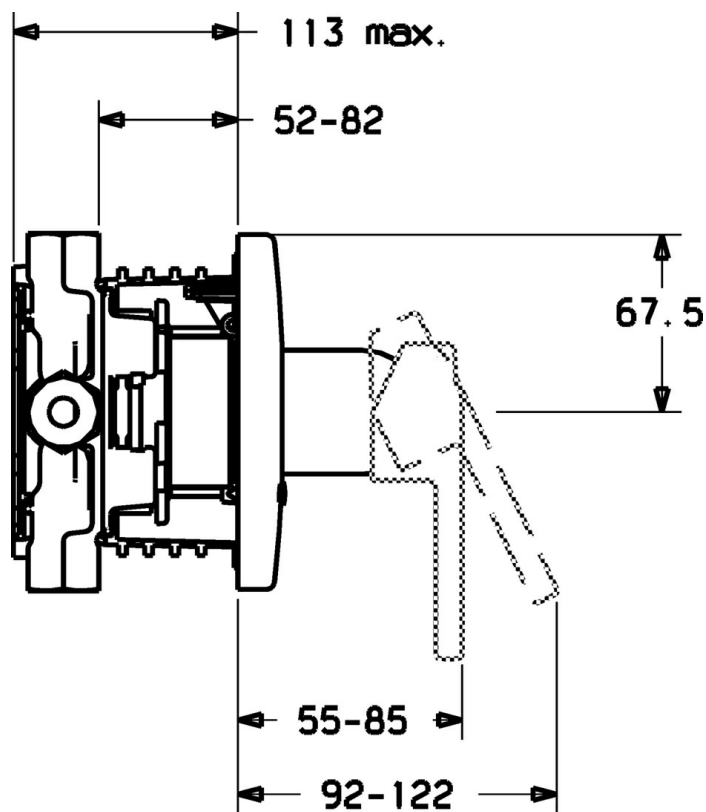

EAN: 4015474114623
static.hansa.com/43869000

- Řešení pro sprchy
- Jednopáková, Sada pro konečnou montáž
- Podomítková instalace
- Chrom
- Jedna ovládací páka / rukojeť, Páka se symboly teplé a studené vody
- Kulatá rozeta

Technické údaje

Technické vlastnosti

Zdroj teplé vody	max. +80°C
Pracovní tlak	0.5-10 bar

Předpisy

Norma EN	EN 817
----------	--------

Náhradní díly

SP43869000

	Název	Kód
1	Páka Ukončeno	43890005
1	Páka Ukončeno	43880003
1	Páka Ukončeno	59913774
1.1	Šroub, M5x8, SW2.5	59904755
1.2	Kluzné pouzdro (osazené)	59904778
1.3	Záslepka Šedá	59912112
2	Kryt příruby, d 135 / d 48 mm Ukončeno	59912886
2	Kryt příruby, d 48 mm Ukončeno	59913080
2.1	Krytka Ukončeno	59912885
2.3	Šroub, M5x25	59912881
2.7	Upevňovací objímka Ukončeno	59913035
2.9	Upevňovací deska	59913034
2.10	Šroub, M4.5x80	59912890
4	Kartuše, 4.0 Classic	59912791
4.1	Temperature adjustment limiter Ukončeno	59912799
4.2	O-kroužek, d 40x2	59911507
4.3	Oční šroub, M42x1, SW34 Ukončeno	59912987
5.6	Plug	59912981
7	Funkční jednotka, H/C reversed Ukončeno	59912977
7	Funkční jednotka, 4.0 Ukončeno	59912900
7.1	Blind nut	59912984
7.4	Připojovací šroubení, (2014-)	59913885
7.5	O-kroužek, d 14x2	59912982
N.I.	Nástavec-sada, 20 mm	59912754