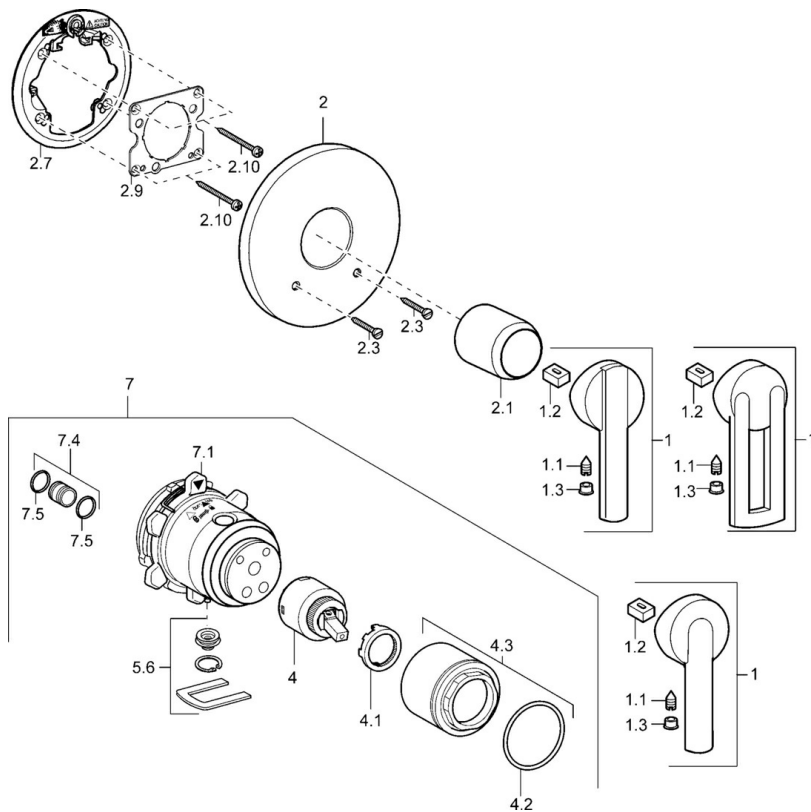

EAN: 4015474114623
static.hansa.com/43869000

- Řešení pro sprchy
- Jednopáková, Sada pro konečnou montáž
- Podomítková instalace
- Chrom
- Jedna ovládací páka / rukojeť, Páka se symboly teplé a studené vody
- Kulatá rozeta

Technické údaje

Technické vlastnosti

Zdroj teplé vody	max. +80°C
Pracovní tlak	0.5-10 bar

Předpisy

Norma EN	EN 817
----------	--------

Náhradní díly

SP43869000

	Název	Kód
1	Páka Ukončeno	43890005
1	Páka Ukončeno	43880003
1	Páka Ukončeno	59913774
1.1	Šroub, M5x8, SW2.5	59904755
1.2	Kluzné pouzdro (osazené)	59904778
1.3	Záslepka Šedá	59912112
2	Kryt příruby, d 135 / d 48 mm Ukončeno	59912886
2	Kryt příruby, d 48 mm Ukončeno	59913080
2.1	Krytka Ukončeno	59912885
2.3	Šroub, M5x25	59912881
2.7	Upevňovací objímka Ukončeno	59913035
2.9	Upevňovací deska	59913034
2.10	Šroub, M4.5x80	59912890
4	Kartuše, 4.0 Classic	59912791
4.1	Temperature adjustment limiter Ukončeno	59912799
4.2	O-kroužek, d 40x2	59911507
4.3	Oční šroub, M42x1, SW34 Ukončeno	59912987
5.6	Plug	59912981
7	Funkční jednotka, H/C reversed Ukončeno	59912977
7	Funkční jednotka, 4.0 Ukončeno	59912900
7.1	Blind nut	59912984
7.4	Připojovací šroubení, (2014-)	59913885
7.5	O-kroužek, d 14x2	59912982
N.I.	Nástavec-sada, 20 mm	59912754