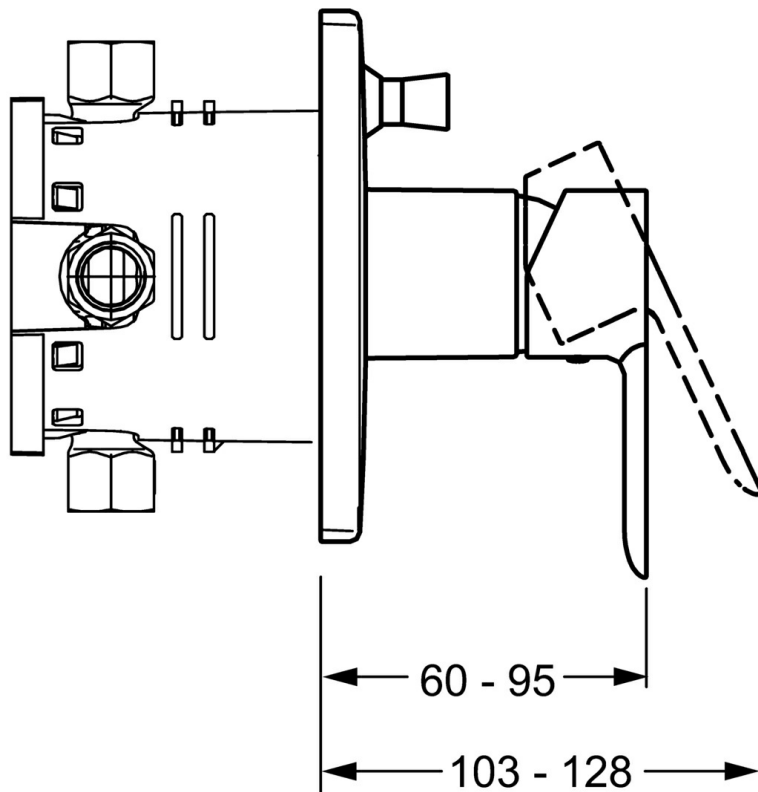

EAN: 4015474267978  
[static.hansa.com/43859513](https://static.hansa.com/43859513)

- Sprcha a vaňa
- Jednopáková, Sada pre konečnú montáž
- Podomietková inštalácia
- Chróm
- Jedna ovládací páka / rukovät, Páka so symbolom teplej a studenej vody
- Štvorcová rozeta

### Technické vlastnosti

Dodávka teplej vody **max. +80°C**

Pracovný tlak **0.5-10 bar**