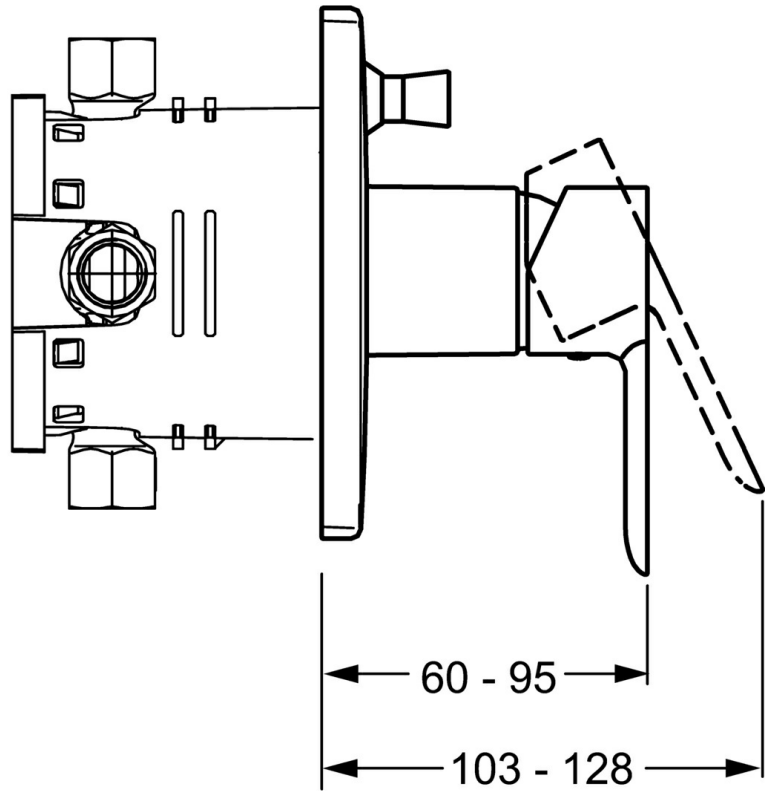

EAN: 4015474267978  
[static.hansa.com/43859513](https://static.hansa.com/43859513)

- Bad en douche
- Eengreeps, Afbouwset
- Wandmontage voor inbouwunit
- Chrom
- Eengreeps bediend, Hendel met warm-koud-aanduiding
- Vierkante rozet

## Technische gegevens

### Technische eigenschappen

Warmwatertoevoer **max. +80°C**

Werkdruk **0.5-10 bar**

### SP43859513

	Naam	Code
1	Hendel Chroom	59913650
1.1	Schroef, M5x8, SW2.5	59904755
1.3	Binnendeel temperatuurhendel Chroom	59913762
2	Afdekplaat, 150x150 mm Chroom	59914004
2.1	Rosassen Chroom	59912511
2.2	O-ring, 41x3	59913215
2.4	Kapmet begrenzer keuken	59912924
2.6	Push button Chroom	59913656
2.7	Verstevigingsplaat	59913048
2.8	O-ring, d 7.65x1.78	59902337
2.9	Fixing plate	59913034
2.10	Schroef, M4.5x80	59912890
4	Binnenwerk, 3.5 Classic	59913075
4	Binnenwerk, 3.5 Eco	59912324
4.1	Temperature adjustment limiter	59912325
4.2	O-ring, d 28.24x2.62 Stopgezet	59912590
4.3	Schroef de mouw, M38x1	59912115
4.4	O-ring, d 10.10x1.60 Stopgezet	59905072
5	Omsteller	59912985
5.3	Dichting Stopgezet	59912997
7	Functional unit, H/C reversed	59912978
7	Functional unit, 3.5 (2011-) Stopgezet	59913380
7.1	Blind nut	59912984
7.4	Aansluitnippel, (2014-)	59913885
7.5	O-ring, d 14x2	59912982
N.I.	Inbouwverlengstuk compleet, 20 mm	59912754