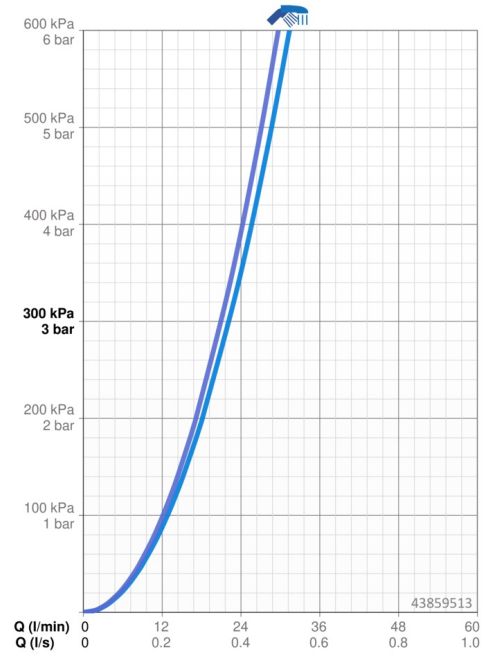

Technische gegevens

Doorstromingseigenschappen

Doorstroomhoeveelheid bij 3 bar **22.2 / 21.0 l/min**

Technische eigenschappen

Warmwatertoevoer **max. +80°C**

Werkdruk **0.5-10 bar**

Voorschriften

EN-norm **EN 817**