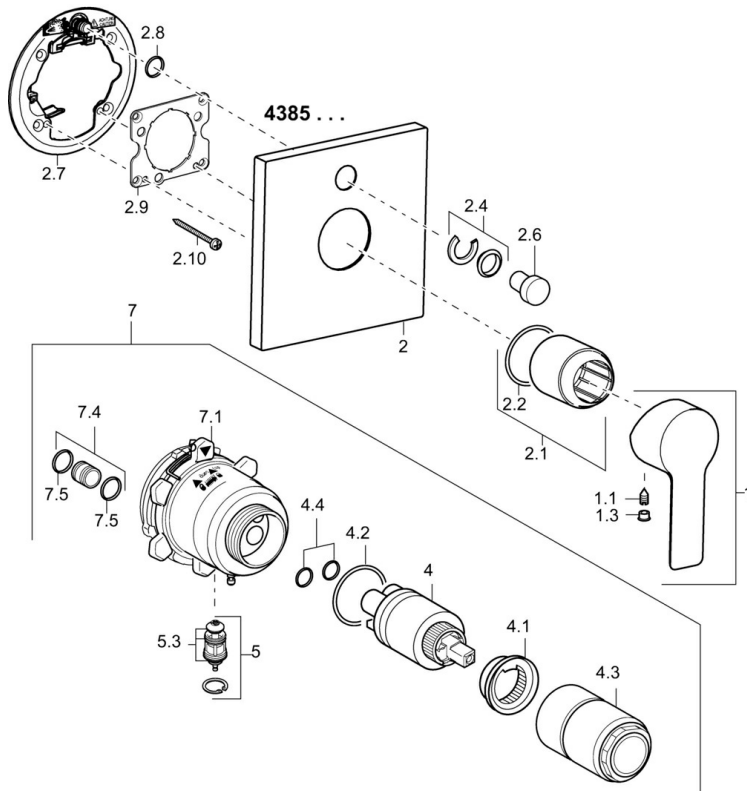

### Technische eigenschappen

Warmwatertoevoer **max. +80°C**

Werkdruk **0.5-10 bar**

### SP43859513

	Naam	Code
1	Hendel Chroom	59913650
1.1	Schroef, M5x8, SW2.5	59904755
1.3	Binnendeel temperatuurhendel Chroom	59913762
2	Afdekplaat, 150x150 mm Chroom	59914004
2.1	Rosassen Chroom	59912511
2.2	O-ring, 41x3	59913215
2.4	Kapmet begrenzer keuken	59912924
2.6	Push button Chroom	59913656
2.7	Verstevigingsplaat	59913048
2.8	O-ring, d 7.65x1.78	59902337
2.9	Fixing plate	59913034
2.10	Schroef, M4.5x80	59912890
4	Binnenwerk, 3.5 Classic	59913075
4	Binnenwerk, 3.5 Eco	59912324
4.1	Temperature adjustment limiter	59912325
4.2	O-ring, d 28.24x2.62 Stopgezet	59912590
4.3	Schroef de mouw, M38x1	59912115
4.4	O-ring, d 10.10x1.60 Stopgezet	59905072
5	Omsteller	59912985
5.3	Dichting Stopgezet	59912997
7	Functional unit, H/C reversed	59912978
7	Functional unit, 3.5 (2011-) Stopgezet	59913380
7.1	Blind nut	59912984
7.4	Aansluitnippel, (2014-)	59913885
7.5	O-ring, d 14x2	59912982
N.I.	Inbouwverlengstuk compleet, 20 mm	59912754