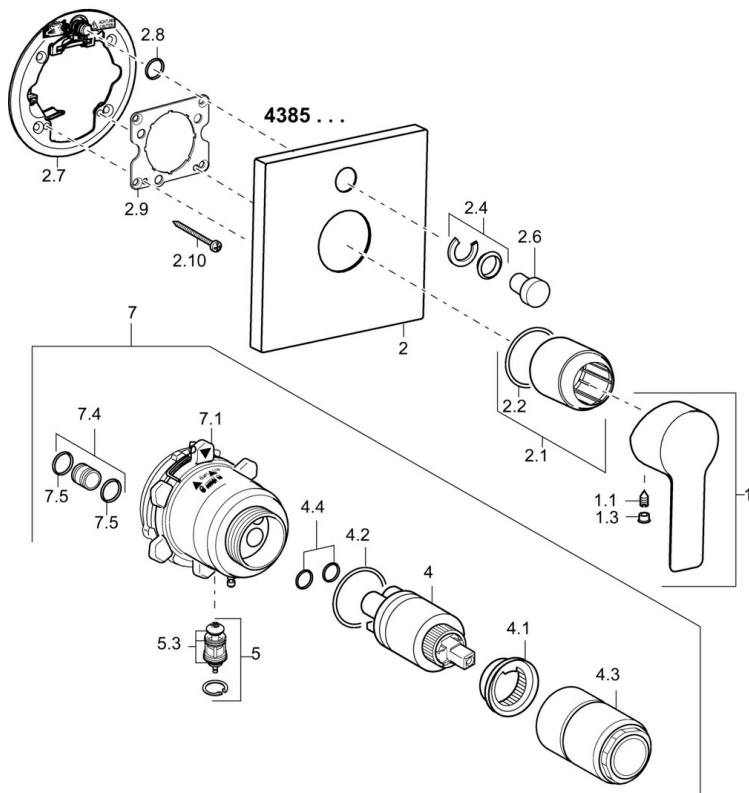

EAN: 4015474267978
static.hansa.com/43859513

- Sprcha & vana
- Jednopáková, Sada pro konečnou montáž
- Podomítková instalace
- Chrom
- Jedna ovládací páka / rukojeť, Páka se symboly teplé a studené vody
- Čtvercová rozeta

Náhradní díly

SP43859513

	Název	Kód
1	Páka	59913650
1.1	Šroub, M5x8, SW2.5	59904755
1.3	Vymezovací vložka	59913762
2	Kryt příruby, 150x150 mm	59914004
2.1	Růžice	59912511
2.2	O-kroužek, d 41x3	59913215
2.4	Krytka Eko dřez	59912924
2.6	Tlačítko	59913656
2.7	Upevňovací destička	59913048
2.8	O-kroužek, d 7.65x1.78	59902337
2.9	Upevňovací deska	59913034
2.10	Šroub, M4.5x80	59912890
4	Kartuše, 3.5 Classic	59913075
4	Kartuše, 3.5 Eco	59912324
4.1	Temperature adjustment limiter	59912325
4.2	O-kroužek, d 28.24x2.62 Ukončeno	59912590
4.3	Šroub rukáv, M38x1	59912115
4.4	O-kroužek, d 10.10x1.60 Ukončeno	59905072
5	Přepínač	59912985
5.3	Těsnící sada Ukončeno	59912997
7	Funkční jednotka, H/C reversed	59912978
7	Funkční jednotka, 3.5 (2011-) Ukončeno	59913380
7.1	Blind nut	59912984
7.4	Připojovací šroubení, (2014-)	59913885
7.5	O-kroužek, d 14x2	59912982
N.I.	Nástavec-sada, 20 mm	59912754