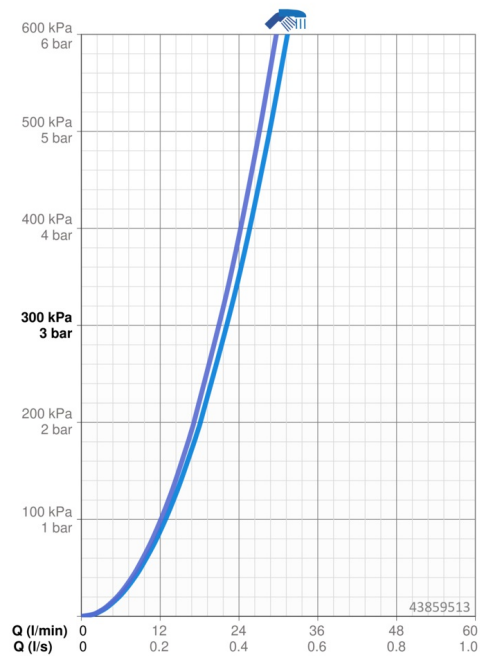

Technické údaje

Vlastnosti průtoku

Průtokové množství při 3 bar **22.2 / 21.0 l/min**

Technické vlastnosti

Zdroj teplé vody **max. +80°C**

Pracovní tlak **0.5-10 bar**

Předpisy

Norma EN **EN 817**