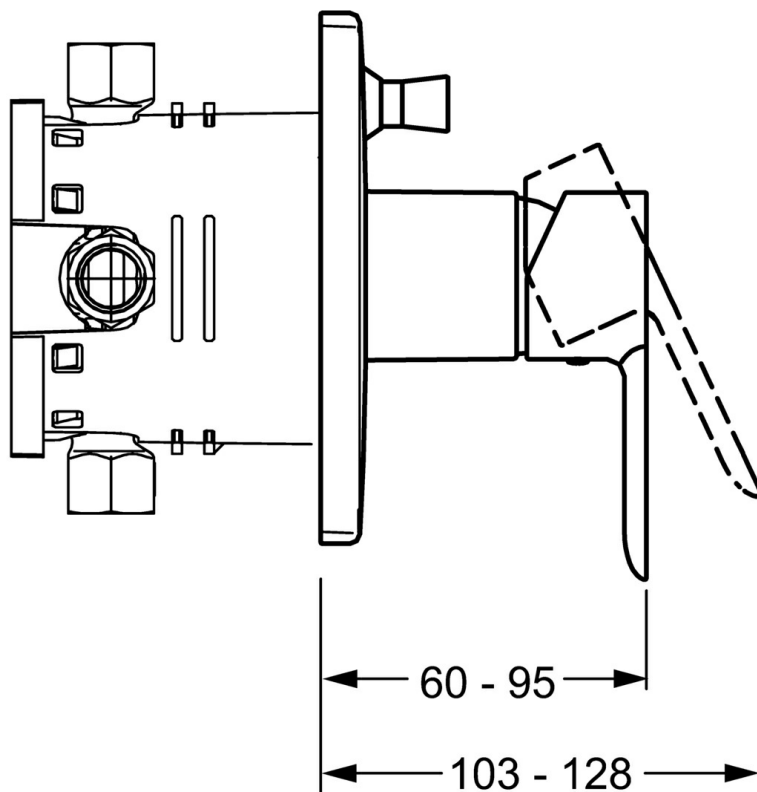

EAN: 4015474267978
static.hansa.com/43859513

- Sprcha & vana
- Jednopáková, Sada pro konečnou montáž
- Podomítková instalace
- Chrom
- Jedna ovládací páka / rukojeť, Páka se symboly teplé a studené vody
- Čtvercová rozeta

Technické údaje

Vlastnosti průtoku

Průtokové množství při 3 bar **22.2 / 21.0 l/min**

Technické vlastnosti

Zdroj teplé vody **max. +80°C**

Pracovní tlak **0.5-10 bar**

Předpisy

Norma EN **EN 817**

Náhradní díly

SP43859513

	Název	Kód
1	Páka	59913650
1.1	Šroub, M5x8, SW2.5	59904755
1.3	Vymezovací vložka	59913762
2	Kryt příruby, 150x150 mm	59914004
2.1	Růžice	59912511
2.2	O-kroužek, d 41x3	59913215
2.4	Krytka Eko dřez	59912924
2.6	Tlačítko	59913656
2.7	Upevňovací destička	59913048
2.8	O-kroužek, d 7.65x1.78	59902337
2.9	Upevňovací deska	59913034
2.10	Šroub, M4.5x80	59912890
4	Kartuše, 3.5 Classic	59913075
4	Kartuše, 3.5 Eco	59912324
4.1	Temperature adjustment limiter	59912325
4.2	O-kroužek, d 28.24x2.62 Ukončeno	59912590
4.3	Šroub rukáv, M38x1	59912115
4.4	O-kroužek, d 10.10x1.60 Ukončeno	59905072
5	Přepínač	59912985
5.3	Těsnící sada Ukončeno	59912997
7	Funkční jednotka, H/C reversed	59912978
7	Funkční jednotka, 3.5 (2011-) Ukončeno	59913380
7.1	Blind nut	59912984
7.4	Připojovací šroubení, (2014-)	59913885
7.5	O-kroužek, d 14x2	59912982
N.I.	Nástavec-sada, 20 mm	59912754