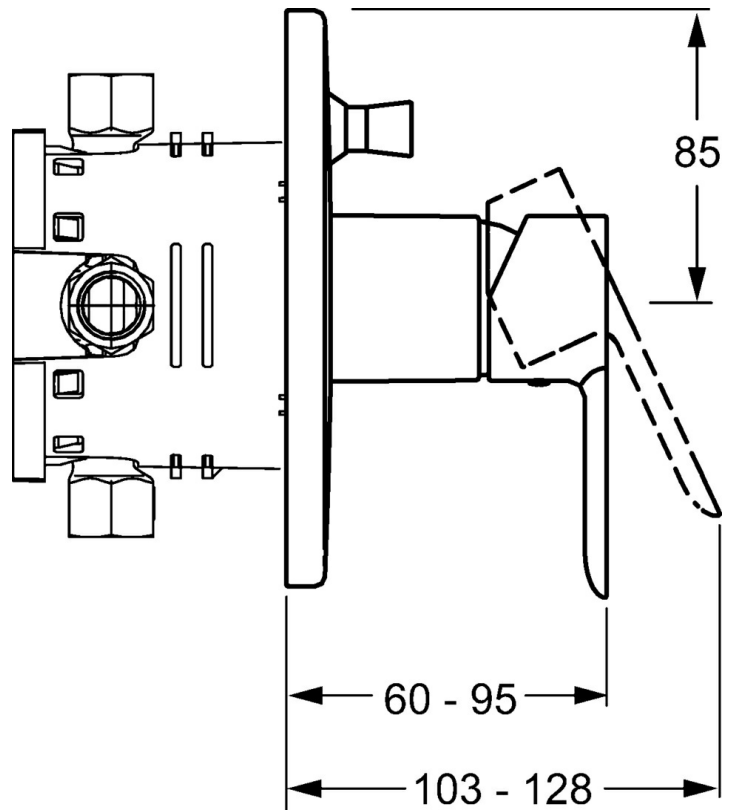

EAN: 4015474245136  
[static.hansa.com/43859503](https://static.hansa.com/43859503)

- Wanne & Dusche
- Einhebelmischer, Fertigmontageset
- Wandmontage für Unterputz-Einbaukörper
- Einhandbedienhebel/Griff, Hebel mit W+K-Kennzeichnung
- Rosette rund

### Technische Eigenschaften

Warmwasserversorgung **max. +80°C**  
Arbeitsdruck **0.5-10 bar**

### SP43859503

	Name	Art.-Nr.
1	Hebel	59913650
1.1	Schraube, M5x8, SW2.5	59904755
1.3	Dekorkappe Grau	59912112
2	Deckplatte, d 170 mm Ausgelaufen	59913403
2.1	Abdeckhülse	59912511
2.2	O-Ring, 41x3	59913215
2.4	Begrenzungskappe	59912924
2.6	Druckknopf	59913656
2.7	PVC-Befestigungsplatte	59913048
2.8	O-Ring, d 7.65x1.78	59902337
2.9	Befestigungsplatte	59913034
2.10	Schraube, M4.5x80	59912890
4	Kartusche, 3.5 Eco	59912324
4	Kartusche, 3.5 Classic	59913075
4.1	Temperatur-Anschlagring	59912325
4.2	O-Ring, d 28.24x2.62 Ausgelaufen	59912590
4.3	Schraubhülse, M38x1	59912115
4.4	O-Ring, d 10.10x1.60 Ausgelaufen	59905072
5	Umstellung	59912985
5.3	Dichtungskit Ausgelaufen	59912997
7	Funktionseinheit, H/C reversed	59912978
7	Funktionseinheit, 3.5 (2011-) Ausgelaufen	59913380
7.1	Überwurfmutter	59912984
7.4	Anschlussnippel, (2014-)	59913885
7.5	O-Ring, d 14x2	59912982
N.I.	Verlängerungssatz, 20 mm	59912754