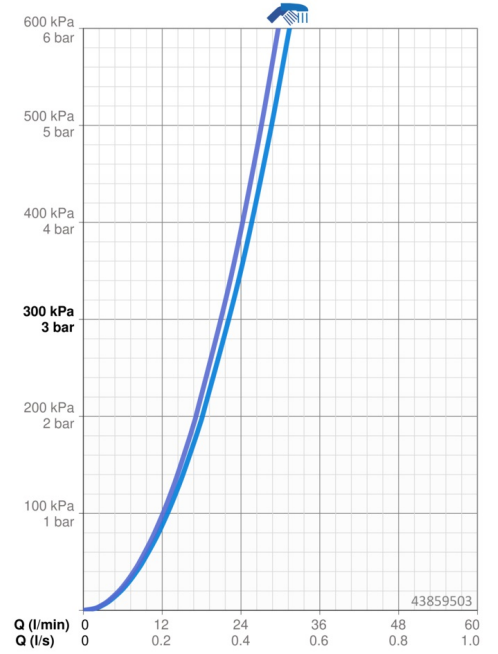

Technische Daten

Durchflusseigenschaften

Durchfluss bei 3 bar **22.2 / 21.0 l/min**

Technische Eigenschaften

Warmwasserversorgung **max. +80°C**
Arbeitsdruck **0.5-10 bar**

Vorschriften

EN Standard **EN 817**