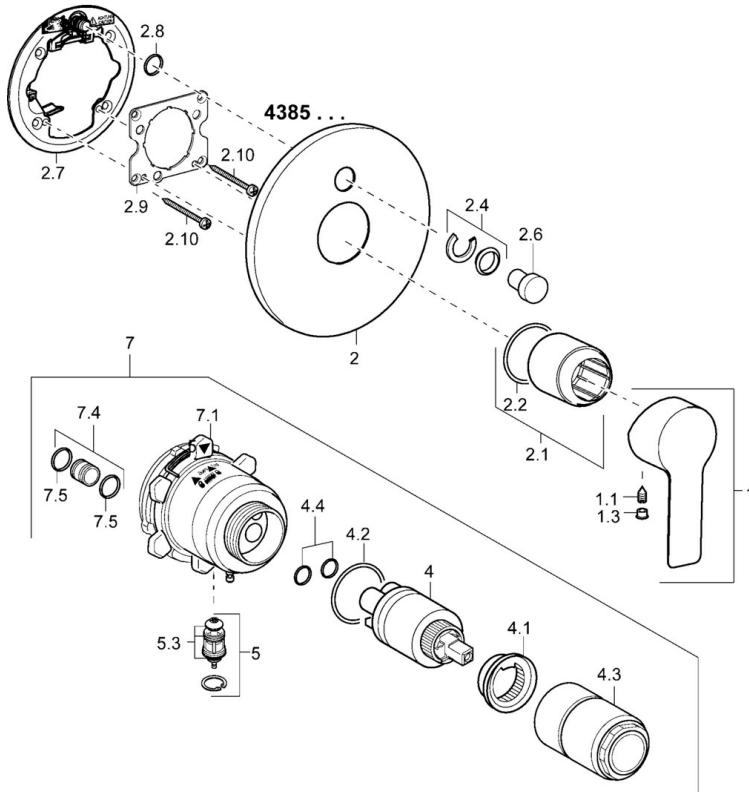

EAN: 4015474245136  
[static.hansa.com/43859503](https://static.hansa.com/43859503)

- Wanne & Dusche
- Einhebelmischer, Fertigmontageset
- Wandmontage für Unterputz-Einbaukörper
- Einhandbedienhebel/Griff, Hebel mit W+K-Kennzeichnung
- Rosette rund

### Technische Eigenschaften

Warmwasserversorgung **max. +80°C**  
Arbeitsdruck **0.5-10 bar**

### SP43859503

	Name	Art.-Nr.
1	Hebel	59913650
1.1	Schraube, M5x8, SW2.5	59904755
1.3	Dekorkappe Grau	59912112
2	Deckplatte, d 170 mm Ausgelaufen	59913403
2.1	Abdeckhülse	59912511
2.2	O-Ring, 41x3	59913215
2.4	Begrenzungskappe	59912924
2.6	Druckknopf	59913656
2.7	PVC-Befestigungsplatte	59913048
2.8	O-Ring, d 7.65x1.78	59902337
2.9	Befestigungsplatte	59913034
2.10	Schraube, M4.5x80	59912890
4	Kartusche, 3.5 Eco	59912324
4	Kartusche, 3.5 Classic	59913075
4.1	Temperatur-Anschlagring	59912325
4.2	O-Ring, d 28.24x2.62 Ausgelaufen	59912590
4.3	Schraubhülse, M38x1	59912115
4.4	O-Ring, d 10.10x1.60 Ausgelaufen	59905072
5	Umstellung	59912985
5.3	Dichtungskit Ausgelaufen	59912997
7	Funktionseinheit, H/C reversed	59912978
7	Funktionseinheit, 3.5 (2011-) Ausgelaufen	59913380
7.1	Überwurfmutter	59912984
7.4	Anschlussnippel, (2014-)	59913885
7.5	O-Ring, d 14x2	59912982
N.I.	Verlängerungssatz, 20 mm	59912754