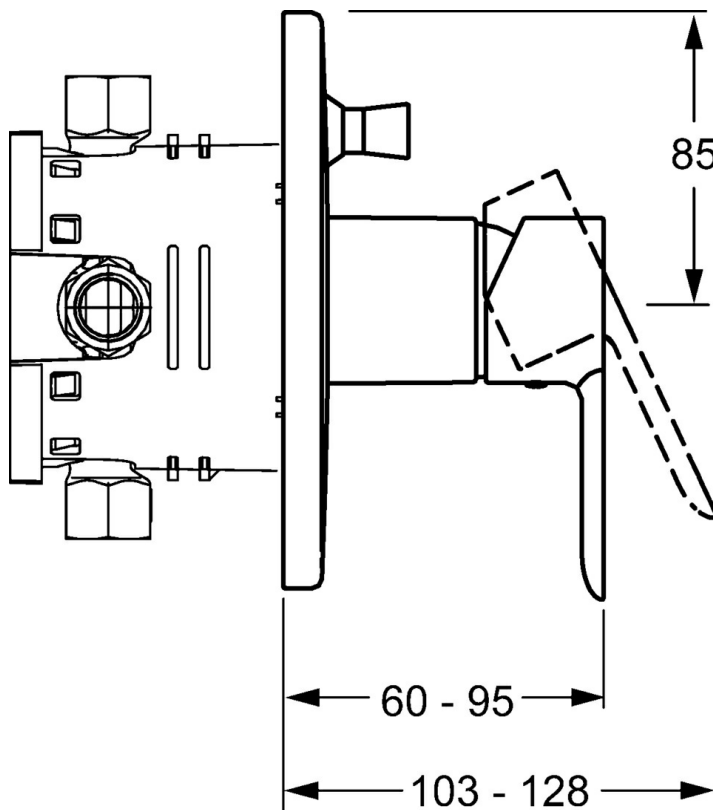

EAN: 4015474245143  
[static.hansa.com/43853503](https://static.hansa.com/43853503)

- Sprcha a vaňa
- Jednopáková, Sada pre konečnú montáž
- Podomietková inštalácia
- Chróm
- Jedna ovládacia páka / rukoväť, Páka so symbolom teplej a studenej vody
- Spätný ventil (-y)
- Gulatá rozeta

### Technické vlastnosti

Dodávka teplej vody **max. +80°C**  
Pracovný tlak **0.5-10 bar**  
Spätná klapka (STN EN 1717) **LB**