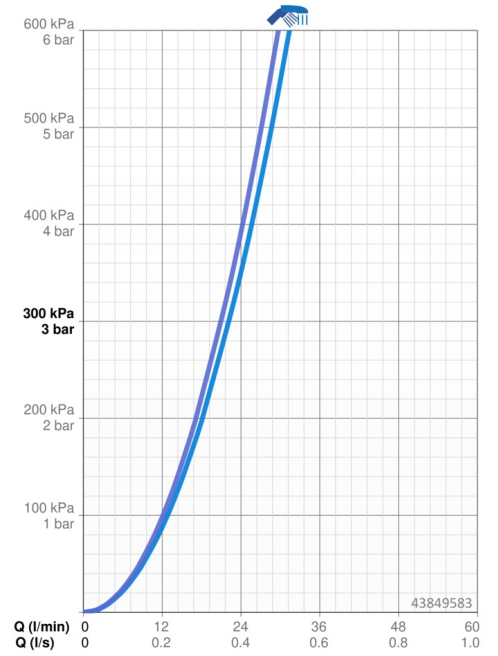

Technické údaje

Vlastnosti prietoku

Prietok pri tlaku 3 bar **22.2 / 21.0 l/min**

Technické vlastnosti

Dodávka teplej vody **max. +80°C**

Pracovný tlak **0.5-10 bar**

Predpisy

Norma EN **EN 817**