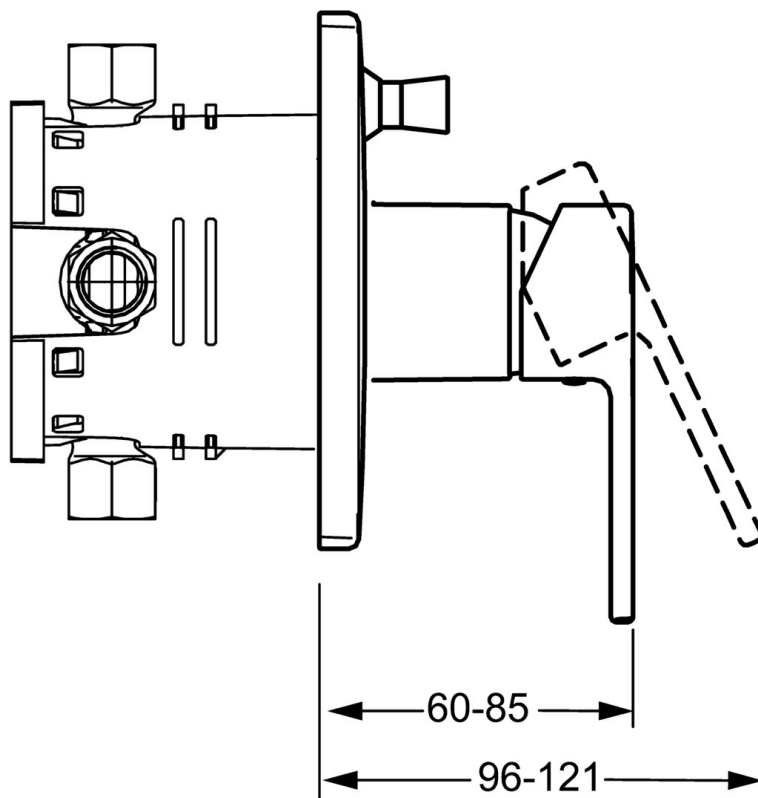

EAN: 4015474268074
static.hansa.com/43849583

- Sprcha a vaňa
- Jednopáková, Sada pre konečnú montáž
- Podomietková inštalácia
- Chróm
- Jedna ovládacia páka / rukovät, Páka so symbolom teplej a studenej vody
- Štvorcová rozeta

Technické údaje

Vlastnosti prietoku

Prietok pri tlaku 3 bar **22.2 / 21.0 l/min**

Technické vlastnosti

Dodávka teplej vody **max. +80°C**

Pracovný tlak **0.5-10 bar**

Predpisy

Norma EN **EN 817**

Náhradné diely

SP43849583

	Názov	Kód
1	Ovládacía rukoväť	59913761
1.1	Skrutka, M5x8, SW2.5	59904755
1.3	Vymedzovacia vložka	59913762
2	Kryt príruby, 150x150 mm	59914004
2.1	Ružice	59912511
2.2	O-krúžok, 41x3	59913215
2.4	Krytka Eko drez-kapna	59912924
2.6	Tlačidlo	59913656
2.7	Podložka	59913048
2.8	O-krúžok, d 7.65x1.78	59902337
2.9	[SK1669]	59913034
2.10	Skrutka, M4.5x80	59912890
4	Kartuš, 3.5 Eco	59912324
4	Kartuš, 3.5 Classic	59913075
4.1	Temperature adjustment limiter	59912325
4.2	O-krúžok, d 28.24x2.62 Ukončené	59912590
4.3	Skrutka rukáv, M38x1	59912115
4.4	O-krúžok, d 10.10x1.60 Ukončené	59905072
5	Prepínač	59912985
5.3	Tesnenie sada Ukončené	59912997
7	Funkčná jednotka, 3.5 (2011-) Ukončené	59913380
7	Funkčná jednotka, H/C reversed	59912978
7.1	Blind nut	59912984
7.4	Pripojovacie šróbenie, (2014-)	59913885
7.5	O-krúžok, d 14x2	59912982
N.I.	Nadstavňový segment, 20 mm	59912754