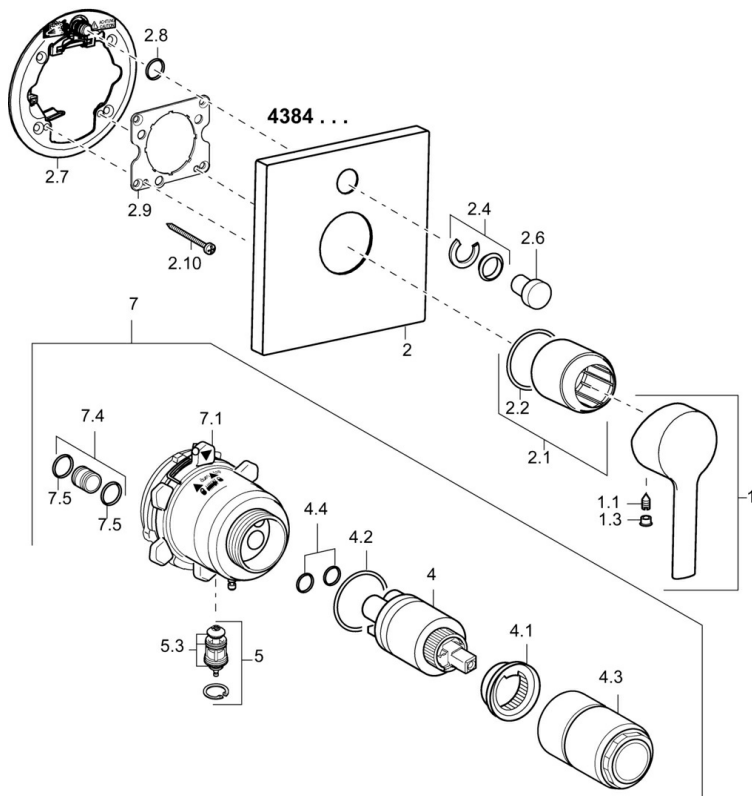

EAN: 4015474268074
static.hansa.com/43849583

- Sprcha a vaňa
- Jednopáková, Sada pre konečnú montáž
- Podomietková inštalácia
- Chróm
- Jedna ovládacia páka / rukovät, Páka so symbolom teplej a studenej vody
- Štvorcová rozeta

Náhradné diely

SP43849583

	Názov	Kód
1	Ovládacía rukoväť	59913761
1.1	Skrutka, M5x8, SW2.5	59904755
1.3	Vymedzovacia vložka	59913762
2	Kryt príruby, 150x150 mm	59914004
2.1	Ružice	59912511
2.2	O-krúžok, 41x3	59913215
2.4	Krytka Eko drez-kapna	59912924
2.6	Tlačidlo	59913656
2.7	Podložka	59913048
2.8	O-krúžok, d 7.65x1.78	59902337
2.9	[SK1669]	59913034
2.10	Skrutka, M4.5x80	59912890
4	Kartuš, 3.5 Eco	59912324
4	Kartuš, 3.5 Classic	59913075
4.1	Temperature adjustment limiter	59912325
4.2	O-krúžok, d 28.24x2.62 Ukončené	59912590
4.3	Skrutka rukáv, M38x1	59912115
4.4	O-krúžok, d 10.10x1.60 Ukončené	59905072
5	Prepínač	59912985
5.3	Tesnenie sada Ukončené	59912997
7	Funkčná jednotka, 3.5 (2011-) Ukončené	59913380
7	Funkčná jednotka, H/C reversed	59912978
7.1	Blind nut	59912984
7.4	Pripojovacie šróbenie, (2014-)	59913885
7.5	O-krúžok, d 14x2	59912982
N.I.	Nadstavňový segment, 20 mm	59912754