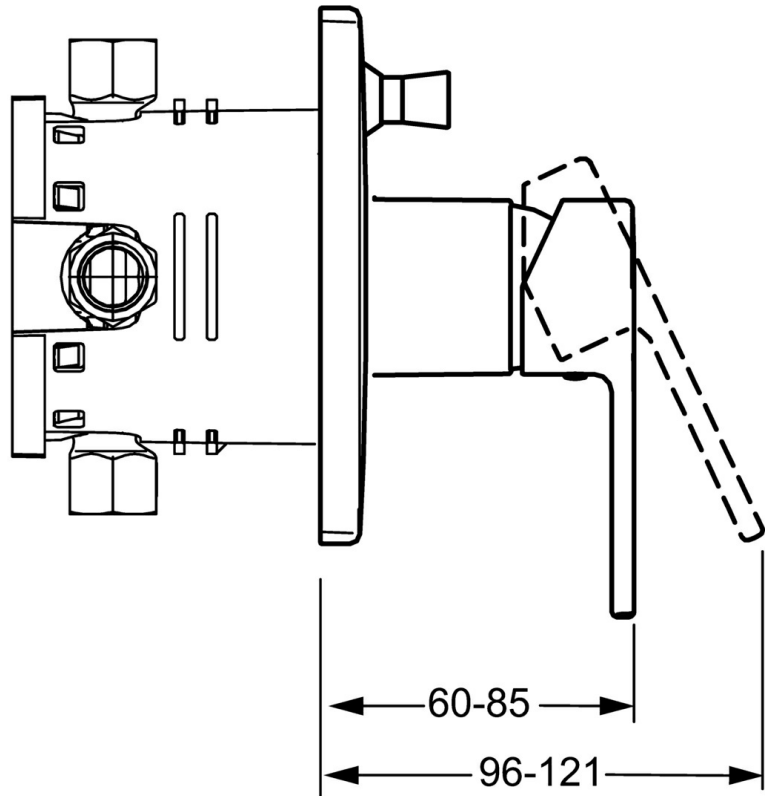

EAN: 4015474268074
static.hansa.com/43849583

- Wanne & Dusche
- Einhebelmischer, Fertigmontageset
- Wandmontage für Unterputz-Einbaukörper
- Chrom
- Einhandbedienhebel/Griff, Hebel mit W+K-Kennzeichnung
- Rosette eckig

Technische Daten

Durchflusseigenschaften

Durchfluss bei 3 bar **22.2 / 21.0 l/min**

Technische Eigenschaften

Warmwasserversorgung **max. +80°C**

Arbeitsdruck **0.5-10 bar**

Vorschriften

EN Standard **EN 817**

Ersatzteile

SP43849583

	Name	Art.-Nr.
1	Hebel	59913761
1.1	Schraube, M5x8, SW2.5	59904755
1.3	Blindstopfen	59913762
2	Rosette, 150x150 mm	59914004
2.1	Abdeckhülse	59912511
2.2	O-Ring, 41x3	59913215
2.4	Begrenzungskappe	59912924
2.6	Druckknopf	59913656
2.7	PVC-Befestigungsplatte	59913048
2.8	O-Ring, d 7.65x1.78	59902337
2.9	Befestigungsplatte	59913034
2.10	Schraube, M4.5x80	59912890
4	Kartusche, 3.5 Eco	59912324
4	Kartusche, 3.5 Classic	59913075
4.1	Temperatur-Anschlagring	59912325
4.2	O-Ring, d 28.24x2.62 Ausgelaufen	59912590
4.3	Schraubhülse, M38x1	59912115
4.4	O-Ring, d 10.10x1.60 Ausgelaufen	59905072
5	Umstellung	59912985
5.3	Dichtungskit Ausgelaufen	59912997
7	Funktionseinheit, 3.5 (2011-) Ausgelaufen	59913380
7	Funktionseinheit, H/C reversed	59912978
7.1	Überwurfmutter	59912984
7.4	Anschlussnippel, (2014-)	59913885
7.5	O-Ring, d 14x2	59912982
N.I.	Verlängerungssatz, 20 mm	59912754