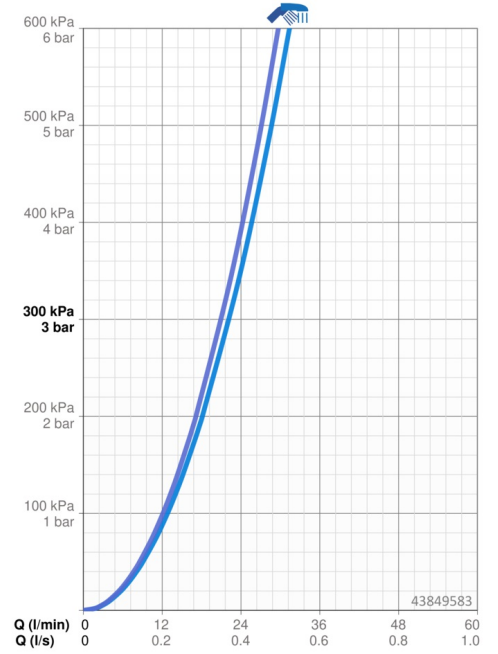

Technische Daten

Durchflusseigenschaften

Durchfluss bei 3 bar **22.2 / 21.0 l/min**

Technische Eigenschaften

Warmwasserversorgung **max. +80°C**

Arbeitsdruck **0.5-10 bar**

Vorschriften

EN Standard **EN 817**