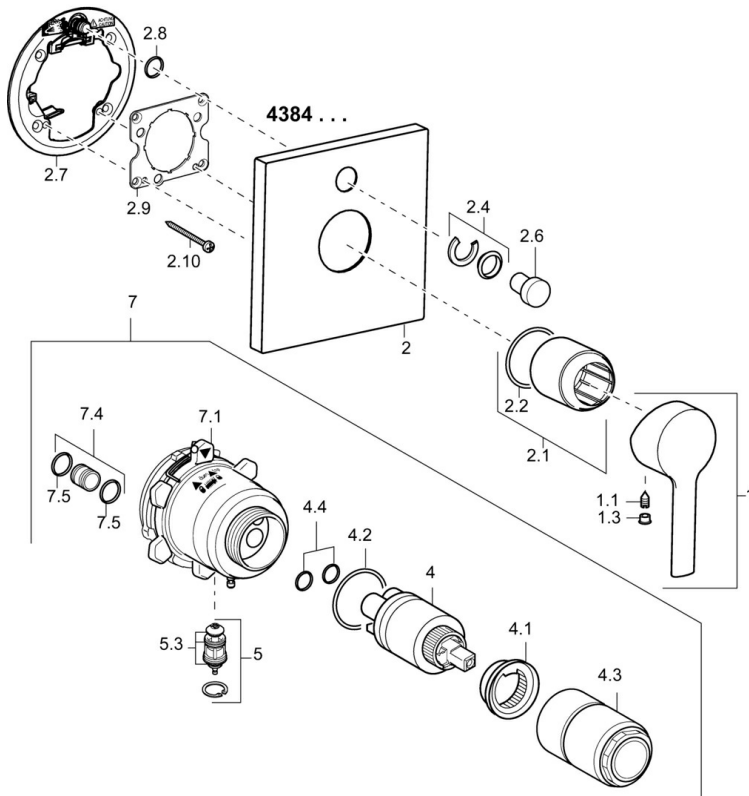

EAN: 4015474268074
static.hansa.com/43849583

- Wanne & Dusche
- Einhebelmischer, Fertigmontageset
- Wandmontage für Unterputz-Einbaukörper
- Chrom
- Einhandbedienhebel/Griff, Hebel mit W+K-Kennzeichnung
- Rosette eckig

Technische Daten

Durchflusseigenschaften

Durchfluss bei 3 bar **22.2 / 21.0 l/min**

Technische Eigenschaften

Warmwasserversorgung **max. +80°C**

Arbeitsdruck **0.5-10 bar**

Vorschriften

EN Standard **EN 817**

Ersatzteile

SP43849583

	Name	Art.-Nr.
1	Hebel	59913761
1.1	Schraube, M5x8, SW2.5	59904755
1.3	Blindstopfen	59913762
2	Rosette, 150x150 mm	59914004
2.1	Abdeckhülse	59912511
2.2	O-Ring, 41x3	59913215
2.4	Begrenzungskappe	59912924
2.6	Druckknopf	59913656
2.7	PVC-Befestigungsplatte	59913048
2.8	O-Ring, d 7.65x1.78	59902337
2.9	Befestigungsplatte	59913034
2.10	Schraube, M4.5x80	59912890
4	Kartusche, 3.5 Eco	59912324
4	Kartusche, 3.5 Classic	59913075
4.1	Temperatur-Anschlagring	59912325
4.2	O-Ring, d 28.24x2.62 Ausgelaufen	59912590
4.3	Schraubhülse, M38x1	59912115
4.4	O-Ring, d 10.10x1.60 Ausgelaufen	59905072
5	Umstellung	59912985
5.3	Dichtungskit Ausgelaufen	59912997
7	Funktionseinheit, 3.5 (2011-) Ausgelaufen	59913380
7	Funktionseinheit, H/C reversed	59912978
7.1	Überwurfmutter	59912984
7.4	Anschlussnippel, (2014-)	59913885
7.5	O-Ring, d 14x2	59912982
N.I.	Verlängerungssatz, 20 mm	59912754