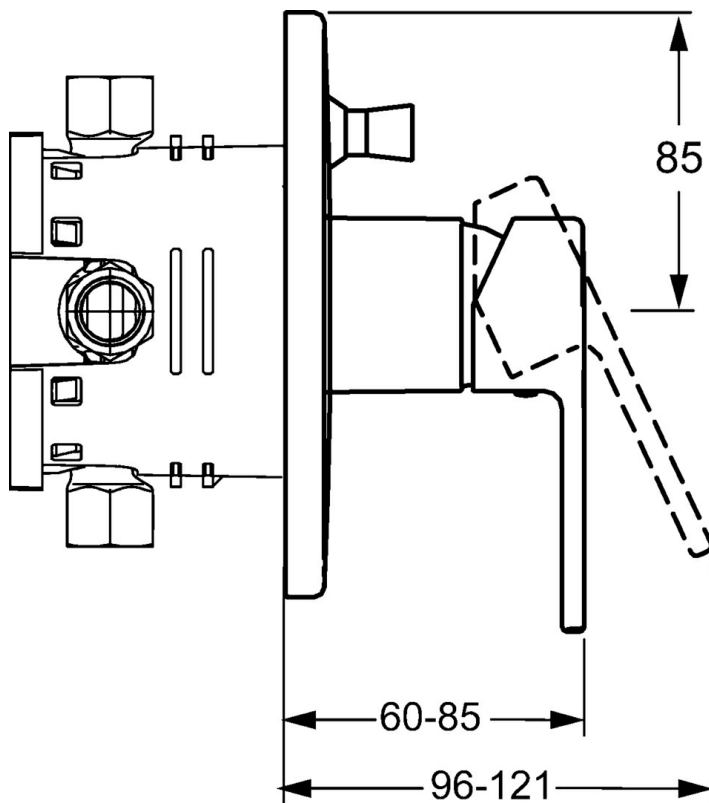

EAN: 4015474212817
static.hansa.com/43849573

- Sprcha a vaňa
- Jednopáková, Sada pre konečnú montáž
- Podomietková inštalácia
- Chróm
- Jedna ovládacia páka / rukovät, Páka so symbolom teplej a studenej vody
- Gulatá rozeta

Technické údaje

Vlastnosti prietoku

Prietok pri tlaku 3 bar **22.2 / 21.0 l/min**

Technické vlastnosti

Dodávka teplej vody **max. +80°C**

Pracovný tlak **0.5-10 bar**

Predpisy

Norma EN **EN 817**

Náhradné diely

SP43849573

	Názov	Kód
1	Ovládacia rukoväť	59913761
1.1	Skrutka, M5x8, SW2.5	59904755
1.3	Vymedzovacia vložka	59913762
2	Krycí diel, d 170 mm Ukončené	59913403
2.1	Ružice	59912511
2.2	O-kružok, 41x3	59913215
2.4	Krytka Eko drez-kapna	59912924
2.6	Tlačidlo	59913656
2.7	Podložka	59913048
2.8	O-kružok, d 7.65x1.78	59902337
2.9	[SK1669]	59913034
2.10	Skrutka, M4.5x80	59912890
4	Kartuš, 3.5 Eco	59912324
4	Kartuš, 3.5 Classic	59913075
4.1	Temperature adjustment limiter	59912325
4.2	O-kružok, d 28.24x2.62 Ukončené	59912590
4.3	Skrutka rukáv, M38x1	59912115
4.4	O-kružok, d 10.10x1.60 Ukončené	59905072
5	Prepínač	59912985
5.3	Tesnenie sada Ukončené	59912997
7	Funkčná jednotka, H/C reversed	59912978
7	Funkčná jednotka, 3.5 (2011-) Ukončené	59913380
7.1	Blind nut	59912984
7.4	Pripojovacie šróbenie Ukončené	59912983
7.5	O-kružok, d 14x2	59912982
N.I.	Nadstavňový segment, 20 mm	59912754