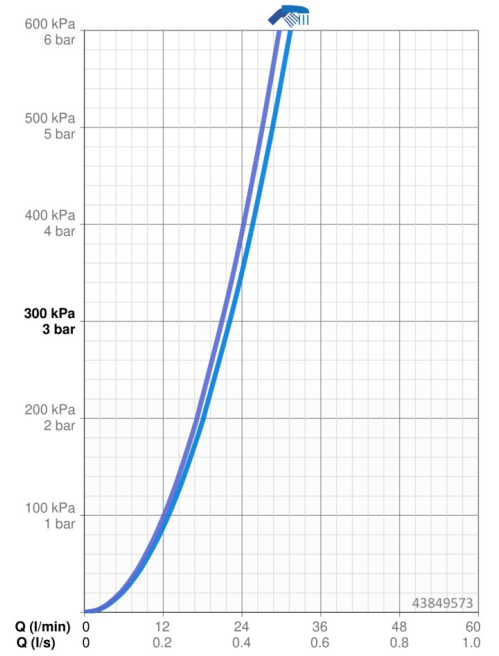

Technické údaje

Vlastnosti prietoku

Prietok pri tlaku 3 bar **22.2 / 21.0 l/min**

Technické vlastnosti

Dodávka teplej vody **max. +80°C**

Pracovný tlak **0.5-10 bar**

Predpisy

Norma EN **EN 817**