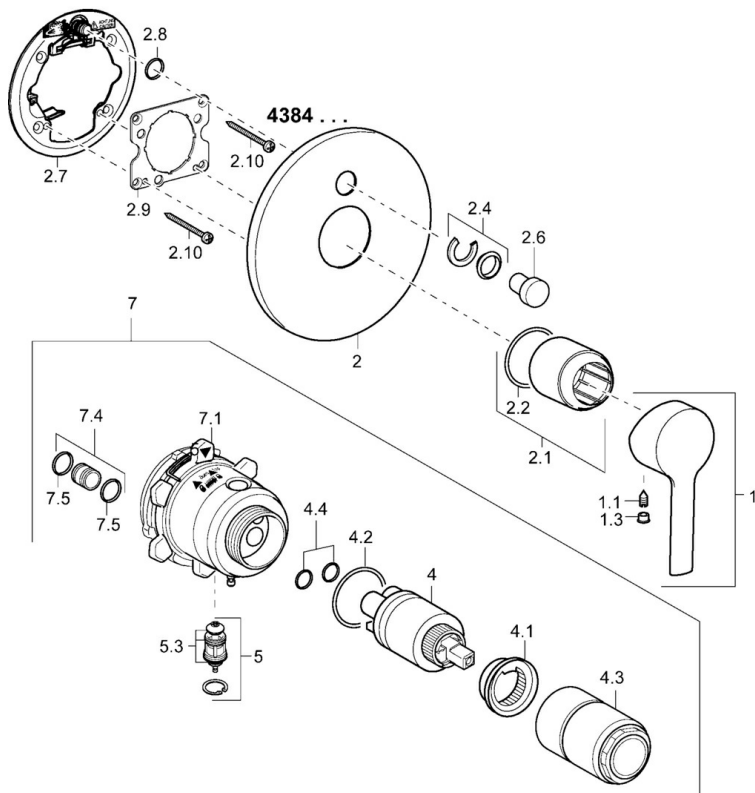

EAN: 4015474212817
static.hansa.com/43849573

- Sprcha a vaňa
- Jednopáková, Sada pre konečnú montáž
- Podomietková inštalácia
- Chróm
- Jedna ovládacia páka / rukovät, Páka so symbolom teplej a studenej vody
- Gulatá rozeta

Náhradné diely

SP43849573

	Názov	Kód
1	Ovládacia rukoväť	59913761
1.1	Skrutka, M5x8, SW2.5	59904755
1.3	Vymedzovacia vložka	59913762
2	Krycí diel, d 170 mm Ukončené	59913403
2.1	Ružice	59912511
2.2	O-kružok, 41x3	59913215
2.4	Krytka Eko drez-kapna	59912924
2.6	Tlačidlo	59913656
2.7	Podložka	59913048
2.8	O-kružok, d 7.65x1.78	59902337
2.9	[SK1669]	59913034
2.10	Skrutka, M4.5x80	59912890
4	Kartuš, 3.5 Eco	59912324
4	Kartuš, 3.5 Classic	59913075
4.1	Temperature adjustment limiter	59912325
4.2	O-kružok, d 28.24x2.62 Ukončené	59912590
4.3	Skrutka rukáv, M38x1	59912115
4.4	O-kružok, d 10.10x1.60 Ukončené	59905072
5	Prepínač	59912985
5.3	Tesnenie sada Ukončené	59912997
7	Funkčná jednotka, H/C reversed	59912978
7	Funkčná jednotka, 3.5 (2011-) Ukončené	59913380
7.1	Blind nut	59912984
7.4	Pripojovacie šróbenie Ukončené	59912983
7.5	O-kružok, d 14x2	59912982
N.I.	Nadstavňový segment, 20 mm	59912754