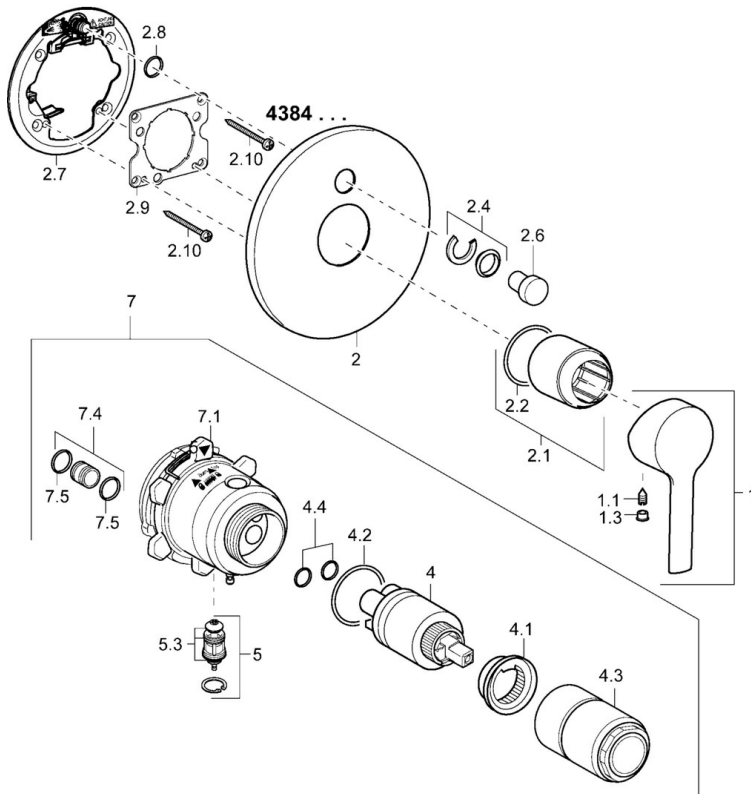

EAN: 4015474212817
static.hansa.com/43849573

- Bad en douche
- Eengreeps, Afbouwset
- Wandmontage voor inbouwunit
- Chroom
- Eengreeps bediend, Hendel met warm-koud-aanduiding
- Ronde rozet

Technische gegevens

Doorstromingseigenschappen

Doorstroomhoeveelheid bij 3 bar **22.2 / 21.0 l/min**

Technische eigenschappen

Warmwatertoevoer **max. +80°C**

Werkdruk **0.5-10 bar**

Voorschriften

EN-norm **EN 817**

Reserveonderdelen

SP43849573

	Naam	Code
1	Hendel Chroom	59913761
1.1	Schroef, M5x8, SW2.5	59904755
1.3	Binnendeel temperatuurhendel Chroom	59913762
2	Afdekplaat, d 170 mm Chroom Stopgezet	59913403
2.1	Rosassen Chroom	59912511
2.2	O-ring, 41x3	59913215
2.4	Kapmet begrenzer keuken	59912924
2.6	Push button Chroom	59913656
2.7	Verstevigingsplaat	59913048
2.8	O-ring, d 7.65x1.78	59902337
2.9	Fixing plate	59913034
2.10	Schroef, M4.5x80	59912890
4	Binnenwerk, 3.5 Eco	59912324
4	Binnenwerk, 3.5 Classic	59913075
4.1	Temperature adjustment limiter	59912325
4.2	O-ring, d 28.24x2.62 Stopgezet	59912590
4.3	Schroef de mouw, M38x1	59912115
4.4	O-ring, d 10.10x1.60 Stopgezet	59905072
5	Omsteller	59912985
5.3	Dichting Stopgezet	59912997
7	Functional unit, H/C reversed	59912978
7	Functional unit, 3.5 (2011-) Stopgezet	59913380
7.1	Blind nut	59912984
7.4	Aansluitnippel Chroom Stopgezet	59912983
7.5	O-ring, d 14x2	59912982
N.I.	Inbouwverlengstuk compleet, 20 mm	59912754