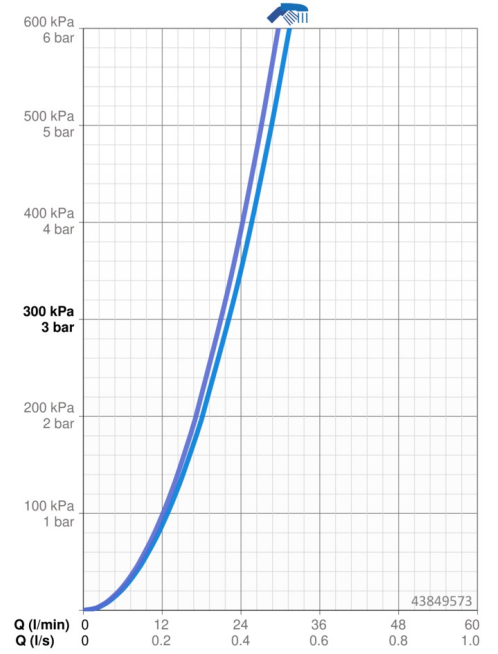

Doorstromingseigenschappen

Doorstroomhoeveelheid bij 3 bar **22.2 / 21.0 l/min**

Technische eigenschappen

Warmwatertoevoer **max. +80°C**

Werkdruk **0.5-10 bar**

Voorschriften

EN-norm **EN 817**

Reserveonderdelen

SP43849573

	Naam	Code
1	Hendel Chroom	59913761
1.1	Schroef, M5x8, SW2.5	59904755
1.3	Binnendeel temperatuurhendel Chroom	59913762
2	Afdekplaat, d 170 mm Chroom Stopgezet	59913403
2.1	Rosassen Chroom	59912511
2.2	O-ring, 41x3	59913215
2.4	Kapmet begrenzer keuken	59912924
2.6	Push button Chroom	59913656
2.7	Verstevigingsplaat	59913048
2.8	O-ring, d 7.65x1.78	59902337
2.9	Fixing plate	59913034
2.10	Schroef, M4.5x80	59912890
4	Binnenwerk, 3.5 Eco	59912324
4	Binnenwerk, 3.5 Classic	59913075
4.1	Temperature adjustment limiter	59912325
4.2	O-ring, d 28.24x2.62 Stopgezet	59912590
4.3	Schroef de mouw, M38x1	59912115
4.4	O-ring, d 10.10x1.60 Stopgezet	59905072
5	Omsteller	59912985
5.3	Dichting Stopgezet	59912997
7	Functional unit, H/C reversed	59912978
7	Functional unit, 3.5 (2011-) Stopgezet	59913380
7.1	Blind nut	59912984
7.4	Aansluitnippel Chroom Stopgezet	59912983
7.5	O-ring, d 14x2	59912982
N.I.	Inbouwverlengstuk compleet, 20 mm	59912754