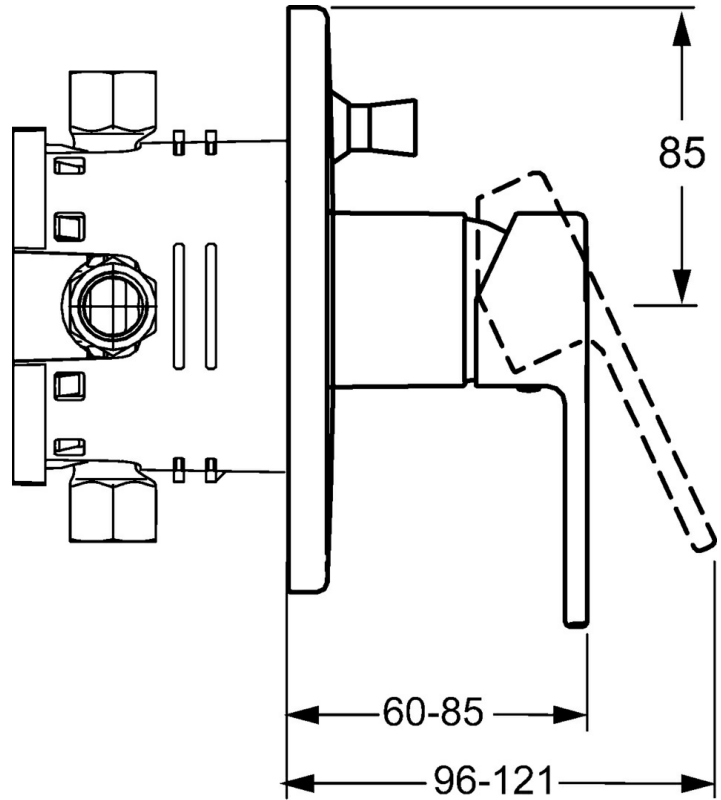

EAN: 4015474212817
static.hansa.com/43849573

- Bad en douche
- Eengreeps, Afbouwset
- Wandmontage voor inbouwunit
- Chroom
- Eengreeps bediend, Hendel met warm-koud-aanduiding
- Ronde rozet

Technische gegevens

Doorstromingseigenschappen

Doorstroomhoeveelheid bij 3 bar **22.2 / 21.0 l/min**

Technische eigenschappen

Warmwatertoevoer **max. +80°C**

Werkdruk **0.5-10 bar**

Voorschriften

EN-norm **EN 817**

Reserveonderdelen

SP43849573

	Naam	Code
1	Hendel Chroom	59913761
1.1	Schroef, M5x8, SW2.5	59904755
1.3	Binnendeel temperatuurhendel Chroom	59913762
2	Afdekplaat, d 170 mm Chroom Stopgezet	59913403
2.1	Rosassen Chroom	59912511
2.2	O-ring, 41x3	59913215
2.4	Kapmet begrenzer keuken	59912924
2.6	Push button Chroom	59913656
2.7	Verstevigingsplaat	59913048
2.8	O-ring, d 7.65x1.78	59902337
2.9	Fixing plate	59913034
2.10	Schroef, M4.5x80	59912890
4	Binnenwerk, 3.5 Eco	59912324
4	Binnenwerk, 3.5 Classic	59913075
4.1	Temperature adjustment limiter	59912325
4.2	O-ring, d 28.24x2.62 Stopgezet	59912590
4.3	Schroef de mouw, M38x1	59912115
4.4	O-ring, d 10.10x1.60 Stopgezet	59905072
5	Omsteller	59912985
5.3	Dichting Stopgezet	59912997
7	Functional unit, H/C reversed	59912978
7	Functional unit, 3.5 (2011-) Stopgezet	59913380
7.1	Blind nut	59912984
7.4	Aansluitnippel Chroom Stopgezet	59912983
7.5	O-ring, d 14x2	59912982
N.I.	Inbouwverlengstuk compleet, 20 mm	59912754