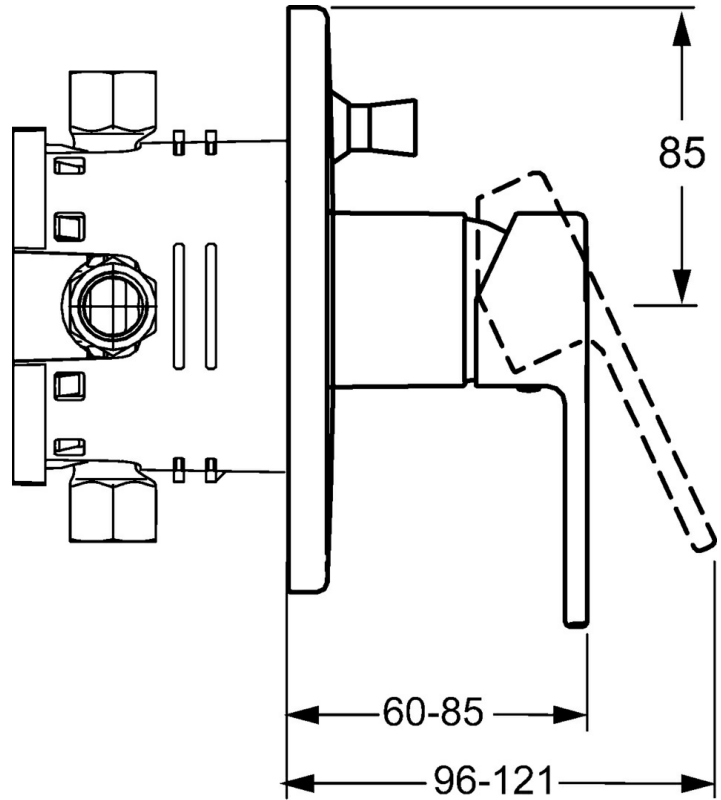

EAN: 4015474212817
static.hansa.com/43849573

- Vasca & doccia
- Cromo
- Monocomando, Set esterno
- Leva/Manopola monocomando, Leva con simbolo F+C
- Montaggio a parete con unità d'incasso
- Placca rotonda

Dati tecnici

Caratteristiche flusso

Portata 3 bar **22.2 / 21.0 l/min**

Caratteristiche tecniche

Fornitura di acqua calda **max. +80°C**
Pressione di esercizio **0.5-10 bar**

Norme

Standard EN **EN 817**