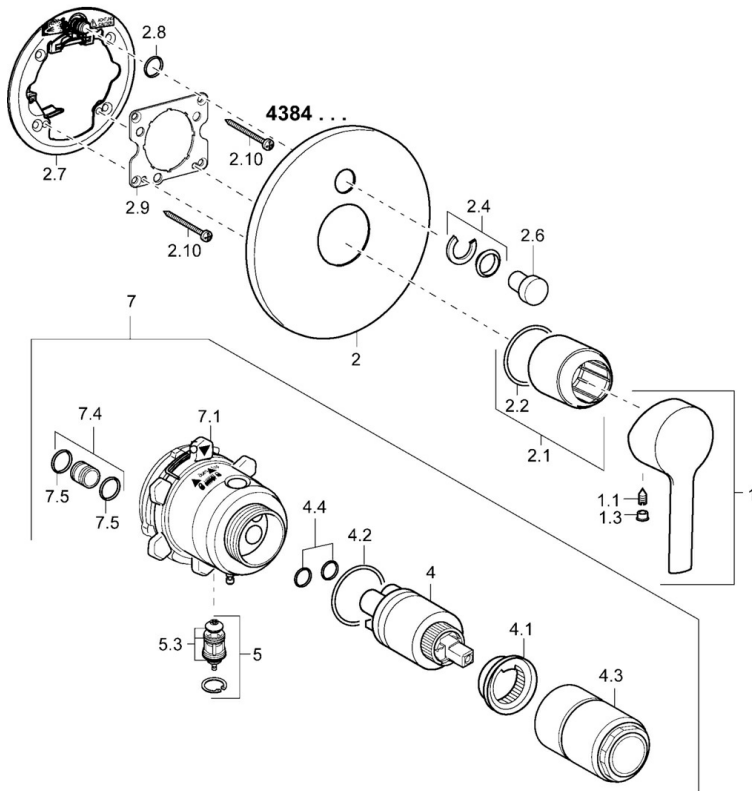

EAN: 4015474212817
static.hansa.com/43849573

- Wanne & Dusche
- Einhebelmischer, Fertigmontageset
- Wandmontage für Unterputz-Einbaukörper
- Chrom
- Einhandbedienhebel/Griff, Hebel mit W+K-Kennzeichnung
- Rosette rund

Technische Daten

Durchflusseigenschaften

Durchfluss bei 3 bar **22.2 / 21.0 l/min**

Technische Eigenschaften

Warmwasserversorgung **max. +80°C**
Arbeitsdruck **0.5-10 bar**

Vorschriften

EN Standard **EN 817**

Ersatzteile

SP43849573

	Name	Art.-Nr.
1	Hebel	59913761
1.1	Schraube, M5x8, SW2.5	59904755
1.3	Blindstopfen	59913762
2	Deckplatte, d 170 mm Ausgelaufen	59913403
2.1	Abdeckhülse	59912511
2.2	O-Ring, 41x3	59913215
2.4	Begrenzungskappe	59912924
2.6	Druckknopf	59913656
2.7	PVC-Befestigungsplatte	59913048
2.8	O-Ring, d 7.65x1.78	59902337
2.9	Befestigungsplatte	59913034
2.10	Schraube, M4.5x80	59912890
4	Kartusche, 3.5 Eco	59912324
4	Kartusche, 3.5 Classic	59913075
4.1	Temperatur-Anschlagring	59912325
4.2	O-Ring, d 28.24x2.62 Ausgelaufen	59912590
4.3	Schraubhülse, M38x1	59912115
4.4	O-Ring, d 10.10x1.60 Ausgelaufen	59905072
5	Umstellung	59912985
5.3	Dichtungskit Ausgelaufen	59912997
7	Funktionseinheit, H/C reversed	59912978
7	Funktionseinheit, 3.5 (2011-) Ausgelaufen	59913380
7.1	Überwurfmutter	59912984
7.4	Anschlussnippel Ausgelaufen	59912983
7.5	O-Ring, d 14x2	59912982
N.I.	Verlängerungssatz, 20 mm	59912754