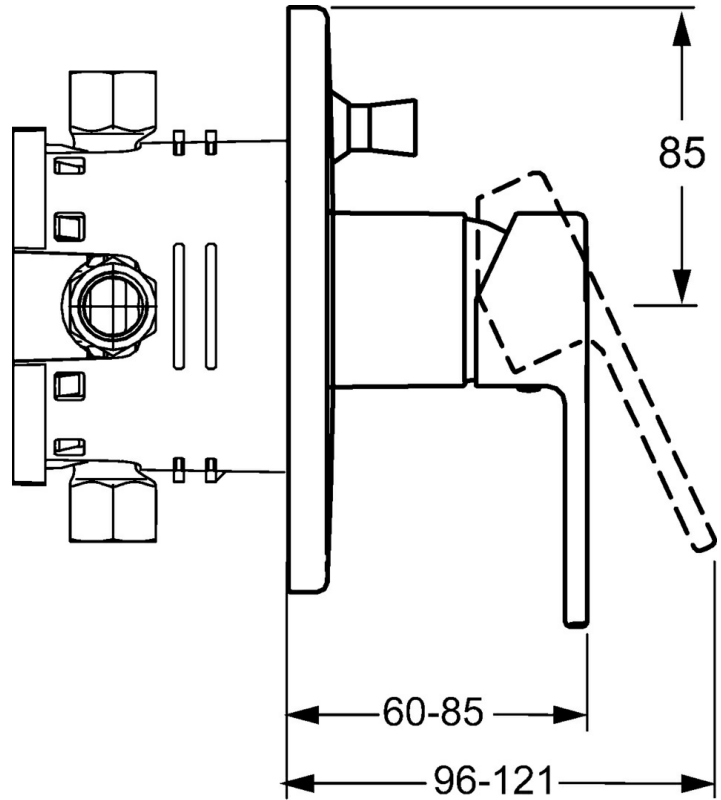

EAN: 4015474212817
static.hansa.com/43849573

- Wanne & Dusche
- Einhebelmischer, Fertigmontageset
- Wandmontage für Unterputz-Einbaukörper
- Chrom
- Einhandbedienhebel/Griff, Hebel mit W+K-Kennzeichnung
- Rosette rund

Technische Daten

Durchflusseigenschaften

Durchfluss bei 3 bar **22.2 / 21.0 l/min**

Technische Eigenschaften

Warmwasserversorgung **max. +80°C**
Arbeitsdruck **0.5-10 bar**

Vorschriften

EN Standard **EN 817**

Ersatzteile

SP43849573

	Name	Art.-Nr.
1	Hebel	59913761
1.1	Schraube, M5x8, SW2.5	59904755
1.3	Blindstopfen	59913762
2	Deckplatte, d 170 mm Ausgelaufen	59913403
2.1	Abdeckhülse	59912511
2.2	O-Ring, 41x3	59913215
2.4	Begrenzungskappe	59912924
2.6	Druckknopf	59913656
2.7	PVC-Befestigungsplatte	59913048
2.8	O-Ring, d 7.65x1.78	59902337
2.9	Befestigungsplatte	59913034
2.10	Schraube, M4.5x80	59912890
4	Kartusche, 3.5 Eco	59912324
4	Kartusche, 3.5 Classic	59913075
4.1	Temperatur-Anschlagring	59912325
4.2	O-Ring, d 28.24x2.62 Ausgelaufen	59912590
4.3	Schraubhülse, M38x1	59912115
4.4	O-Ring, d 10.10x1.60 Ausgelaufen	59905072
5	Umstellung	59912985
5.3	Dichtungskit Ausgelaufen	59912997
7	Funktionseinheit, H/C reversed	59912978
7	Funktionseinheit, 3.5 (2011-) Ausgelaufen	59913380
7.1	Überwurfmutter	59912984
7.4	Anschlussnippel Ausgelaufen	59912983
7.5	O-Ring, d 14x2	59912982
N.I.	Verlängerungssatz, 20 mm	59912754