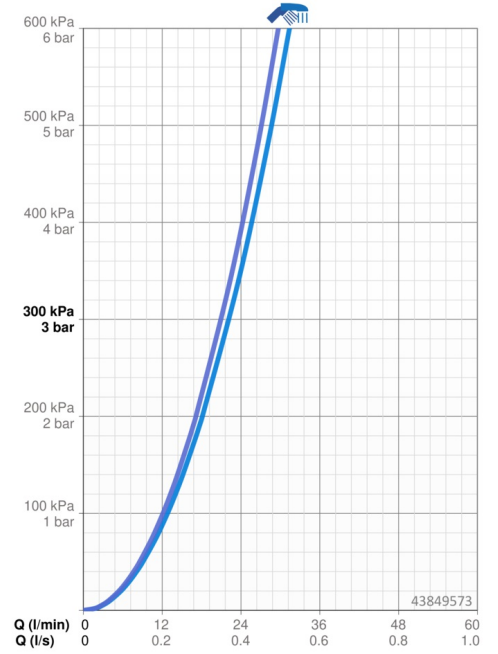

Technische Daten

Durchflusseigenschaften

Durchfluss bei 3 bar **22.2 / 21.0 l/min**

Technische Eigenschaften

Warmwasserversorgung **max. +80°C**
Arbeitsdruck **0.5-10 bar**

Vorschriften

EN Standard **EN 817**