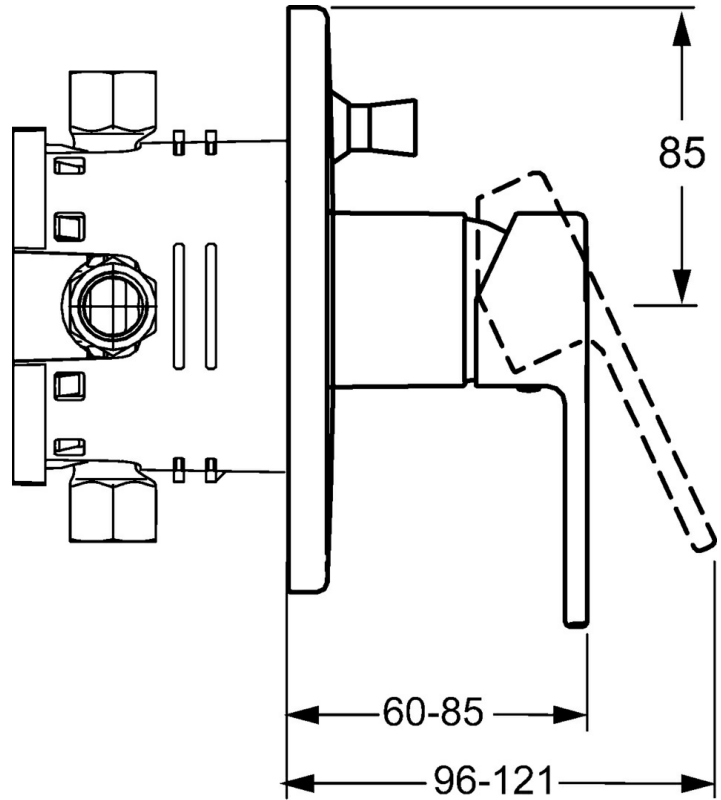

EAN: 4015474212817  
[static.hansa.com/43849573](https://static.hansa.com/43849573)

- Sprcha & vana
- Jednopáková, Sada pro konečnou montáž
- Podomítková instalace
- Chrom
- Jedna ovládací páka / rukojeť, Páka se symboly teplé a studené vody
- Kulatá rozeta

### SP43849573

	Název	Kód
1	Páka	59913761
1.1	Šroub, M5x8, SW2.5	59904755
1.3	Vymezovací vložka	59913762
2	Krycí díl, d 170 mm Ukončeno	59913403
2.1	Růžice	59912511
2.2	O-kroužek, 41x3	59913215
2.4	Krytka Eko dřez	59912924
2.6	Tlačítko	59913656
2.7	Upevňovací destička	59913048
2.8	O-kroužek, d 7.65x1.78	59902337
2.9	Upevňovací deska	59913034
2.10	Šroub, M4.5x80	59912890
4	Kartuše, 3.5 Eco	59912324
4	Kartuše, 3.5 Classic	59913075
4.1	Temperature adjustment limiter	59912325
4.2	O-kroužek, d 28.24x2.62 Ukončeno	59912590
4.3	Šroub rukáv, M38x1	59912115
4.4	O-kroužek, d 10.10x1.60 Ukončeno	59905072
5	Přepínač	59912985
5.3	Těsnící sada Ukončeno	59912997
7	Funkční jednotka, H/C reversed	59912978
7	Funkční jednotka, 3.5 (2011-) Ukončeno	59913380
7.1	Blind nut	59912984
7.4	Připojovací šroubení Ukončeno	59912983
7.5	O-kroužek, d 14x2	59912982
N.I.	Nástavec-sada, 20 mm	59912754