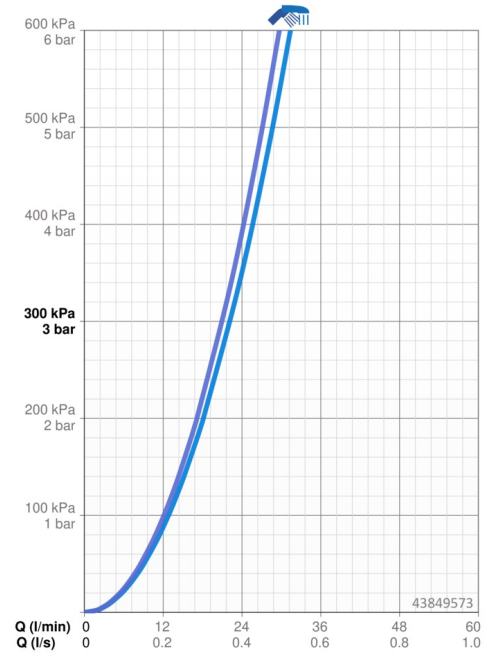

Technické údaje

Vlastnosti průtoku

Průtokové množství při 3 bar **22.2 / 21.0 l/min**

Technické vlastnosti

Zdroj teplé vody **max. +80°C**

Pracovní tlak **0.5-10 bar**

Předpisy

Norma EN **EN 817**