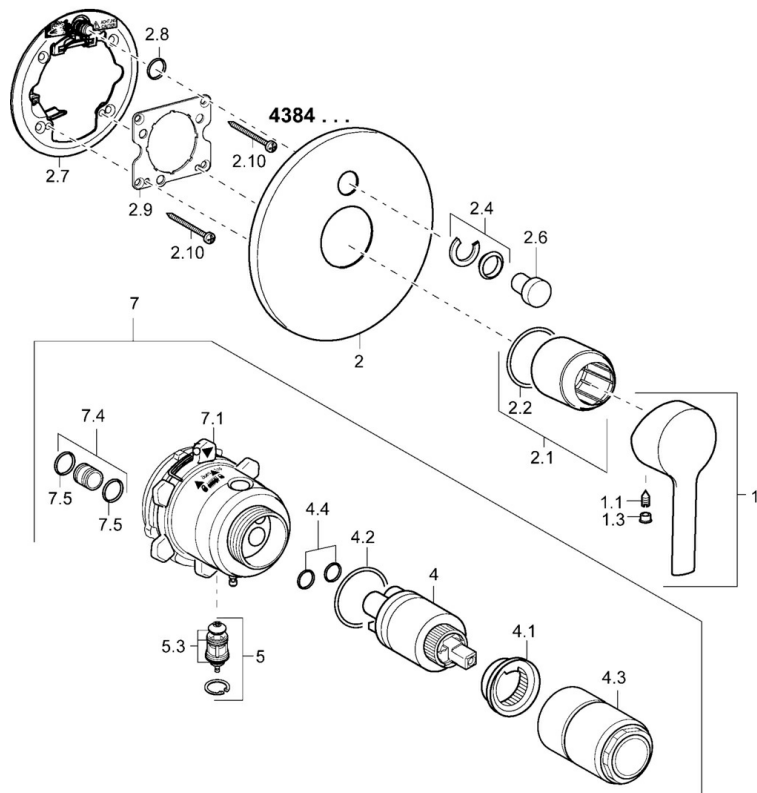

### SP43849573

	Název	Kód
1	Páka	59913761
1.1	Šroub, M5x8, SW2.5	59904755
1.3	Vymezovací vložka	59913762
2	Krycí díl, d 170 mm Ukončeno	59913403
2.1	Růžice	59912511
2.2	O-kroužek, 41x3	59913215
2.4	Krytka Eko dřez	59912924
2.6	Tlačítko	59913656
2.7	Upevňovací destička	59913048
2.8	O-kroužek, d 7.65x1.78	59902337
2.9	Upevňovací deska	59913034
2.10	Šroub, M4.5x80	59912890
4	Kartuše, 3.5 Eco	59912324
4	Kartuše, 3.5 Classic	59913075
4.1	Temperature adjustment limiter	59912325
4.2	O-kroužek, d 28.24x2.62 Ukončeno	59912590
4.3	Šroub rukáv, M38x1	59912115
4.4	O-kroužek, d 10.10x1.60 Ukončeno	59905072
5	Přepínač	59912985
5.3	Těsnící sada Ukončeno	59912997
7	Funkční jednotka, H/C reversed	59912978
7	Funkční jednotka, 3.5 (2011-) Ukončeno	59913380
7.1	Blind nut	59912984
7.4	Připojovací šroubení Ukončeno	59912983
7.5	O-kroužek, d 14x2	59912982
N.I.	Nástavec-sada, 20 mm	59912754