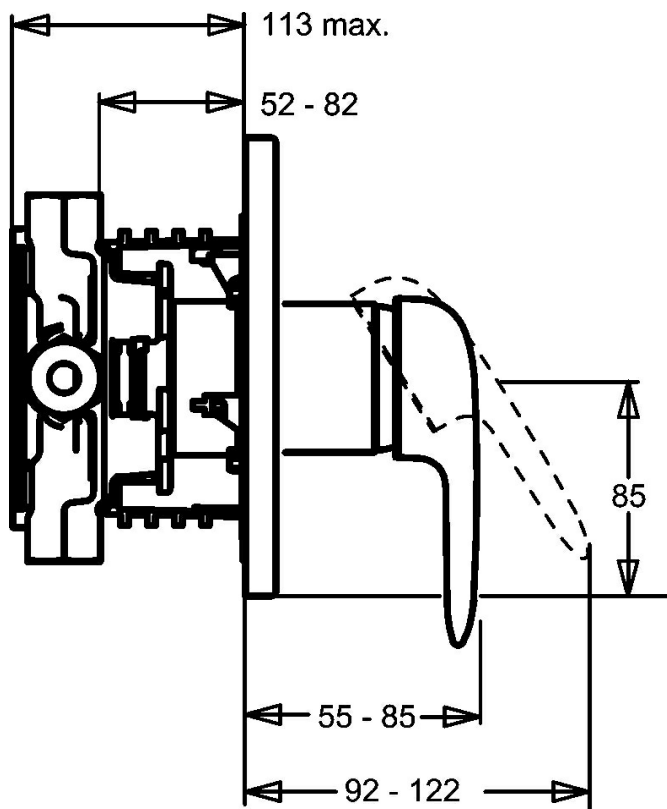

EAN: 4015474147430
static.hansa.com/43849540

- Sprcha a vaňa
- Jednopáková
- Podomietková inštalácia
- Chróm
- Jedna ovládací páka / rukoväť, Páka so symbolom teplej a studenej vody
- Funkcie pre nastavenie maximálnej teploty a prietoku vody, Nastaviteľný obmedzovač teploty vody (súčasť dodávky, možnosť dodatočnej inštalácie)
- ϕ 48 mm keramická Eco kartuša pre ovládanie teploty a prietoku vody

Technické údaje

Technické vlastnosti

Dodávka teplej vody	max. +80°C
Pracovný tlak	0.5-10 bar

Predpisy

Norma EN	EN 817
----------	--------

Náhradné diely

SP43849040

	Názov	Kód
1	Ovládacia rukoväť, L=99 mm, (-2011)	59913768
1	Ovládacia rukoväť Chróm/Saténová Ukončené	5990389592
1	Ovládacia rukoväť Ukončené	59913771
1	Ovládacia rukoväť Chróm/Saténová Ukončené	5990388292
1.1	Skrutka, M5x8, SW2.5	59904755
1.2	Klzné puzdro	59904778
1.3	Plug, hot/cold	59906705
1.4	Záslepka Ukončené	59911468
2	Krycí diel Ukončené	59912883
2	Krycí diel, d 170 mm Ukončené	59913077
2	Kryt príruby	59912929
2.1	Krytka	59904820
2.3	Skrutka, M5x25	59912881
2.4	Krytka Eko drez-kapna	59912924
2.5	Gumové tesnenie	59913045
2.6	Snap	59912926
2.7	Fixing part	59912889
2.8	O-krúžok, d 7.65x1.78	59902337
2.9	[SK1669]	59913034
2.10	Skrutka, M4.5x80	59912890
4	Kartuš, 4.8 eco	59904601
4.1	Hot water limiter	59904759
4.2	O-krúžok, 50.52x1.78	59906841
4.3	Očné skrutka, M50x1, SW45	59912980
5	Prepínač	59912985
5.3	Tesnenie sada Ukončené	59912997
7	Funkčná jednotka Ukončené	59912907
7	Funkčná jednotka, 4.8 Ukončené	59912898
7.1	Blind nut	59912984
7.2	Ventil	59912986
7.4	Pripojovacie šróbenie, (2014-)	59913885
7.5	O-krúžok, d 14x2	59912982
N.I.	Nadstavňový segment, 20 mm	59912754