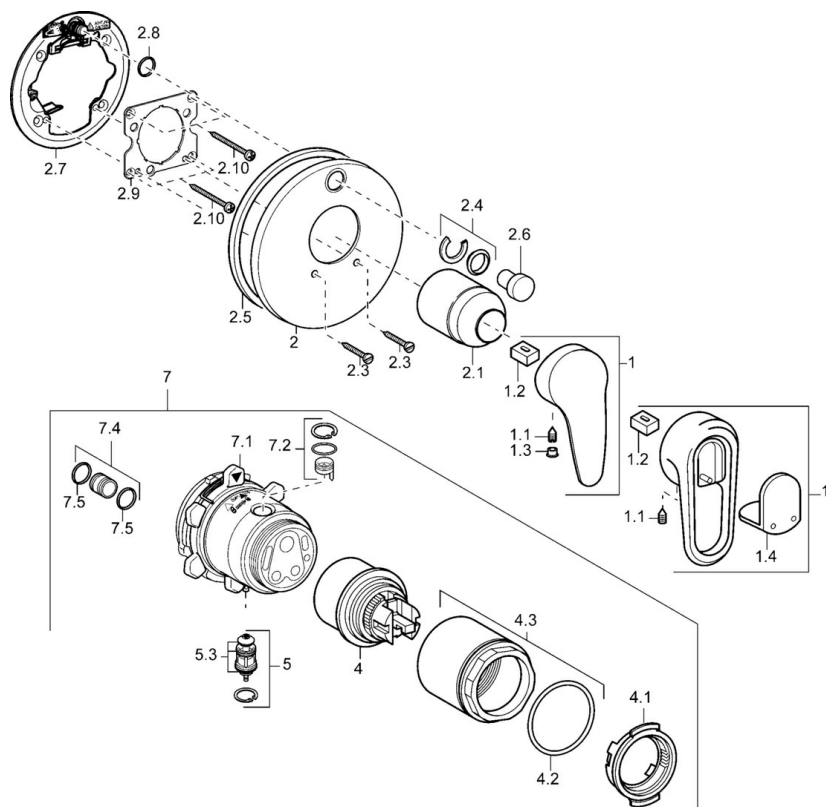

EAN: 4015474147430
static.hansa.com/43849540

- Sprcha a vaňa
- Jednopáková
- Podomietková inštalácia
- Chróm
- Jedna ovládací páka / rukoväť, Páka so symbolom teplej a studenej vody
- Funkcie pre nastavenie maximálnej teploty a prietoku vody, Nastaviteľný obmedzovač teploty vody (súčasť dodávky, možnosť dodatočnej inštalácie)
- ϕ 48 mm keramická Eco kartuša pre ovládanie teploty a prietoku vody

Technické údaje

Technické vlastnosti

Dodávka teplej vody	max. +80°C
Pracovný tlak	0.5-10 bar

Predpisy

Norma EN	EN 817
----------	--------

Náhradné diely

SP43849040

	Názov	Kód
1	Ovládacia rukoväť, L=99 mm, (-2011)	59913768
1	Ovládacia rukoväť Chróm/Saténová Ukončené	5990389592
1	Ovládacia rukoväť Ukončené	59913771
1	Ovládacia rukoväť Chróm/Saténová Ukončené	5990388292
1.1	Skrutka, M5x8, SW2.5	59904755
1.2	Klzné puzdro	59904778
1.3	Plug, hot/cold	59906705
1.4	Záslepka Ukončené	59911468
2	Krycí diel Ukončené	59912883
2	Krycí diel, d 170 mm Ukončené	59913077
2	Kryt príruby	59912929
2.1	Krytka	59904820
2.3	Skrutka, M5x25	59912881
2.4	Krytka Eko drez-kapna	59912924
2.5	Gumové tesnenie	59913045
2.6	Snap	59912926
2.7	Fixing part	59912889
2.8	O-krúžok, d 7.65x1.78	59902337
2.9	[SK1669]	59913034
2.10	Skrutka, M4.5x80	59912890
4	Kartuš, 4.8 eco	59904601
4.1	Hot water limiter	59904759
4.2	O-krúžok, 50.52x1.78	59906841
4.3	Očné skrutka, M50x1, SW45	59912980
5	Prepínač	59912985
5.3	Tesnenie sada Ukončené	59912997
7	Funkčná jednotka Ukončené	59912907
7	Funkčná jednotka, 4.8 Ukončené	59912898
7.1	Blind nut	59912984
7.2	Ventil	59912986
7.4	Pripojovacie šróbenie, (2014-)	59913885
7.5	O-krúžok, d 14x2	59912982
N.I.	Nadstavňový segment, 20 mm	59912754